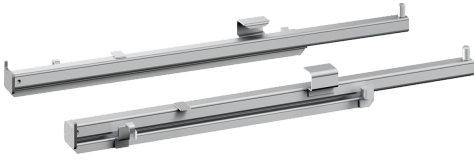

CLIP-AUSZUG
Z11TC10X0

Ausstattung

Technische Daten

Abmessungen des verpackten Gerätes: 55 x 125 x 480 mm
Abmessung der Palette: 100.0 x 80.0 x 120.0
Anzahl Geräte pro Palette: 200
Nettogewicht: 0.7 kg
Bruttogewicht: 0.8 kg
EAN-Nummer: 4242004182856

CLIP-AUSZUG
Z11TC10X0

Ausstattung

Z11TC10X0

ComfortFlex Auszug (1 Ebene)

- Material: Edelstahl
- Max. Beladung: 16 kg
- Bitte überprüfen Sie vor der Bestellung die Kompatibilität mit Ihrem Gerät.