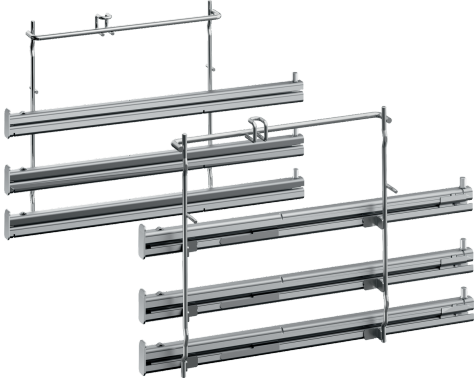

TELESKOPVOLLAUSSZUG, 3-FACH
Z11TF36X0

- ✓ Material: Edelstahl
- ✓ Max. Beladung: 16 kg
- ✓ Bitte überprüfen Sie vor der Bestellung die Kompatibilität mit Ihrem Gerät.

Ausstattung

Technische Daten

Abmessungen des verpackten Gerätes: 90 x 410 x 305 mm
Abmessung der Palette: 100.0 x 80.0 x 120.0
Anzahl Geräte pro Palette: 50
Nettogewicht: 2.9 kg
Bruttogewicht: 3.2 kg
EAN-Nummer: 4242004182863

TELESKOPVOLLAUZUG, 3-FACH
Z11TF36X0

Ausstattung

Z11TF36X0

Teleskop-Vollauszug 3-fach

Standard

- Material: Edelstahl
- Max. Beladung: 16 kg
- Bitte überprüfen Sie vor der Bestellung die Kompatibilität mit Ihrem Gerät.