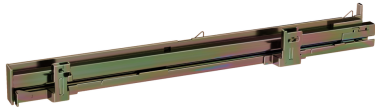

CLIP-VOLLAUSZUG, PYROLYSE GEEIGNET
Z1608CX0

Abmessungen des verpackten Gerätes: 80 x 130 x 480 mm
Abmessung der Palette: 100.0 x 80.0 x 120.0
Anzahl Geräte pro Palette: 216
Nettogewicht: 1.1 kg
Bruttogewicht: 1.3 kg
EAN-Nummer: 4242004264248

CLIP-VOLLAUSZUG, PYROLYSE GEEIGNET
Z1608CX0

Z1608CX0

Teleskopüberauszug/ebenenunabhängig/pyro

- Eine ebeneunabhängige, voll ausziehbare Teleskopschiene, die schnell und einfach auf jeder Ebene im Backofen montiert werden kann, einschließlich der Grillebene für maximale Flexibilität.
- Das ausziehbare Schienensystem ermöglicht es, das Backblech sicher und einfach aus dem Backofen zu ziehen, ohne zu kippen. So können auch schwere oder sperrige Gegenstände ein- und ausgeladen werden und die Hände sind frei für die Zubereitung des Gerichts.
- Rüste deinen Backofen um eine oder mehrere zusätzliche Teleskopauszüge nach.
- Material: Edelstahl
- Verwendbarkeit: Dieses Zubehör passt in einen Backofen (60 cm) und einen Kompaktbackofen (45 cm). Es passt nicht in einen Backofen mit Backwagen. Es ist nicht geeignet für den reinen Mikrowellen-Betrieb und nicht geeignet zum Dampfgaren.