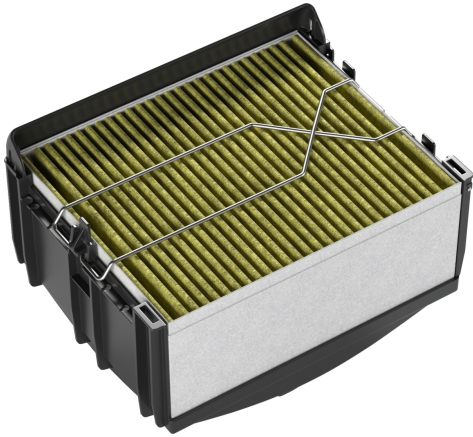

CLEAN AIR PLUS UMLUFTSET
Z51CX1X6

Umluftset mit Clean Air Plus Hochleistungsfilter: Reinigt die Luft besonders effektiv von Gerüchen und Pollen.

√ Clean Air Plus Filter: der Umluftfilter absorbiert eine sehr große Menge an Küchengerüchen und eine extrem große Menge allergieauslösenden Pollen.

Abmessungen des verpackten Gerätes: 300 x 400 x 300 mm
Abmessung der Palette: 105.0 x 80.0 x 120.0
Anzahl Geräte pro Palette: 24
Nettogewicht: 1.7 kg
Bruttogewicht: 2.9 kg
EAN-Nummer: 4242004244790

CLEAN AIR PLUS UMLUFTSET Z51CX11X6

Sonderzubehör

- Für Umluftbetrieb
- Kombinierbar mit Wandessen
- Sehr gute Geruchsreduzierung
- Lebensdauer des Clean Air Plus Geruchsfilters: 12 - 18 Monate
- Anti-Fisch-Funktion: Besondere Imprägnierung gegen Fischgeruch.
- Anti-Pollen-Funktion: Der Filter hält 99 % der luftgetragenen Pollen zurück und deaktiviert im Filter zurückgehaltene Allergene.
- –Integriertes Design: Clean Air Plus Umluftset wird nicht sichtbar innerhalb des Kamins montiert. Montage ist flexibel auf verschiedenen Höhen möglich.
- Bestehend aus Filterhalterung, Clean Air Plus Aktivkohlefilter, Flexschlauch, 2 Schlauchschellen und Befestigungsmaterial