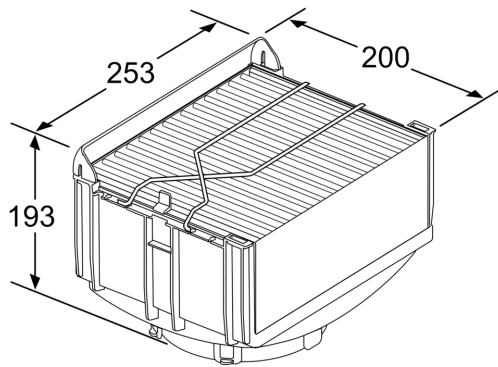

CLEAN AIR PLUS UMLUFTSET
Z51CX1X6

Maße in mm