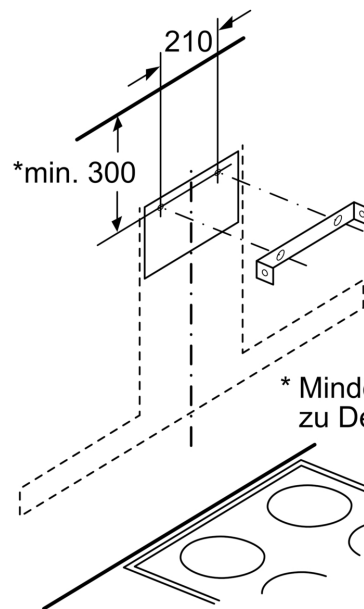

CLEAN AIR PLUS UMLUFTSET
Z51CX1X6

Maße in mm

A: Steckdose nur außerhalb des markierten Bereichs

Bei Montage auf Lüfterkasten Umluftmodul um 180° drehen

Steckdose nur außerhalb des markierten Bereiches

Montage mit Umluftschlitzen nach unten.

Maße in mm

Maße in mm