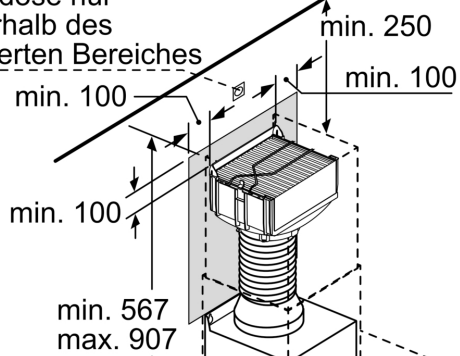

CLEAN AIR PLUS UMLUFTSET
Z51CX1X6

Maße in mm

A: Steckdose nur außerhalb des markierten Bereichs

Bei Montage auf Lüfterkasten Umluftmodul um 180° drehen

Steckdose nur außerhalb des markierten Bereiches

Montage mit Umluftschlitzen nach unten.

Maße in mm

Maße in mm