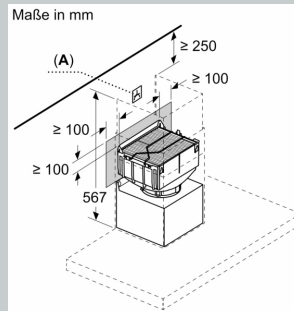

Abmessungen des verpackten Gerätes: 300 x 400 x 300 mm
Abmessung der Palette: 105.0 x 80.0 x 120.0
Anzahl Geräte pro Palette: 24
Nettogewicht: 1.7 kg
Bruttogewicht: 2.9 kg
EAN-Nummer: 4242004244790

CLEAN AIR PLUS UMLUFTSET Z51CX11X6

CLEAN AIR PLUS UMLUFTSET
Z51CX1X6

Maße in mm

A: Steckdose nur außerhalb des markierten Bereichs

Bei Montage auf Lüfterkasten Umluftmodul um 180° drehen

Steckdose nur außerhalb des markierten Bereiches

Montage mit Umluftschlitzen nach unten.

Maße in mm

Maße in mm