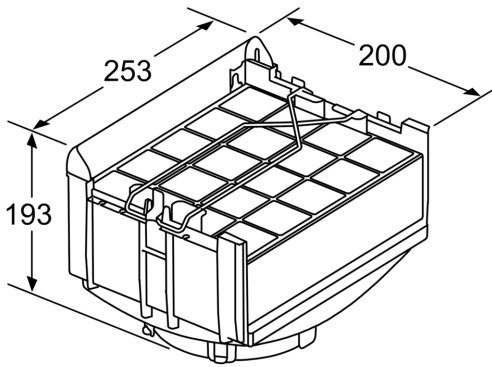

Abmessungen des verpackten Gerätes: 405 x 300 x 400 mm
Abmessung der Palette: 180.0 x 80.0 x 120.0
Anzahl Geräte pro Palette: 32
Nettogewicht: 2.4 kg
Bruttogewicht: 3.8 kg
EAN-Nummer: 4242004235958

LONG LIFE UMLUFTSET Z51FXJ0X5

LONG LIFE UMLUFTSET
Z51FXJ0X5

Maße in mm

Bei Montage auf Lüfterkasten
Umluftmodul um 180°
drehen. Steckdose nur
außerhalb des markierten
Bereiches

Maße in mm

Steckdose nur
außerhalb des
markierten Bereiches