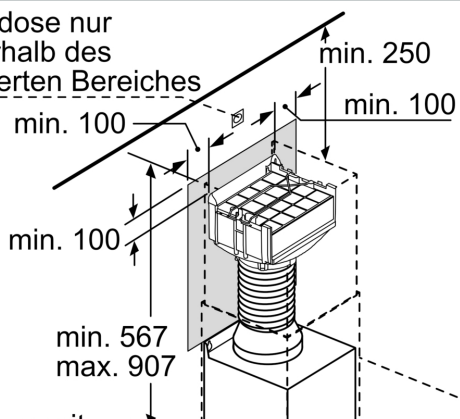

Abmessungen des verpackten Gerätes: 405 x 300 x 400 mm
Abmessung der Palette: 180.0 x 80.0 x 120.0
Anzahl Geräte pro Palette: 32
Nettogewicht: 2.4 kg
Bruttogewicht: 3.8 kg
EAN-Nummer: 4242004235958

LONG LIFE UMLUFTSET Z51FXJ0X5

LONG LIFE UMLUFTSET
Z51FXJ0X5

Maße in mm

Bei Montage auf Lüfterkasten
Umluftmodul um 180°
drehen. Steckdose nur
außerhalb des markierten
Bereiches

Maße in mm

Steckdose nur
außerhalb des
markierten Bereiches

Montage mit
Umluftschlitzen
nach unten.

Maße in mm