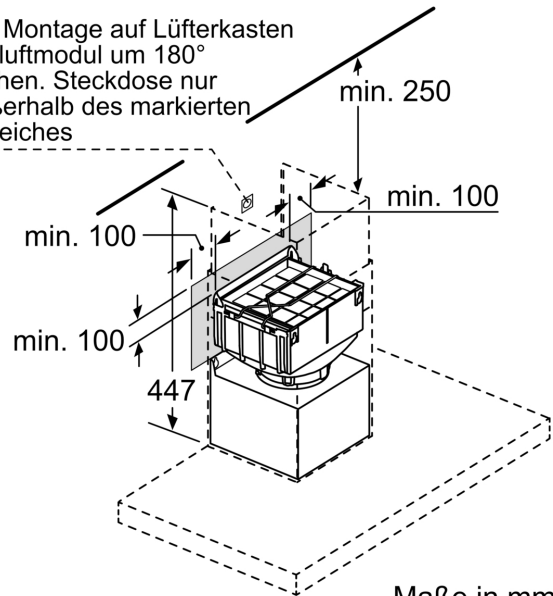

Abmessungen des verpackten Gerätes: 405 x 300 x 400 mm
Abmessung der Palette: 180.0 x 80.0 x 120.0
Anzahl Geräte pro Palette: 32
Nettogewicht: 2.4 kg
Bruttogewicht: 3.8 kg
EAN-Nummer: 4242004235958

LONG LIFE UMLUFTSET Z51FXJ0X5

Sonderzubehör

- Für Umluftbetrieb
- Kombinierbar mit Wandessen
- Deutlich verbesserte Geruchsbeseitigung gegenüber konventionellem Umluft-Filtersystem
- Geräuschreduzierung
- Mehrfach regenerierbarer Long Life Geruchsfilter.
- Integriertes Design: Integriertes CleanAir Modul wird nicht sichtbar innerhalb des Kamins montiert. Montage ist flexibel auf verschiedenen Höhen möglich.
- Bestehend aus mehrfach regenerierbarem Long Life Aktivkohlefilter, Filterhalterung, Flexschlauch, 2 Schlauchschellen und Befestigungsmaterial

LONG LIFE UMLUFTSET
Z51FXJ0X5

Maße in mm

Bei Montage auf Lüfterkasten
Umluftmodul um 180°
drehen. Steckdose nur
außerhalb des markierten
Bereiches

Maße in mm

Steckdose nur
außerhalb des
markierten Bereiches

Montage mit
Umluftschlitzen
nach unten.

Maße in mm