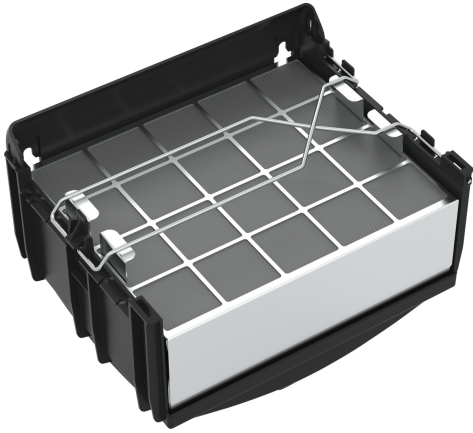

LONG LIFE UMLUFTSET
Z51FXJ0X5

Umluftset mit regenerierbarem Long Life Filter: Entfernt Gerüche zuverlässig über einen Zeitraum von bis zu 10 Jahren.

- ✓ Für Umluftbetrieb
- ✓ Kombinierbar mit Wandessen
- ✓ Deutlich verbesserte Geruchsbeseitigung gegenüber konventionellem Umluft-Filtersystem
- ✓ Geräuschreduzierung
- ✓ Mehrfach regenerierbarer Long Life Geruchsfilter.

Abmessungen des verpackten Gerätes: 405 x 300 x 400 mm
Abmessung der Palette: 180.0 x 80.0 x 120.0
Anzahl Geräte pro Palette: 32
Nettogewicht: 2.4 kg
Bruttogewicht: 3.8 kg
EAN-Nummer: 4242004235958

LONG LIFE UMLUFTSET Z51FXJ0X5

Sonderzubehör

- Für Umluftbetrieb
- Kombinierbar mit Wandessen
- Deutlich verbesserte Geruchsbeseitigung gegenüber konventionellem Umluft-Filtersystem
- Geräuschreduzierung
- Mehrfach regenerierbarer Long Life Geruchsfilter.
- Integriertes Design: Integriertes CleanAir Modul wird nicht sichtbar innerhalb des Kamins montiert. Montage ist flexibel auf verschiedenen Höhen möglich.
- Bestehend aus mehrfach regenerierbarem Long Life Aktivkohlefilter, Filterhalterung, Flexschlauch, 2 Schlauchschellen und Befestigungsmaterial

LONG LIFE UMLUFTSET
Z51FXJ0X5

Maße in mm

Bei Montage auf Lüfterkasten
Umluftmodul um 180°
drehen. Steckdose nur
außerhalb des markierten
Bereiches

Maße in mm

Steckdose nur
außerhalb des
markierten Bereiches