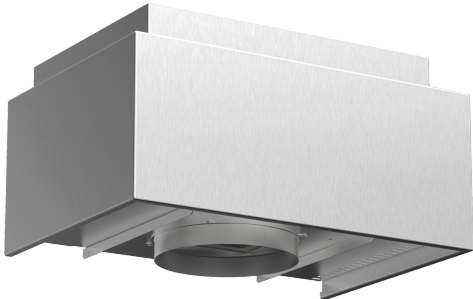

UMLUFTMODUL
Z5276X0

- ✓ Für Umluftbetrieb
- ✓ Kombinierbar mit Wandessen
- ✓ Deutlich verbesserte Geruchs-beseitigung gegenüber konventionellem Umluft-Filter-system
- ✓ Geräuschreduzierung
- ✓ Verlängertes Wechselintervall der Filtereinheit

Ausstattung

Technische Daten

Abmessungen des verpackten Gerätes: 290 x 400 x 540 mm

Abmessung der Palette: 190.0 x 80.0 x 120.0

Anzahl Geräte pro Palette: 24

EAN-Nummer: 4242004171645

4 242004 171645

UMLUFTMODUL
Z5276X0

Ausstattung

Sonderzubehör

- Für Umluftbetrieb
- Kombinierbar mit Wandessen
- Deutlich verbesserte Geruchsbeseitigung gegenüber konventionellem Umluft-Filtersystem
- Geräuschreduzierung
- Verlängertes Wechselintervall der Filtereinheit
- Zur Montage auf dem Außenkanal oder Innenkanal von Wandessen
- Bestehend aus Designblende, Wandhalterung, Aktivkohlefilter, flexiblem Schlauch und 2 Schlauchschellen