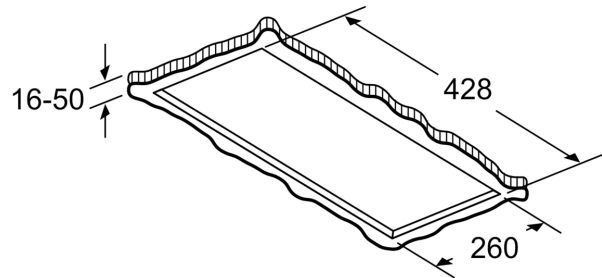

Ausstattung

Technische Daten

Abmessungen des verpackten Gerätes: ..... 445 x 400 x 790 mm  
Abmessung der Palette: ..... 195.0 x 80.0 x 120.0  
Anzahl Geräte pro Palette: ..... 12  
Nettogewicht: ..... 5.4 kg  
Bruttogewicht: ..... 7.8 kg  
EAN-Nummer: ..... 4242004236160

LONG LIFE UMLUFTSET  
Z52JCD0W0

Maßzeichnungen

Maße in mm  
Umluft

- A:** Optimale Performance 700-1500
- B:** Ab Oberkante Topfräger
- C:** Der Abstand kann auf bis zu 70 mm verringert werden, sofern die Höhe der abgehängten Decke  $\geq 340$  mm beträgt.

Maße in mm  
Umluft

- A:** Optimale Performance 700-1500
- B:** Ab Oberkante Topfräger

Maße in mm

Maße in mm