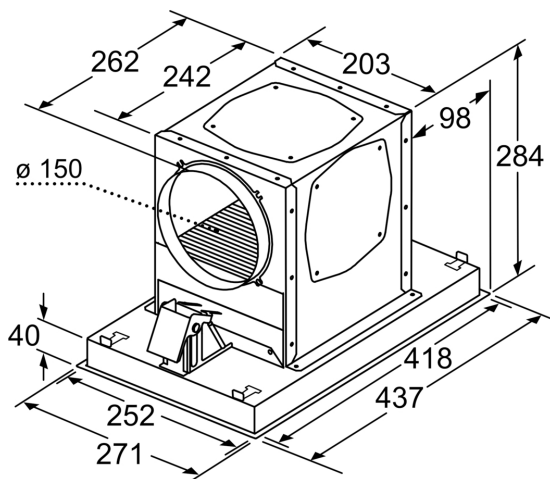

Ausstattung

Technische Daten

Abmessungen des verpackten Gerätes: ..... 445 x 400 x 790 mm  
Abmessung der Palette: ..... 195.0 x 80.0 x 120.0  
Anzahl Geräte pro Palette: ..... 12  
Nettogewicht: ..... 5.4 kg  
Bruttogewicht: ..... 7.8 kg  
EAN-Nummer: ..... 4242004236160

LONG LIFE UMLUFTSET  
Z52JCD0W0

Maßzeichnungen

Maße in mm  
Umluft

- A:** Optimale Performance 700-1500
- B:** Ab Oberkante Topfräger
- C:** Der Abstand kann auf bis zu 70 mm verringert werden, sofern die Höhe der abgehängten Decke  $\geq 340$  mm beträgt.

Maße in mm  
Umluft

- A:** Optimale Performance 700-1500
- B:** Ab Oberkante Topfräger

Maße in mm

Maße in mm