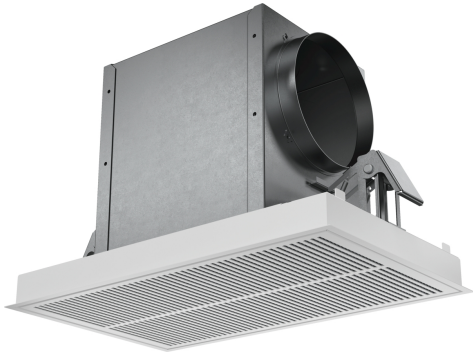

LONG LIFE UMLUFTSET  
Z52JCD0W0

Externes Umluftset mit regenerierbarem Long Life Filter: Entfernt Gerüche zuverlässig über einen Zeitraum von bis zu 10 Jahren.

- ✓ Für Umluftbetrieb
- ✓ Kombinierbar mit Deckenlüftungen
- ✓ Deutlich verbesserte Geruchsbeseitigung gegenüber konventionellem Umluft-Filtersystem
- ✓ Mehrfach regenerierbarer Long Life Geruchsfilter.
- ✓ Geräuschreduzierung

Ausstattung

Technische Daten

Abmessungen des verpackten Gerätes: ..... 445 x 400 x 790 mm  
Abmessung der Palette: ..... 195.0 x 80.0 x 120.0  
Anzahl Geräte pro Palette: ..... 12  
Nettogewicht: ..... 5.4 kg  
Bruttogewicht: ..... 7.8 kg  
EAN-Nummer: ..... 4242004236160

LONG LIFE UMLUFTSET  
Z52JCD0W0

Ausstattung

**Sonderzubehör**

- Für Umluftbetrieb
- Kombinierbar mit Deckenlüftungen
- Deutlich verbesserte Geruchsbeseitigung gegenüber konventionellem Umluft-Filtersystem
- Mehrfach regenerierbarer Long Life Geruchsfilter.
- Geräuschreduzierung
- Verlängertes Wechselintervall der Filtereinheit
- Rohranschluss vorne, seitlich oder oben
- Bestehend aus Filtergehäuse mit Designblende und mehrfach regenerierbarem Long Life Aktivkohlefilter.