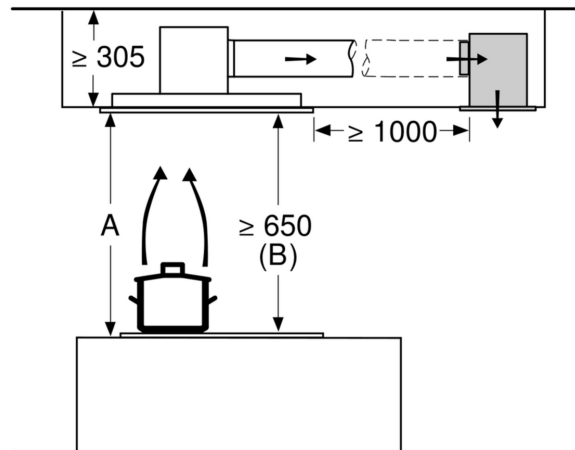

Ausstattung

Technische Daten

Abmessungen des verpackten Gerätes: ..... 445 x 400 x 790 mm  
Abmessung der Palette: ..... 195.0 x 80.0 x 120.0  
Anzahl Geräte pro Palette: ..... 12  
Nettogewicht: ..... 5.4 kg  
Bruttogewicht: ..... 7.8 kg  
EAN-Nummer: ..... 4242004236160

LONG LIFE UMLUFTSET  
Z52JCD0W0

Maßzeichnungen

Maße in mm  
Umluft

- A:** Optimale Performance 700-1500
- B:** Ab Oberkante Topfräger
- C:** Der Abstand kann auf bis zu 70 mm verringert werden, sofern die Höhe der abgehängten Decke  $\geq 340$  mm beträgt.

Maße in mm  
Umluft

- A:** Optimale Performance 700-1500
- B:** Ab Oberkante Topfräger

Maße in mm

Maße in mm