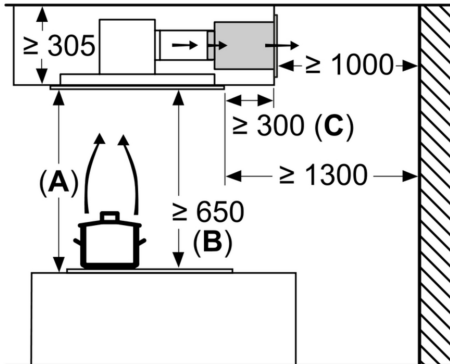

Ausstattung

Technische Daten

Abmessungen des verpackten Gerätes: ..... 445 x 400 x 790 mm  
Abmessung der Palette: ..... 195.0 x 80.0 x 120.0  
Anzahl Geräte pro Palette: ..... 12  
Nettogewicht: ..... 5.4 kg  
Bruttogewicht: ..... 7.8 kg  
EAN-Nummer: ..... 4242004236160

LONG LIFE UMLUFTSET  
Z52JCD0W0

Maßzeichnungen

Maße in mm  
Umluft

- A:** Optimale Performance 700-1500
- B:** Ab Oberkante Topfräger
- C:** Der Abstand kann auf bis zu 70 mm verringert werden, sofern die Höhe der abgehängten Decke  $\geq 340$  mm beträgt.

Maße in mm  
Umluft

- A:** Optimale Performance 700-1500
- B:** Ab Oberkante Topfräger

Maße in mm

Maße in mm