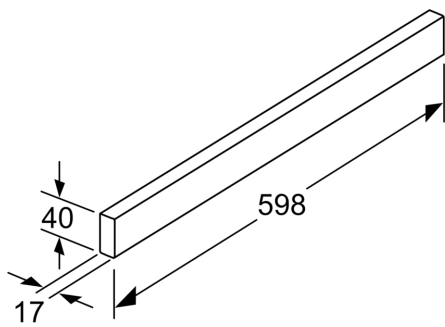

GRIFBLEISTE
Z54TH60N1

- ✓ Z54TH60N1
- ✓ Griffleiste Edelstahl
- ✓ Passend für: 60 cm breite Flachschirmhauben

Abmessungen des verpackten Gerätes: 70 x 120 x 700 mm
Abmessung der Palette: 185.0 x 80.0 x 120.0
Verpackungsmenge pro Umkarton: 9
Anzahl Geräte pro Palette: 189
Nettogewicht: 0.2 kg
Bruttogewicht: 0.6 kg
EAN-Nummer: 4242004251712

GRIFFLEISTE
Z54TH60N1

- Z54TH60N1
- Griffleiste Edelstahl

Sonderzubehör

- Passend für: 60 cm breite Flachschildhauben

GRIFFLISTE
Z54TH60M1

Maße in mm