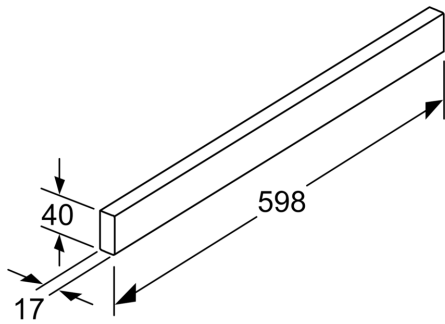

GRIFFLEISTE
Z54TH60N1

- ✓ Z54TH60N1
- ✓ Griffleiste Edelstahl
- ✓ Passend für: 60 cm breite Flachschirmhauben

Ausstattung

Technische Daten

Abmessungen des verpackten Gerätes: 70 x 120 x 700 mm
Abmessung der Palette: 185.0 x 80.0 x 120.0
Verpackungsmenge pro Umkarton: 9
Anzahl Geräte pro Palette: 189
Nettogewicht: 0.2 kg
Bruttogewicht: 0.6 kg
EAN-Nummer: 4242004251712

4 242004 251712

GRIFFLEISTE Z54TH60N1

Ausstattung

- Z54TH60N1
- Griffleiste Edelstahl

Sonderzubehör

- Passend für: 60 cm breite Flachschildhauben

GRIFBLEISTE
Z54TH60N1

Maßzeichnungen

Maße in mm