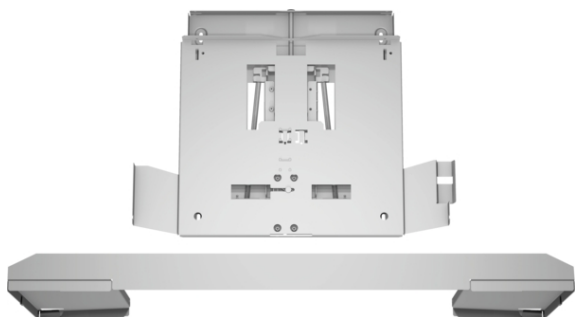

Absenkrähen
Z54TL90X0

COOKING PASSION SINCE 1877

Ausstattung

Technische Daten

Abmessungen des verpackten Gerätes : 90 x 530 x 630 mm

Abmessung der Palette : 150.0 x 80.0 x 120.0

Anzahl Geräte pro Palette : 30

Nettogewicht : 3,9 kg

Bruttogewicht : 6,0 kg

EAN-Nummer : 4242004199205

4 242004 199205

Absenrahmen Z54TL90X0

Ausstattung

Sonderzubehör

- Kombinierbar mit Flachschildhauben
- Der Absenrahmen läßt die Flachschildhaube komplett im Oberschrank verschwinden
- Montage direkt an die Küchenwand
- Passend für: 90 cm breite Flachschildhauben

Maßzeichnungen

Maße in mm
Montage Flachschildhaube mit Umluftset
und Absenkrahmen

A: Siehe Kombinationstabelle

Maße in mm

Maße in mm
Montage Flachschildhaube mit Umluftset
und Absenkrahmen

A: Siehe Kombinationstabelle

Bauform A

Montage bei Geräten mit
Absenkrahmen - Möbelkorpusstiefe
laut Kombinationstabelle

Maße in mm

Maße in mm

Montage Flachschildhaube
mit Absenkrahmen
Möbel mit seitlichen Regalfächern
Montage direkt an der Küchenwand