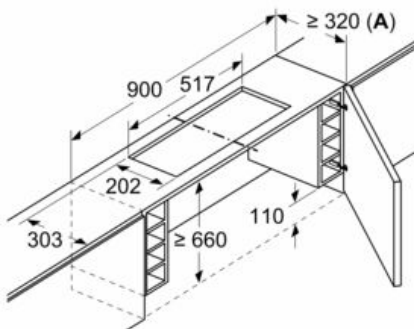

Maßzeichnungen

Maße in mm
Montage Flachschildhaube mit Umluftset
und Absenkrahmen

A: Siehe Kombinationstabelle

Maße in mm

Maße in mm
Montage Flachschildhaube mit Umluftset
und Absenkrahmen

A: Siehe Kombinationstabelle

Bauform A

Montage bei Geräten mit
Absenkrahmen - Möbelkorpusstiefe
laut Kombinationstabelle

Maße in mm

Maße in mm

Montage Flachschildhaube
mit Absenkrahmen
Möbel mit seitlichen Regalfächern
Montage direkt an der Küchenwand

Maße in mm
Montage Flachschildhaube
mit Absenkrahmen

A: siehe Kombinationstabelle

Maßzeichnungen

Maße in mm
Kombinationstabelle für 90 cm Flachschirmhaube mit Absenkrahmen

| Bauform des Geräts im Schrank | Geräte-Einbauleite mit Absenkrahmen | Tiefe der Griffleiste (X) | Gesamt-Einbauleite | Möbelkorpusleite |
|-------------------------------|-------------------------------------|---------------------------|--------------------|------------------|
| Bauform A | 301 | 17 | 318 | ≥ 320 |
| | 301 | 22 | 323 | ≥ 325 |
| | 301 | 32 | 333 | ≥ 335 |
| Bauform B | 301 | 32 | 333 | ≥ 335 |