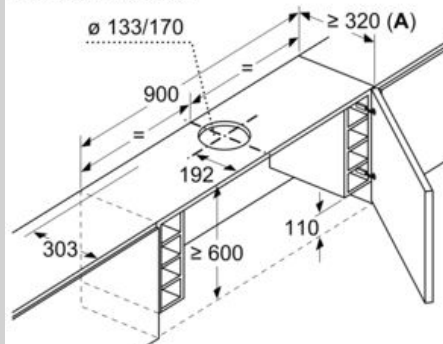

Maßzeichnungen

Maße in mm
Montage Flachschildhaube mit Umluftset
und Absenkrahmen

A: Siehe Kombinationstabelle

Maße in mm

Maße in mm
Montage Flachschildhaube mit Umluftset
und Absenkrahmen

A: Siehe Kombinationstabelle

Bauform A

Montage bei Geräten mit
Absenkrahmen - Möbelkorpusstiefe
laut Kombinationstabelle

Maße in mm

Maße in mm

Montage Flachschildhaube
mit Absenkrahmen
Möbel mit seitlichen Regalfächern
Montage direkt an der Küchenwand

Maße in mm
Montage Flachschildhaube
mit Absenkrahmen

A: siehe Kombinationstabelle

Maßzeichnungen

Maße in mm
Kombinationstabelle für 90 cm Flachschirmhaube mit Absenkrahmen

| Bauform des Geräts im Schrank | Geräte-Einbauleite mit Absenkrahmen | Tiefe der Griffleiste (X) | Gesamt-Einbauleite | Möbelkorpusleite |
|-------------------------------|-------------------------------------|---------------------------|--------------------|------------------|
| Bauform A | 301 | 17 | 318 | ≥ 320 |
| | 301 | 22 | 323 | ≥ 325 |
| | 301 | 32 | 333 | ≥ 335 |
| Bauform B | 301 | 32 | 333 | ≥ 335 |