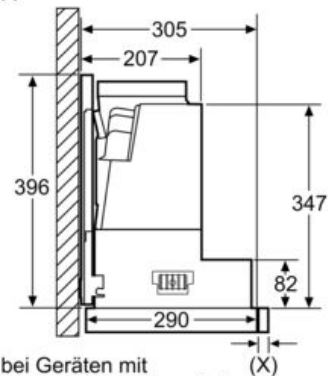

Absenkrähen
Z54TL90X0

COOKING PASSION SINCE 1877

Ausstattung

Technische Daten

Abmessungen des verpackten Gerätes : 90 x 530 x 630 mm

Abmessung der Palette : 150.0 x 80.0 x 120.0

Anzahl Geräte pro Palette : 30

Maßzeichnungen

Maße in mm
Montage Flachschildhaube mit Umluftset
und Absenkrahmen

A: Siehe Kombinationstabelle

Maße in mm

Maße in mm
Montage Flachschildhaube mit Umluftset
und Absenkrahmen

A: Siehe Kombinationstabelle

Bauform A

Montage bei Geräten mit
Absenkrahmen - Möbelkorpusstiefe
laut Kombinationstabelle

Maße in mm

Maße in mm

Montage Flachschildhaube
mit Absenkrahmen
Möbel mit seitlichen Regalfächern
Montage direkt an der Küchenwand

Maße in mm
Montage Flachschildhaube
mit Absenkrahmen

A: siehe Kombinationstabelle

Maßzeichnungen

Maße in mm
Kombinationstabelle für 90 cm Flachschirmhaube mit Absenkrahmen

| Bauform des Geräts im Schrank | Geräte-Einbauleite mit Absenkrahmen | Tiefe der Griffleiste (X) | Gesamt-Einbauleite | Möbelkorpusleite |
|-------------------------------|-------------------------------------|---------------------------|--------------------|------------------|
| Bauform A | 301 | 17 | 318 | ≥ 320 |
| | 301 | 22 | 323 | ≥ 325 |
| | 301 | 32 | 333 | ≥ 335 |
| Bauform B | 301 | 32 | 333 | ≥ 335 |