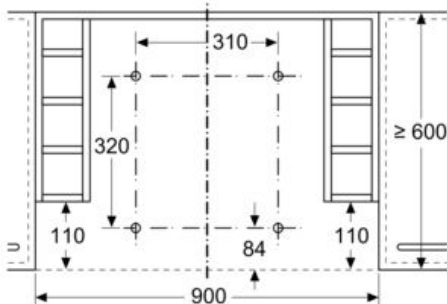

Absenkrähen
Z54TL90X0

COOKING PASSION SINCE 1877

Ausstattung

Technische Daten

Abmessungen des verpackten Gerätes : 90 x 530 x 630 mm

Abmessung der Palette : 150.0 x 80.0 x 120.0

Anzahl Geräte pro Palette : 30

Maßzeichnungen

Maße in mm
Montage Flachschildhaube mit Umluftset
und Absenkrahmen

A: Siehe Kombinationstabelle

Maße in mm

Maße in mm
Montage Flachschildhaube mit Umluftset
und Absenkrahmen

A: Siehe Kombinationstabelle

Bauform A

Montage bei Geräten mit
Absenkrahmen - Möbelkorpusstiefe
laut Kombinationstabelle

Maße in mm

Maße in mm

Montage Flachschildhaube
mit Absenkrahmen
Möbel mit seitlichen Regalfächern
Montage direkt an der Küchenwand

Maße in mm
Montage Flachschildhaube
mit Absenkrahmen

A: siehe Kombinationstabelle

Maßzeichnungen

Maße in mm
Kombinationstabelle für 90 cm Flachschirmhaube mit Absenkrahmen

| Bauform des Geräts im Schrank | Geräte-Einbauleite mit Absenkrahmen | Tiefe der Griffleiste (X) | Gesamt-Einbauleite | Möbelkorpusleite |
|-------------------------------|-------------------------------------|---------------------------|--------------------|------------------|
| Bauform A | 301 | 17 | 318 | ≥ 320 |
| | 301 | 22 | 323 | ≥ 325 |
| | 301 | 32 | 333 | ≥ 335 |
| Bauform B | 301 | 32 | 333 | ≥ 335 |