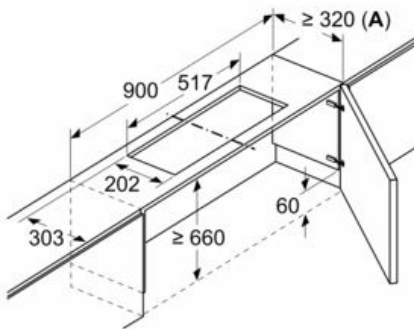

Absenkrähen
Z54TL90X0

COOKING PASSION SINCE 1877

Ausstattung

Technische Daten

Abmessungen des verpackten Gerätes : 90 x 530 x 630 mm

Abmessung der Palette : 150.0 x 80.0 x 120.0

Anzahl Geräte pro Palette : 30

Nettogewicht : 3,9 kg

Bruttogewicht : 6,0 kg

EAN-Nummer : 4242004199205

4 242004 199205

Absenrahmen Z54TL90X0

Ausstattung

Sonderzubehör

- Kombinierbar mit Flachschildhauben
- Der Absenrahmen läßt die Flachschildhaube komplett im Oberschrank verschwinden
- Montage direkt an die Küchenwand
- Passend für: 90 cm breite Flachschildhauben

Maßzeichnungen

Maße in mm
Montage Flachschildhaube mit Umluftset
und Absenkrahmen

A: Siehe Kombinationstabelle

Maße in mm

Maße in mm
Montage Flachschildhaube mit Umluftset
und Absenkrahmen

A: Siehe Kombinationstabelle

Maße in mm
Montage Flachschildhaube
mit Absenkrahmen

A: siehe Kombinationstabelle

Maßzeichnungen

Maße in mm
Kombinationstabelle für 90 cm Flachschirmhaube mit Absenkrahmen

| Bauform des Geräts im Schrank | Geräte-Einbauleite mit Absenkrahmen | Tiefe der Griffleiste (X) | Gesamt-Einbauleite | Möbelkorpusleite |
|-------------------------------|-------------------------------------|---------------------------|--------------------|------------------|
| Bauform A | 301 | 17 | 318 | ≥ 320 |
| | 301 | 22 | 323 | ≥ 325 |
| | 301 | 32 | 333 | ≥ 335 |
| Bauform B | 301 | 32 | 333 | ≥ 335 |