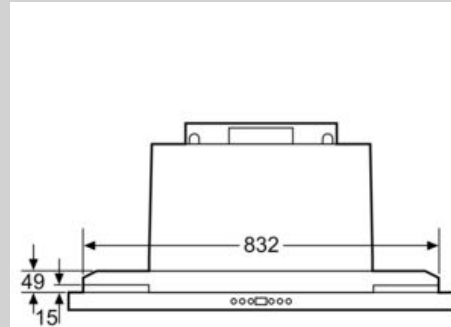

Absenkrähen
Z54TL90X0

COOKING PASSION SINCE 1877

Ausstattung

Technische Daten

Abmessungen des verpackten Gerätes : 90 x 530 x 630 mm

Abmessung der Palette : 150.0 x 80.0 x 120.0

Anzahl Geräte pro Palette : 30

Nettogewicht : 3,9 kg

Bruttogewicht : 6,0 kg

EAN-Nummer : 4242004199205

4 242004 199205

Absenrahmen Z54TL90X0

Ausstattung

Sonderzubehör

- Kombinierbar mit Flachschildhauben
- Der Absenrahmen läßt die Flachschildhaube komplett im Oberschrank verschwinden
- Montage direkt an die Küchenwand
- Passend für: 90 cm breite Flachschildhauben

Maßzeichnungen

Maße in mm
Montage Flachschildhaube mit Umluftset
und Absenkrahmen

A: Siehe Kombinationstabelle

Maße in mm

Maße in mm
Montage Flachschildhaube mit Umluftset
und Absenkrahmen

A: Siehe Kombinationstabelle

Maße in mm
Montage Flachschildhaube
mit Absenkrahmen

A: siehe Kombinationstabelle

Maßzeichnungen

Maße in mm
Kombinationstabelle für 90 cm Flachschirmhaube mit Absenkrahmen

| Bauform des Geräts im Schrank | Geräte-Einbauleite mit Absenkrahmen | Tiefe der Griffleiste (X) | Gesamt-Einbauleite | Möbelkorpusleite |
|-------------------------------|-------------------------------------|---------------------------|--------------------|------------------|
| Bauform A | 301 | 17 | 318 | ≥ 320 |
| | 301 | 22 | 323 | ≥ 325 |
| | 301 | 32 | 333 | ≥ 335 |
| Bauform B | 301 | 32 | 333 | ≥ 335 |