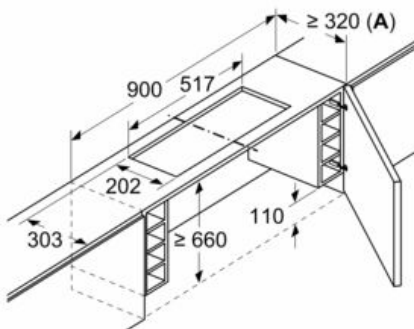

##### Technische Daten

Abmessungen des verpackten Gerätes : 85 x 530 x 630 mm

Abmessung der Palette : 140.0 x 80.0 x 120.0

Anzahl Geräte pro Palette : 30

Nettogewicht : 3,9 kg

Bruttogewicht : 6,1 kg

EAN-Nummer : 4242004251743

Maßzeichnungen

Maße in mm  
Montage Flachschildhaube mit Umluftset  
und Absenkrahmen

A: Siehe Kombinationstabelle

Maße in mm

Maße in mm  
Montage Flachschildhaube mit Umluftset  
und Absenkrahmen

A: Siehe Kombinationstabelle

Bauform A

Montage bei Geräten mit  
Absenkrahmen - Möbelkorpusstiefe  
laut Kombinationstabelle  
Maße in mm

Maße in mm

Montage Flachschildhaube  
mit Absenkrahmen  
Möbel mit seitlichen Regalfächern  
Montage direkt an der Küchenwand

Maße in mm  
Montage Flachschildhaube  
mit Absenkrahmen

A: siehe Kombinationstabelle

Maßzeichnungen

Maße in mm  
Kombinationstabelle für 90 cm Flachschirmhaube mit Absenkrahmen

Bauform des Geräts im Schrank	Geräte-Einbauleite mit Absenkrahmen	Tiefe der Griffleiste (X)	Gesamt-Einbauleite	Möbelkorpusleite
Bauform A	301	17	318	≥ 320
	301	22	323	≥ 325
	301	32	333	≥ 335
Bauform B	301	32	333	≥ 335