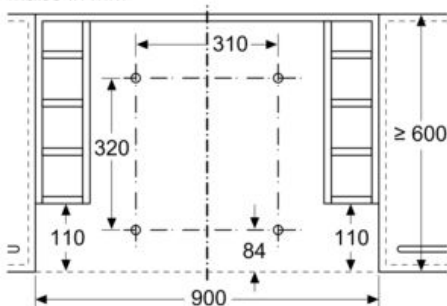

##### Technische Daten

Abmessungen des verpackten Gerätes : 85 x 530 x 630 mm

Abmessung der Palette : 140.0 x 80.0 x 120.0

Anzahl Geräte pro Palette : 30

Nettogewicht : 3,9 kg

Bruttogewicht : 6,1 kg

EAN-Nummer : 4242004251743

Maßzeichnungen

Maße in mm  
Montage Flachschildhaube mit Umluftset  
und Absenkrahmen

A: Siehe Kombinationstabelle

Maße in mm

Maße in mm  
Montage Flachschildhaube mit Umluftset  
und Absenkrahmen

A: Siehe Kombinationstabelle

Bauform A

Montage bei Geräten mit  
Absenkrahmen - Möbelkorpusstiefe  
laut Kombinationstabelle  
Maße in mm

Maße in mm

Montage Flachschildhaube  
mit Absenkrahmen  
Möbel mit seitlichen Regalfächern  
Montage direkt an der Küchenwand

Maße in mm  
Montage Flachschildhaube  
mit Absenkrahmen

A: siehe Kombinationstabelle

Maßzeichnungen

Maße in mm  
Kombinationstabelle für 90 cm Flachschirmhaube mit Absenkrahmen

Bauform des Geräts im Schrank	Geräte-Einbauleite mit Absenkrahmen	Tiefe der Griffleiste (X)	Gesamt-Einbauleite	Möbelkorpusleite
Bauform A	301	17	318	≥ 320
	301	22	323	≥ 325
	301	32	333	≥ 335
Bauform B	301	32	333	≥ 335