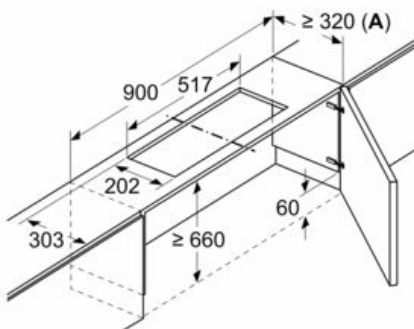

Maßzeichnungen

Maße in mm
Montage Flachschildhaube mit Umluftset
und Absenkrahmen

A: Siehe Kombinationstabelle