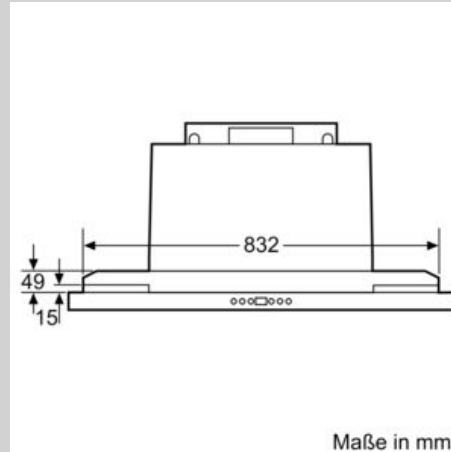

##### Technische Daten

Abmessungen des verpackten Gerätes : 85 x 530 x 630 mm

Abmessung der Palette : 140.0 x 80.0 x 120.0

Anzahl Geräte pro Palette : 30

Nettogewicht : 3,9 kg

Bruttogewicht : 6,1 kg

EAN-Nummer : 4242004251743

### Sonderzubehör

- Kombinierbar mit Flachschildhauben
- Der Absenrahmen läßt die Flachschildhaube komplett im Oberschrank verschwinden
- Montage direkt an die Küchenwand
- Passend für: 90 cm breite Flachschildhauben

Maßzeichnungen

Maße in mm  
Montage Flachschildhaube mit Umluftset  
und Absenkrahmen

A: Siehe Kombinationstabelle

Maße in mm

Maße in mm  
Montage Flachschildhaube mit Umluftset  
und Absenkrahmen

A: Siehe Kombinationstabelle