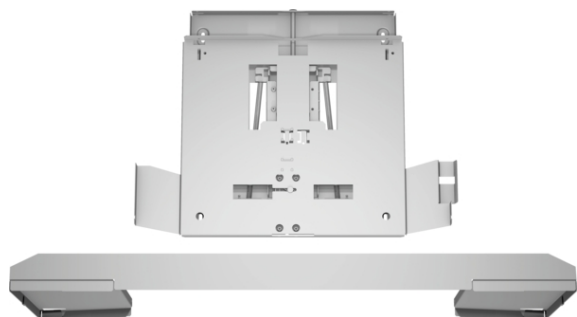

Absenkrähen
Z54TL90X1

COOKING PASSION SINCE 1877

Ausstattung

Technische Daten

Abmessungen des verpackten Gerätes : 85 x 530 x 630 mm

Abmessung der Palette : 140.0 x 80.0 x 120.0

Anzahl Geräte pro Palette : 30

Nettogewicht : 3,9 kg

Bruttogewicht : 6,1 kg

EAN-Nummer : 4242004251743

4 242004 251743