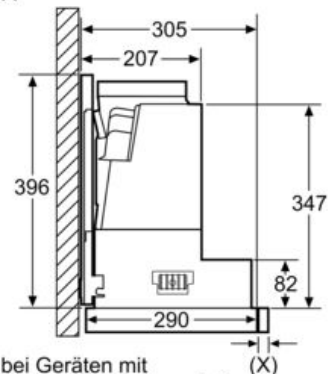

##### Technische Daten

Abmessungen des verpackten Gerätes : 85 x 530 x 630 mm

Abmessung der Palette : 140.0 x 80.0 x 120.0

Anzahl Geräte pro Palette : 30

Nettogewicht : 3,9 kg

Bruttogewicht : 6,1 kg

EAN-Nummer : 4242004251743

Maßzeichnungen

Maße in mm  
Montage Flachschildhaube mit Umluftset  
und Absenkrahmen

A: Siehe Kombinationstabelle

Maße in mm

Maße in mm  
Montage Flachschildhaube mit Umluftset  
und Absenkrahmen

A: Siehe Kombinationstabelle

Bauform A

Montage bei Geräten mit  
Absenkrahmen - Möbelkorpusstiefe  
laut Kombinationstabelle  
Maße in mm

Maße in mm

Montage Flachschildhaube  
mit Absenkrahmen  
Möbel mit seitlichen Regalfächern  
Montage direkt an der Küchenwand

Maße in mm  
Montage Flachschildhaube  
mit Absenkrahmen

A: siehe Kombinationstabelle

Maßzeichnungen

Maße in mm  
Kombinationstabelle für 90 cm Flachschirmhaube mit Absenkrahmen

Bauform des Geräts im Schrank	Geräte-Einbauleite mit Absenkrahmen	Tiefe der Griffleiste (X)	Gesamt-Einbauleite	Möbelkorpusleite
Bauform A	301	17	318	≥ 320
	301	22	323	≥ 325
	301	32	333	≥ 335
Bauform B	301	32	333	≥ 335