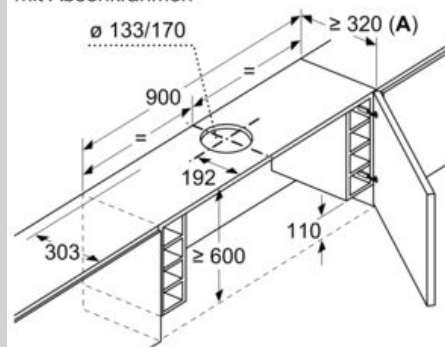

Maßzeichnungen

Maße in mm  
Montage Flachschildhaube mit Umluftset  
und Absenkrahmen

A: Siehe Kombinationstabelle

Maße in mm

Maße in mm  
Montage Flachschildhaube mit Umluftset  
und Absenkrahmen

A: Siehe Kombinationstabelle

Bauform A

Montage bei Geräten mit  
Absenkrahmen - Möbelkorpusstiefe  
laut Kombinationstabelle  
Maße in mm

Maße in mm

Montage Flachschildhaube  
mit Absenkrahmen  
Möbel mit seitlichen Regalfächern  
Montage direkt an der Küchenwand

Maße in mm  
Montage Flachschildhaube  
mit Absenkrahmen

A: siehe Kombinationstabelle

Maßzeichnungen

Maße in mm  
Kombinationstabelle für 90 cm Flachschirmhaube mit Absenkrahmen

Bauform des Geräts im Schrank	Geräte-Einbauleite mit Absenkrahmen	Tiefe der Griffleiste (X)	Gesamt-Einbauleite	Möbelkorpusleite
Bauform A	301	17	318	≥ 320
	301	22	323	≥ 325
	301	32	333	≥ 335
Bauform B	301	32	333	≥ 335