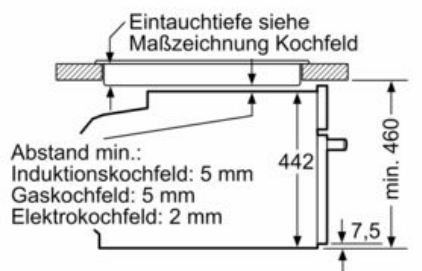

N 90, Einbau-Kompaktbackofen mit
Mikrowellenfunktion, 60 x 45 cm
C28MT23H0

Maßzeichnungen

Einbau mit einem Kochfeld.

Maße in mm