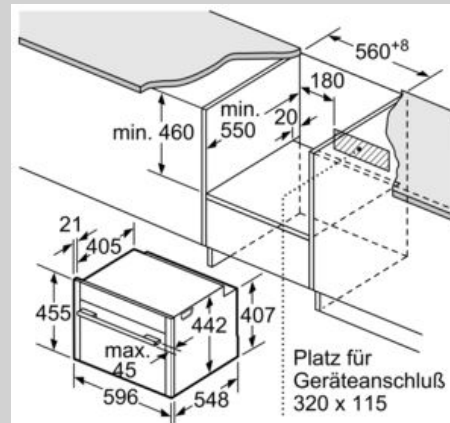

### Technische Info:

- Länge des Anschlusskabels: 150 cm
- Gesamtanschlusswert Elektro: 3.6 kW
- Gerätemaße (HxBxT): 455 x 596 x 548 mm
- Nischenmaße (HxBxT): 455 mm x 560 mm x 550 mm
- „Maße und Einbauhinweise zu diesem Gerät gemäß technischer Zeichnung beachten“

N 90, Einbau-Kompaktbackofen mit  
Mikrowellenfunktion, 60 x 45 cm  
C28MT23H0

Maßzeichnungen

Einbau mit einem Kochfeld.

Maße in mm

Maße in mm

Wird das Kompaktgerät unter einem Kochfeld eingebaut, muss folgende Arbeitsplattenstärke (ggf. inkl. Unterkonstruktion) beachtet werden.