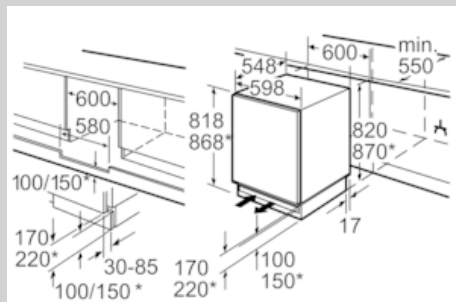

### SONDERZUBEHÖR

- KU1213Z0

N 50, Unterbau-Kühlschrank, 82 x 60 cm  
K4316X8

Maßzeichnungen

\* variabler Sockel/  
Unterbauhöhe

Platz für elektrischen Anschluß seitlich rechts  
oder links neben dem Gerät. Be- und  
Entlüftung im Sockel.

Maße in mm