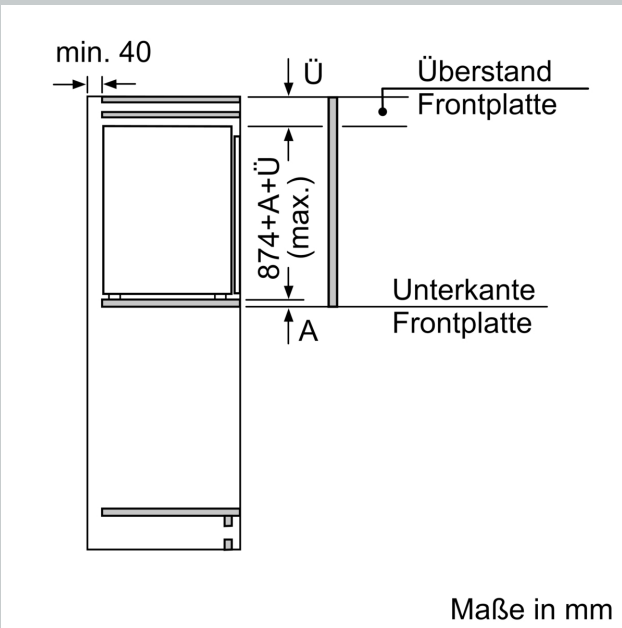

N 50, EINBAU-KÜHLSCHRANK MIT GEFRIERFACH,
874 X 54.1 CM, FLACHSCHARNIER
K12222FE0

Maßzeichnungen

Maßzeichnungen

Maße in mm
Empfehlung Spaltmaße für Flachscharnier

F	R	X
16-19	0-3	2,5
20	0-1	3
	2-3	2,5
21	0-1	3
	2-3	2,5
22	0	4
	1	3,5
	2-3	3

Die in der Tabelle empfohlenen Spaltmasse sind einzuhalten, um eine kollisionsfreie Öffnung der Gerätetüre zu gewährleisten und Beschädigungen am Küchenmöbel zu vermeiden.