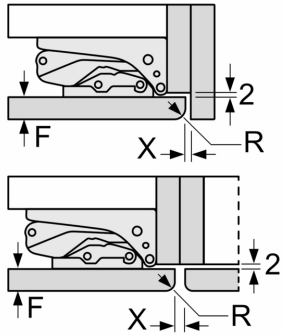

## Umwelt und Sicherheit

N 50, EINBAU-KÜHLSCHRANK MIT GEFRIERFACH,  
874 X 54.1 CM, FLACHSCHARNIER  
K12222FE0

Maßzeichnungen

Maßzeichnungen

Maße in mm  
Empfehlung Spaltmaße für Flachscharnier

F	R	X
16-19	0-3	2,5
20	0-1	3
	2-3	2,5
21	0-1	3
	2-3	2,5
22	0	4
	1	3,5
	2-3	3

Die in der Tabelle empfohlenen Spaltmasse sind einzuhalten, um eine kollisionsfreie Öffnung der Gerätetüre zu gewährleisten und Beschädigungen am Küchenmöbel zu vermeiden.