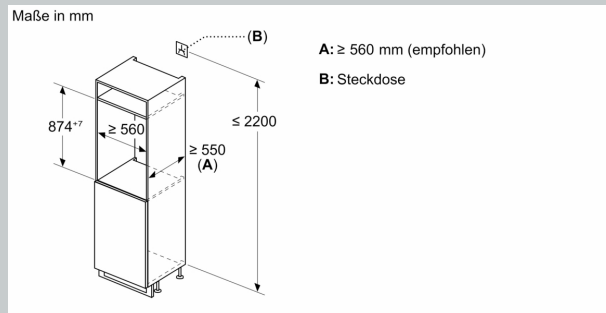

N 50, EINBAU-KÜHLSCHRANK MIT GEFRIERFACH,
874 X 54.1 CM, FLACHSCHARNIER
K12222FE0

Maßzeichnungen

Maßzeichnungen

Maße in mm
Empfehlung Spaltmaße für Flachscharnier

F	R	X
16-19	0-3	2,5
20	0-1	3
	2-3	2,5
21	0-1	3
	2-3	2,5
22	0	4
	1	3,5
	2-3	3

Die in der Tabelle empfohlenen Spaltmasse sind einzuhalten, um eine kollisionsfreie Öffnung der Gerätetüre zu gewährleisten und Beschädigungen am Küchenmöbel zu vermeiden.