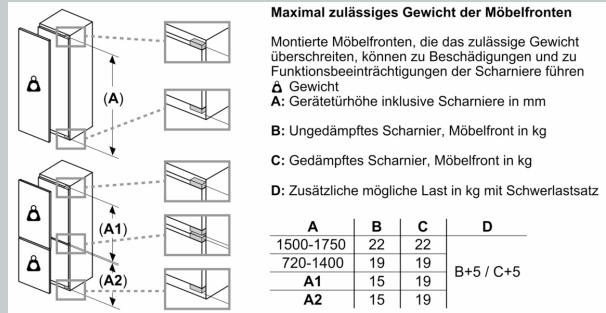

N 50, EINBAU-KÜHLSCHRANK MIT GEFRIERFACH,
874 X 54.1 CM, FLACHSCHARNIER
K12222FE0

Maßzeichnungen

Maßzeichnungen

Maße in mm
Empfehlung Spaltmaße für Flachscharnier

F	R	X
16-19	0-3	2,5
20	0-1	3
	2-3	2,5
21	0-1	3
	2-3	2,5
22	0	4
	1	3,5
	2-3	3

Die in der Tabelle empfohlenen Spaltmasse sind einzuhalten, um eine kollisionsfreie Öffnung der Gerätetüre zu gewährleisten und Beschädigungen am Küchenmöbel zu vermeiden.