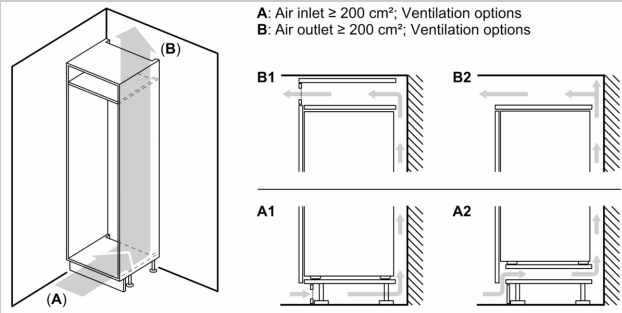

N 50, EINBAU-KÜHLSCHRANK MIT GEFRIERFACH,
874 X 54.1 CM, FLACHSCHARNIER
K12222FE0

Maßzeichnungen

Maßzeichnungen

Maße in mm
Empfehlung Spaltmaße für Flachscharnier

F	R	X
16-19	0-3	2,5
20	0-1	3
	2-3	2,5
21	0-1	3
	2-3	2,5
22	0	4
	1	3,5
	2-3	3

Die in der Tabelle empfohlenen Spaltmasse sind einzuhalten, um eine kollisionsfreie Öffnung der Gerätetüre zu gewährleisten und Beschädigungen am Küchenmöbel zu vermeiden.