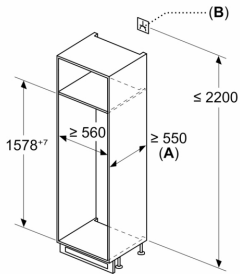

Maße

- Gerätemaße (H x B x T): 157.8 cm x 55.8 cm x 54.5 cm
- Nischenmaße (H x B x T): 158.0 cm x 56.0 cm x 55.0 cm

Technische Informationen

- Türanschlag rechts, wechselbar
- Anschlusswert: Anschlusswert: 90 W
- 220 - 240 V
- Klimaklasse: SN-ST

min. 40

Überstand Frontplatte

957+Ü (max.)
 931+Ü (min.)

617+A (min.)
 643+A (max.)

4

Unterseite Frontplatte

A↑ A↑

Die angegebenen Möbeltürmaße gelten für eine Türfuge von 4 mm.

Maße in mm

545 558 1578 903 609 617 647

Maße in mm

Maßzeichnungen

Maße in mm

A: ≥ 560 mm (empfohlen)
 B: Steckdose

Maße in mm

Empfehlung Spaltmaße für Flachscharnier