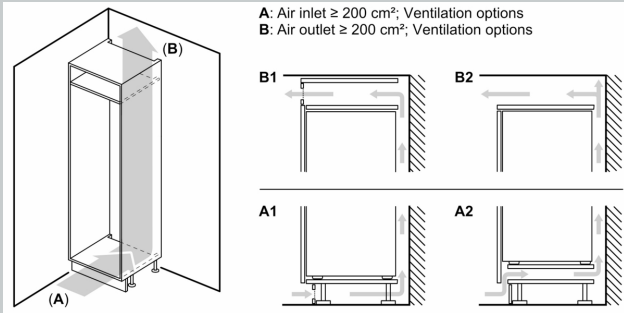

Maße

- Gerätemaße (H x B x T): 157.8 cm x 55.8 cm x 54.5 cm
- Nischenmaße (H x B x T): 158.0 cm x 56.0 cm x 55.0 cm

Technische Informationen

- Türanschlag rechts, wechselbar
- Anschlusswert: Anschlusswert: 90 W
- 220 - 240 V
- Klimaklasse: SN-ST

Zubehör

- 1 x Eiswürfelschale, 1 x Flaschenkamm in Türabsteller

- Flaschenkamm

Länderspezifische Optionen

- Auf Basis der Ergebnisse der Normprüfung über 24 Std. Tatsächlicher Verbrauch abhängig von Nutzung/Standort des Geräts.

Umwelt und Sicherheit

Montage

Sonderzubehör

N 70, EINBAU-KÜHL-GEFRIER-KOMBINATION MIT
 GEFRIERBEREICH UNTEN, 157.8 X 55.8 CM,
 FLACHSCHARNIER
 K16773FE1

Maßzeichnungen

Maximal zulässiges Gewicht der Möbelfronten