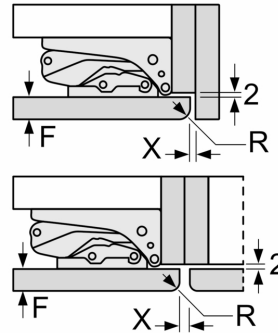

Maße in mm

545 558 1578 903 609 617 647

Maße in mm

Maßzeichnungen

Maße in mm

A: ≥ 560 mm (empfohlen)
 B: Steckdose

Maße in mm

Empfehlung Spaltmaße für Flachscharnier

F	R	X
16-19	0-3	2,5
20	0-1	3
	2-3	2,5
21	0-1	3
	2-3	2,5
22	0	4
	1	3,5
	2-3	3

Die in der Tabelle empfohlenen Spaltmaße sind einzuhalten, um eine kollisionsfreie Öffnung der Gerätetüre zu gewährleisten und Beschädigungen am Küchenmöbel zu vermeiden.