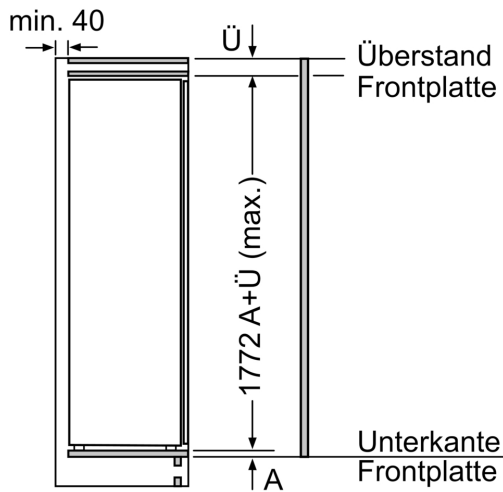

Gefrierteil

- 1 Gefrierfach mit Klappe
- Pizza-gerechtes Gefrierfach

Maße

- Gerätemaße (H x B x T): 177.2 cm x 55.8 cm x 54.5 cm
- Nischenmaße (H x B x T): 177.5 cm x 56.0 cm x 55.0 cm

Technische Informationen

- Türanschlag rechts, wechselbar
- Anschlusswert: Anschlusswert: 90 W
- 220 - 240 V

Zubehör

- 1 x Flaschenkamm in Türabsteller, 1 x Eiswürfelschale

SONDERZUBEHÖR

- KS0B0SZ0, KS1860Z0

N 90, EINBAU-KÜHLSCHRANK MIT GEFRIERFACH,
 177.2 X 55.8 CM, FLACHSCHARNIER MIT
 SOFTEINZUG
 KI8826DE0

Maßzeichnungen

Maßzeichnungen

Maße in mm

Maximal zulässiges Gewicht der Möbelfronten

Montierte Möbeltüren, die das zulässige Gewicht überschreiten, können zu Beschädigungen und zu Funktionsbeeinträchtigung am Scharnier führen.