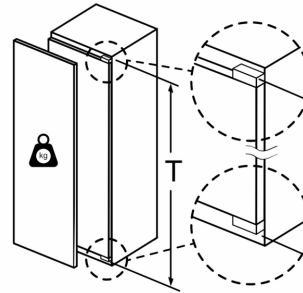

- Türanschlag rechts, wechselbar
- Anschlusswert: Anschlusswert: 90 W
- 220 - 240 V

Zubehör

- 1 x Flaschenkamm in Türabsteller, 1 x Eiswürfelschale

SONDERZUBEHÖR

- KS0B0SZ0, KS1860Z0

N 90, EINBAU-KÜHLSCHRANK MIT GEFRIERFACH,
 177.2 X 55.8 CM, FLACHSCHARNIER MIT
 SOFTEINZUG
 KI8826DE0

Maßzeichnungen

Maßzeichnungen

Maße in mm

Maximal zulässiges Gewicht der Möbelfronten

Montierte Möbeltüren, die das zulässige Gewicht überschreiten, können zu Beschädigungen und zu Funktionsbeeinträchtigung am Scharnier führen.

T: Gerätetürhöhe inklusive Scharniere in mm:	ungedämpftes Scharnier, Tür in kg:	gedämpftes Scharnier, Tür in kg:
1500-1750	22	22

Maße in mm
Empfehlung Spaltmaße für Flachscharnier

F	R	X
16-19	0-3	2,5
20	0-1	3
	2-3	2,5
21	0-1	3
	2-3	2,5
22	0	4
	1	3,5
	2-3	3

Die in der Tabelle empfohlenen Spaltmaße sind einzuhalten, um eine kollisionsfreie Öffnung der Gerätetüre zu gewährleisten und Beschädigungen am Küchenmöbel zu vermeiden.