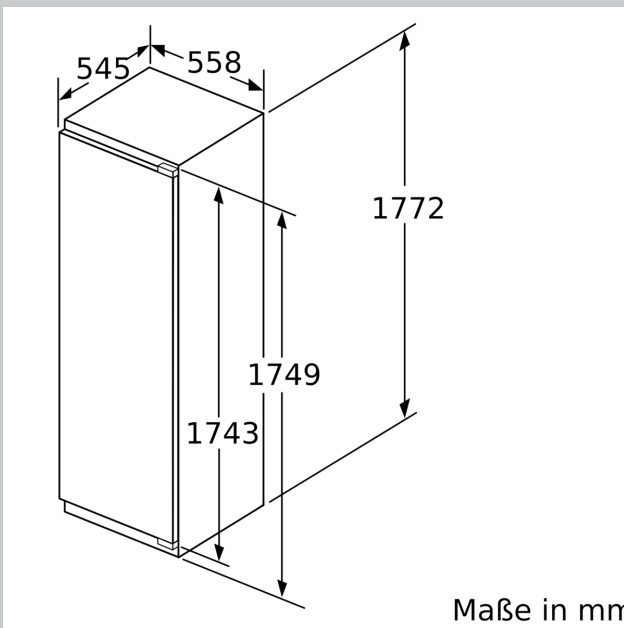

Gefrierteil

- 1 Gefrierfach mit Klappe
- Pizza-gerechtes Gefrierfach

Maße

- Gerätemaße (H x B x T): 177.2 cm x 55.8 cm x 54.5 cm
- Nischenmaße (H x B x T): 177.5 cm x 56.0 cm x 55.0 cm

Technische Informationen

- Türanschlag rechts, wechselbar
- Anschlusswert: Anschlusswert: 90 W
- 220 - 240 V

Zubehör

- 1 x Flaschenkamm in Türabsteller, 1 x Eiswürfelschale

SONDERZUBEHÖR

- KS0B0SZ0, KS1860Z0

N 90, EINBAU-KÜHLSCHRANK MIT GEFRIERFACH,
 177.2 X 55.8 CM, FLACHSCHARNIER MIT
 SOFTEINZUG
 KI8826DE0

Maßzeichnungen

Maßzeichnungen

Maße in mm

Maximal zulässiges Gewicht der Möbelfronten

Montierte Möbeltüren, die das zulässige Gewicht überschreiten, können zu Beschädigungen und zu Funktionsbeeinträchtigung am Scharnier führen.