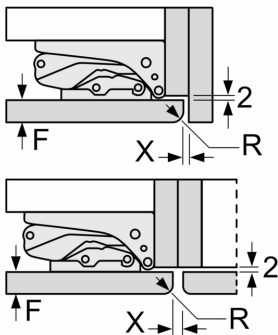

- Türanschlag rechts, wechselbar
- Anschlusswert: Anschlusswert: 90 W
- 220 - 240 V

Zubehör

- 1 x Flaschenkamm in Türabsteller, 1 x Eiswürfelschale

SONDERZUBEHÖR

- KS0B0SZ0, KS1860Z0

N 90, EINBAU-KÜHLSCHRANK MIT GEFRIERFACH,
 177.2 X 55.8 CM, FLACHSCHARNIER MIT
 SOFTEINZUG
 KI8826DE0

Maßzeichnungen

Maßzeichnungen

Maße in mm

Maximal zulässiges Gewicht der Möbelfronten

Montierte Möbeltüren, die das zulässige Gewicht überschreiten, können zu Beschädigungen und zu Funktionsbeeinträchtigung am Scharnier führen.

T: Gerätetürhöhe inklusive Scharniere in mm:	ungedämpftes Scharnier, Tür in kg:	gedämpftes Scharnier, Tür in kg:
1500-1750	22	22

Maße in mm
Empfehlung Spaltmaße für Flachscharnier

F	R	X
16-19	0-3	2,5
20	0-1	3
	2-3	2,5
21	0-1	3
	2-3	2,5
22	0	4
	1	3,5
	2-3	3

Die in der Tabelle empfohlenen Spaltmaße sind einzuhalten, um eine kollisionsfreie Öffnung der Gerätetüre zu gewährleisten und Beschädigungen am Küchenmöbel zu vermeiden.