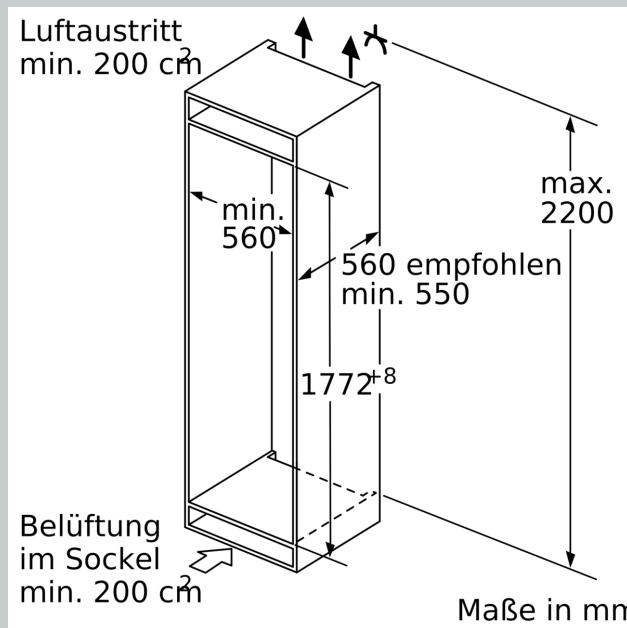

Kühlteil

- 6 Abstellflächen aus Sicherheitsglas, davon teilbar mit Parkmöglichkeit im Gerät, 1 ausziehbar
- Flexibles Flaschengitter
- 9 Türabsteller, davon 0 Butter-/ Käsefach

Frischhaltesystem

- Nutzinhalt nahe 0° C: 83 l
- 1 FreshSafe 3 0°C Box mit Feuchteregelung; Optimale Lebensmittellagerung aufgrund zwei Klimazonen hält bis zu 3x länger frisch.
- 2 FreshSafe 3 0°C Boxen; Optimale Lebensmittellagerung durch zwei Klimazonen hält bis zu 3x länger frisch.

Gefrierteil

- 1 Gefrierfach mit Klappe
- Pizza-gerechtes Gefrierfach

Maße

- Gerätemaße (H x B x T): 177.2 cm x 55.8 cm x 54.5 cm
- Nischenmaße (H x B x T): 177.5 cm x 56.0 cm x 55.0 cm

Technische Informationen

- Türanschlag rechts, wechselbar
- Anschlusswert: Anschlusswert: 90 W
- 220 - 240 V

Zubehör

- 1 x Flaschenkamm in Türabsteller, 1 x Eiswürfelschale

SONDERZUBEHÖR

- KS0B0SZ0, KS1860Z0

N 90, EINBAU-KÜHLSCHRANK MIT GEFRIERFACH,
 177.2 X 55.8 CM, FLACHSCHARNIER MIT
 SOFTEINZUG
 KI8826DE0

Maßzeichnungen

Maßzeichnungen

Maße in mm

Maximal zulässiges Gewicht der Möbelfronten

Montierte Möbeltüren, die das zulässige Gewicht überschreiten, können zu Beschädigungen und zu Funktionsbeeinträchtigung am Scharnier führen.