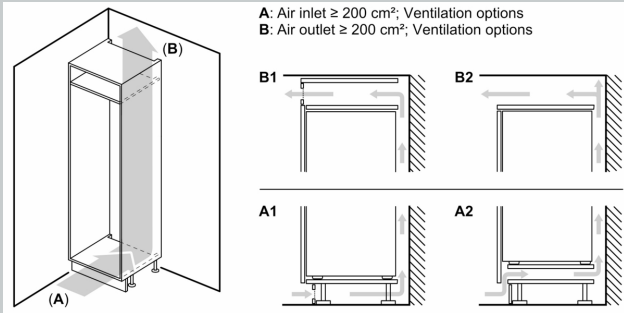

Gefrierteil

- 1 Gefrierfach mit Klappe
- Pizza-gerechtes Gefrierfach

Maße

- Gerätemaße (H x B x T): 177.2 cm x 55.8 cm x 54.5 cm
- Nischenmaße (H x B x T): 177.5 cm x 56.0 cm x 55.0 cm

Technische Informationen

- Türanschlag rechts, wechselbar
- Anschlusswert: Anschlusswert: 90 W
- 220 - 240 V

Zubehör

- 1 x Flaschenkamm in Türabsteller, 1 x Eiswürfelschale

SONDERZUBEHÖR

- KS0B0SZ0, KS1860Z0

N 90, EINBAU-KÜHLSCHRANK MIT GEFRIERFACH,
 177.2 X 55.8 CM, FLACHSCHARNIER MIT
 SOFTEINZUG
 KI8826DE0

Maßzeichnungen

Maßzeichnungen

Maße in mm

Maximal zulässiges Gewicht der Möbelfronten

Montierte Möbeltüren, die das zulässige Gewicht überschreiten, können zu Beschädigungen und zu Funktionsbeeinträchtigung am Scharnier führen.