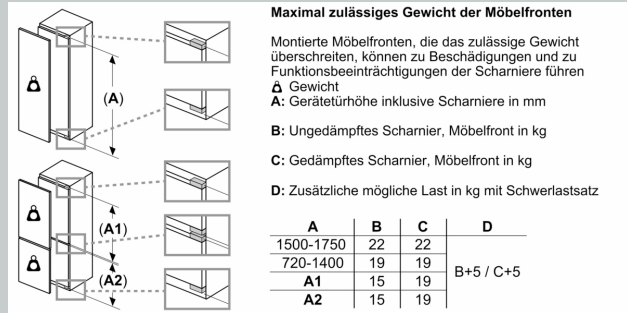

Gefrierteil

- 1 Gefrierfach mit Klappe
- Pizza-gerechtes Gefrierfach

Maße

- Gerätemaße (H x B x T): 177.2 cm x 55.8 cm x 54.5 cm
- Nischenmaße (H x B x T): 177.5 cm x 56.0 cm x 55.0 cm

Technische Informationen

- Türanschlag rechts, wechselbar
- Anschlusswert: Anschlusswert: 90 W
- 220 - 240 V

Zubehör

- 1 x Flaschenkamm in Türabsteller, 1 x Eiswürfelschale

SONDERZUBEHÖR

- KS0B0SZ0, KS1860Z0

N 90, EINBAU-KÜHLSCHRANK MIT GEFRIERFACH,
 177.2 X 55.8 CM, FLACHSCHARNIER MIT
 SOFTEINZUG
 KI8826DE0

Maßzeichnungen

Maßzeichnungen

Maße in mm

Maximal zulässiges Gewicht der Möbelfronten

Montierte Möbeltüren, die das zulässige Gewicht überschreiten, können zu Beschädigungen und zu Funktionsbeeinträchtigung am Scharnier führen.