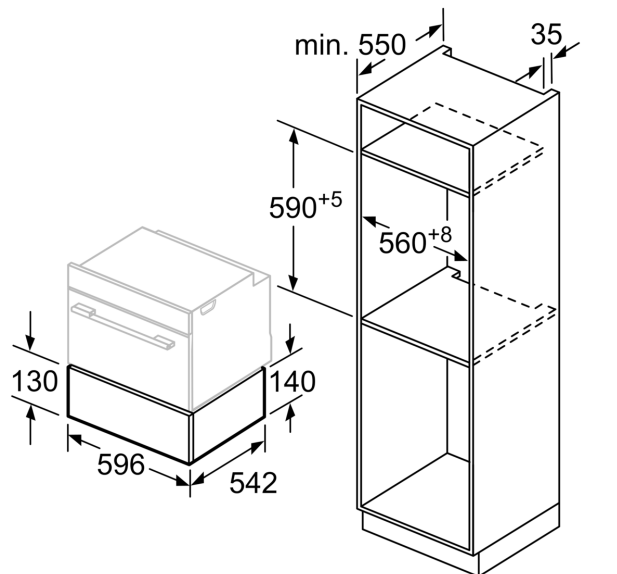

klein, 50 x Vakuuierbeutel, groß, 1 x Adapter, Vakuuieren außerh. der Kammer, 1 x Vakuuierschlauch

Z11SZ60G0 SeamlessCombination 45 + 14cm
Z1365WX0 Kabelloser Speisethermometer

Bauform: Einbau
 Abmessungen des Gerätes: 140x595x542 mm
 Abmessungen des verpackten Gerätes: 230 x 660 x 660 mm
 Min. Nischenmaße für Installation (H x B x T): .141 x 560 x 550 mm
 Zeitsteuerung: Keine Zeitvorwahl
 Absicherung: 6 A
 Spannung: 220-240 V
 Frequenz: 50-60 Hz
 Steckerart: Schuko-/Gardy.m.Erdung
 Ausschnittsmaße: x
 Abmessungen des verpackten Gerätes: 9.05 x 25.98 x 25.98
 Nettogewicht: 71.000 lbs
 Bruttogewicht: 75.000 lbs
 Länge Anschlusskabel: 150.0 cm
 Min. Nischenmaße für Installation (H x B x T): .141 x 560 x 550 mm
 Abmessungen des Gerätes: 140x595x542 mm
 Abmessungen des verpackten Gerätes: 230 x 660 x 660 mm
 Nettogewicht: 32.3 kg
 Bruttogewicht: 34.2 kg
 Integriertes Zubehör:50 x Vakuuierbeutel, klein, 50 x Vakuuierbeutel, groß, 1 x Adapter, Vakuuieren außerh. der Kammer, 1 x Vakuuierschlauch

Zubehör

- 50 x Vakuumierbeutel, klein, 50 x Vakuumierbeutel, groß, 1 x Adapter, Vakuumieren außerh. der Kammer, 1 x Vakuumschlauch

Umwelt und Sicherheit

- Türkontaktschalter
- Länge des Anschlusskabels: 150 cm
- Gesamtanschlusswert Elektro: 0.32 kW
- Nennspannung: 220 - 240 V

Maße

- Gerätemaße (HxBxT): 140 x 595 x 542mm
- Nischenmaße (HxBxT): 141 mm x 560 mm - 568 mm x 550 mm
- „Maße und Einbauhinweise zu diesem Gerät gemäß technischer Zeichnung beachten“

N 70, VAKUUMIERSCHUBLADE, 60 X 14 CM,
 GRAPHITE-GREY
 N17XH10G0

Über eine Vakuumierschublade können
 Kompakt-Backöfen mit einer Gerätehöhe
 von 455 mm eingebaut werden.
 Ein Zwischenboden ist nicht erforderlich.

Maße in mm

Maße in mm