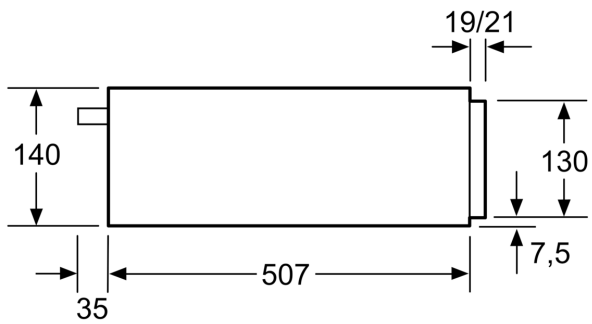

klein, 50 x Vakuuierbeutel, groß, 1 x Adapter, Vakuuieren außerh. der Kammer, 1 x Vakuuierschlauch

Z11SZ60G0 SeamlessCombination 45 + 14cm
Z1365WX0 Kabelloser Speisethermometer

Bauform: Einbau
 Abmessungen des Gerätes: 140x595x542 mm
 Abmessungen des verpackten Gerätes: 230 x 660 x 660 mm
 Min. Nischenmaße für Installation (H x B x T): .141 x 560 x 550 mm
 Zeitsteuerung: Keine Zeitvorwahl
 Absicherung: 6 A
 Spannung: 220-240 V
 Frequenz: 50-60 Hz
 Steckerart: Schuko-/Gardy.m.Erdung
 Ausschnittsmaße: x
 Abmessungen des verpackten Gerätes: 9.05 x 25.98 x 25.98
 Nettogewicht: 71.000 lbs
 Bruttogewicht: 75.000 lbs
 Länge Anschlusskabel: 150.0 cm
 Min. Nischenmaße für Installation (H x B x T): .141 x 560 x 550 mm
 Abmessungen des Gerätes: 140x595x542 mm
 Abmessungen des verpackten Gerätes: 230 x 660 x 660 mm
 Nettogewicht: 32.3 kg
 Bruttogewicht: 34.2 kg
 Integriertes Zubehör:50 x Vakuuierbeutel, klein, 50 x Vakuuierbeutel, groß, 1 x Adapter, Vakuuieren außerh. der Kammer, 1 x Vakuuierschlauch

Zubehör

- 50 x Vakuumierbeutel, klein, 50 x Vakuumierbeutel, groß, 1 x Adapter, Vakuumieren außerh. der Kammer, 1 x Vakuumschlauch

Umwelt und Sicherheit

- Türkontaktschalter
- Länge des Anschlusskabels: 150 cm
- Gesamtanschlusswert Elektro: 0.32 kW
- Nennspannung: 220 - 240 V

Maße

- Gerätemaße (HxBxT): 140 x 595 x 542mm
- Nischenmaße (HxBxT): 141 mm x 560 mm - 568 mm x 550 mm
- „Maße und Einbauhinweise zu diesem Gerät gemäß technischer Zeichnung beachten“

N 70, VAKUUMIERSCHUBLADE, 60 X 14 CM,
 GRAPHITE-GREY
 N17XH10G0