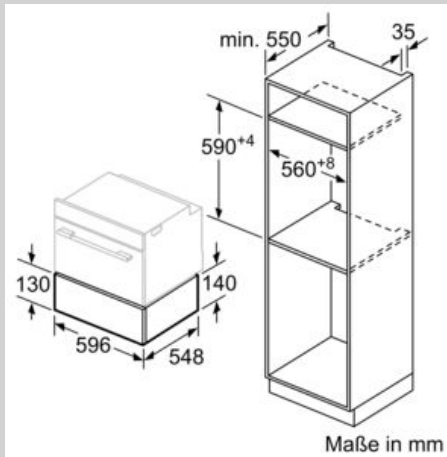

Ausstattung

Technische Daten

Bauform : Eingebaut
Fassungsvermögen: Espressotassen : 64
Abmessungen des Gerätes : 140x596x518 mm
Abmessungen des verpackten Gerätes : 250x660x700 mm
Nischenmaße für Installation (H x B x T) : 140 x 560 x 550 mm
Bedienelemente : Per App, TouchControl
Zeitsteuerung : Keine Zeitvorwahl
Absicherung : 10 A
Spannung : 220-240 V
Frequenz : 50; 60 Hz
Steckerart : Schuko-/Gardym.Erdung
Ausschnittsmaße : x
Abmessungen des verpackten Gerätes : 9.84 x 25.98 x 27.55
Nettogewicht : 42,000 lbs
Bruttogewicht : 47,000 lbs
Länge Anschlusskabel : 175 cm
Nischenmaße für Installation (H x B x T) : 140 x 560 x 550 mm
Abmessungen des Gerätes : 140x596x518 mm
Abmessungen des verpackten Gerätes : 250x660x700 mm
Nettogewicht : 18,9 kg
Bruttogewicht : 21,1 kg

Technische Info:

- Länge des Anschlusskabels: 175 cm
- Gesamtanschlusswert Elektro: 0.82 kW
- Nennspannung: 220 - 240 V

Maße

- Gerätemaße (HxBxT): 140 x 596 x 518mm
- Nischenmaße (HxBxT): 140 mm x 560 mm - 568 mm x 550 mm
- „Maße und Einbauhinweise zu diesem Gerät gemäß technischer Zeichnung beachten“

**N 70, Wärmeschublade, 60 x
14 cm, Edelstahl
N24HA11N1**

Maßzeichnungen

Maße in mm