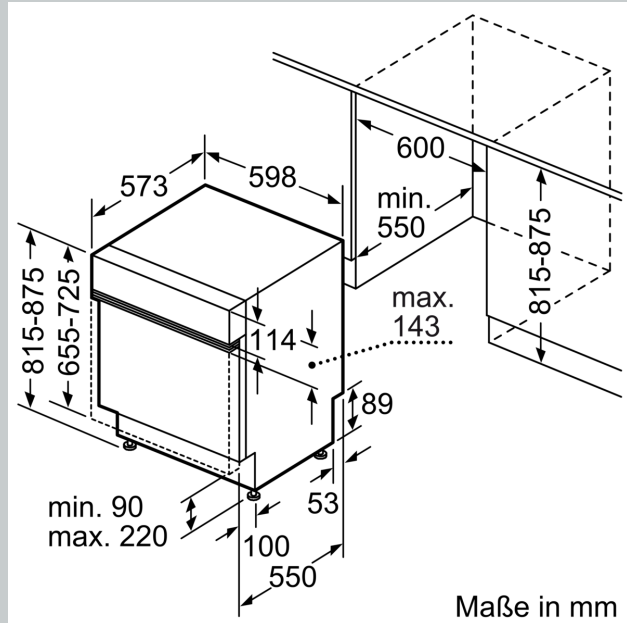

Anzahl an Maßgedecken: 14
Blendenfarbe: Edelstahl
Gehäusefarbe/-material: lackiert
Abmessungen des Gerätes: 815 x 598 x 573 mm
Abmessungen des verpackten Gerätes: 880 x 660 x 670 mm

N 70, TEILINTEGRIERTER GESCHIRRSPÜLER, 60
CM, EDELSTAHL
S147ZCS35E

- Neff AquaStop®
- Tastensperre

- Integrierter Glasschutz
- Trichter
- Inkl. Dampfschutz-Blech
- Gerätemaße (H x B x T): 81.5 cm x 59.8 cm x 57.3 cm

¹ auf einer Energieeffizienzklassen-Skala von A bis G

N 70, TEILINTEGRIERTER GESCHIRRSPÜLER, 60
CM, EDELSTAHL
S147ZCS35E

Maßzeichnungen

Maße in mm

⏏ Steckdose
() Werte mit Verlängerungssatz

Maße in mm