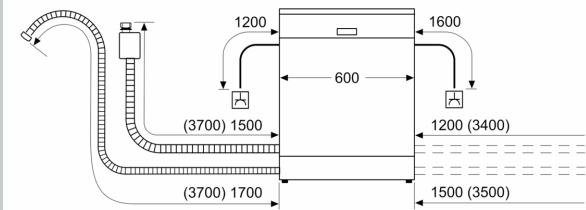

- Neff AquaStop®
- Tastensperre

- Integrierter Glasschutz
- Trichter
- Inkl. Dampfschutz-Blech
- Gerätemaße (H x B x T): 81.5 cm x 59.8 cm x 57.3 cm

¹ auf einer Energieeffizienzklassen-Skala von A bis G

N 70, TEILINTEGRIERTER GESCHIRRSPÜLER, 60
CM, EDELSTAHL
S147ZCS35E

Maßzeichnungen

Maße in mm

⏏ Steckdose
() Werte mit Verlängerungssatz

Maße in mm