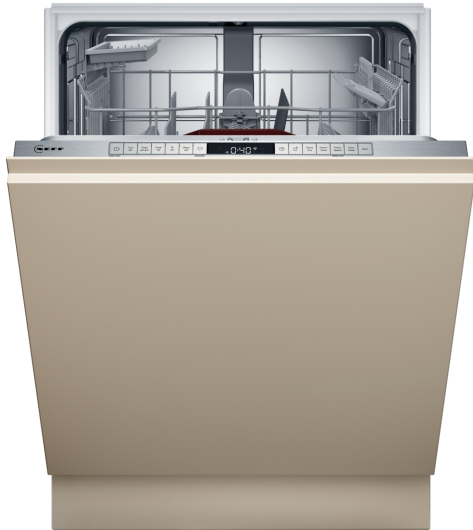

N 50, VOLLINTEGRIERTER GESCHIRRSPÜLER, 60
 CM
 S155EAX01E

- ✓ Flex 1 Korbsystem: flexible Elemente im Ober- und Unterkorb und Rack Matic im Oberkorb für flexibles Beladen.
- ✓ Info Light: solange der rote Punkt auf den Boden vor dem Geschirrspüler projiziert ist, läuft er noch.
- ✓ Open Dry: automatisches Öffnen der Türe während der Trockenphase für noch trockeneres Geschirr.
- ✓ Chef 70°C: das Profi-Programm gegen hartnäckige Verschmutzungen.
- ✓ Favourite: schneller Zugriff auf Ihre Lieblingseinstellungen und -programme.