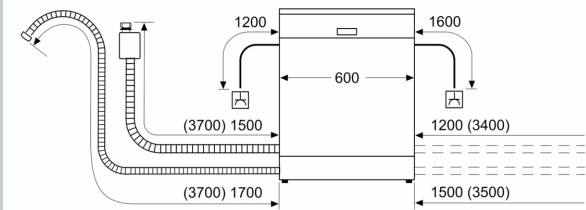

Technische Informationen und Zubehör

- Neff AquaStop®
- Integrierter Glasschutz
- Trichter
- Inkl. Dampfschutz-Blech
- Gerätemaße (H x B x T): 81.5 cm x 59.8 cm x 55.0 cm

¹ auf einer Energieeffizienzklassen-Skala von A bis G

N 50, VOLLINTEGRIERTER GESCHIRRSPÜLER, 60
CM
S155EAX01E

Maßzeichnungen

Maße in mm

⏏ Steckdose
() Werte mit Verlängerungssatz

Maße in mm