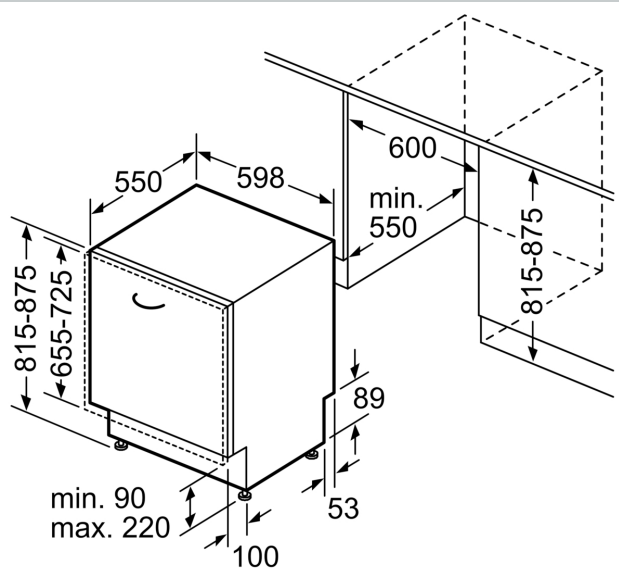

Ausstattung

Technische Daten

Energieeffizienzklasse ¹ :	B
Energieverbrauch des Eco 50°C Programm pro 100 Betriebszyklen:	64 kWh/100 Zyklen
Höchste Anzahl von Maßgedecken (EU 2017/1369):	13
Wasserverbrauch in Litern im eco-Programm pro Betriebszyklus (EU 2017/1369):	9.0 l
Programmdauer (EU 2017/1369):	3:35 h
Geräuschwert:	42 dB(A) re 1pW
Geräusch-Effizienzklasse:	B
Reinigungs-kategorie:	A
Wasserverbrauch:	9.0 l
Geschätzter Jahresverbrauch Wasser (bei 220 Standardprogrammen):	1980 l
Bauform:	Einbau
Arbeitsplatte abnehmbar:	Nein
Dekorrahmen/ -platte:	Nicht möglich
Höhe der Arbeitsplatte:	0 mm
Gerätehöhe:	815 mm
Höhenverstellbare Füße:	Ja - alle von vorne
Höhenverstellung max.:	60 mm
Verstellbarer Sockel:	Horizontal und Vertikal
Nettogewicht:	34.1 kg
Bruttogewicht:	36.5 kg
Anschlusswert:	2400 W
Absicherung:	10 A
Spannung:	220-240 V
Frequenz:	50; 60 Hz
Länge Anschlusskabel:	175 cm
Steckerart:	Schuko-/Gardy.m.Erdung
Länge Zulaufschlauch:	165 cm
Länge Ablaufschlauch:	190 cm
Durchlauferhitzer:	Ja
Beschreibung Wassersicherheitssystem:	.3-fach Wasserschutz 24h
Kindersicherungseinrichtungen:	Nein
Enthärtungsanlage:	Ja
Oberkorbtyp:	Praktische Beladung mit Flex 1 Korb
Oberkorb verstellbar:	Rackmatic 3-stufig
Unterkorbtyp:	R2
3. Beladungsebene:	Ohne
Sonderzubehör:	Z7710X0, Z780BI01, Z7860X3, Z7863X1, Z7865X1EU, Z7865X6, Z7870X0, Z7871X0, Z7880X0, Z788BI00
Integriertes Zubehör:	Dampfschutzblech
Anzahl an Maßgedecken:	13
Abmessungen des Gerätes:	815 x 598 x 550 mm
Abmessungen des verpackten Gerätes:	880 x 660 x 670 mm

Technische Informationen und Zubehör

- Neff AquaStop®
- Integrierter Glasschutz
- Trichter
- Inkl. Dampfschutz-Blech
- Gerätemaße (H x B x T): 81.5 cm x 59.8 cm x 55.0 cm

¹ auf einer Energieeffizienzklassen-Skala von A bis G

N 50, VOLLINTEGRIERTER GESCHIRRSPÜLER, 60
CM
S155EAX01E

Maßzeichnungen

Maße in mm

⏏ Steckdose
() Werte mit Verlängerungssatz

Maße in mm