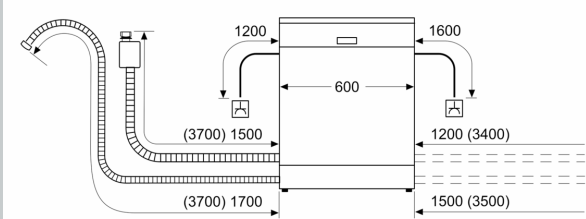

### Technische Informationen und Zubehör

- Neff AquaStop®
- Integrierter Glasschutz
- Inkl. Dampfschutz-Blech
- Gerätemaße (H x B x T): 81.5 cm x 59.8 cm x 55.0 cm

<sup>1</sup> auf einer Energieeffizienzklassen-Skala von A bis G

\* Garantiebedingungen finden Sie unter A04

N 50, VOLLINTEGRIERTER GESCHIRRSPÜLER, 60  
CM  
S155HVX15E

Maßzeichnungen

Maße in mm

⚡ Steckdose  
( ) Werte mit Verlängerungssatz

Maße in mm