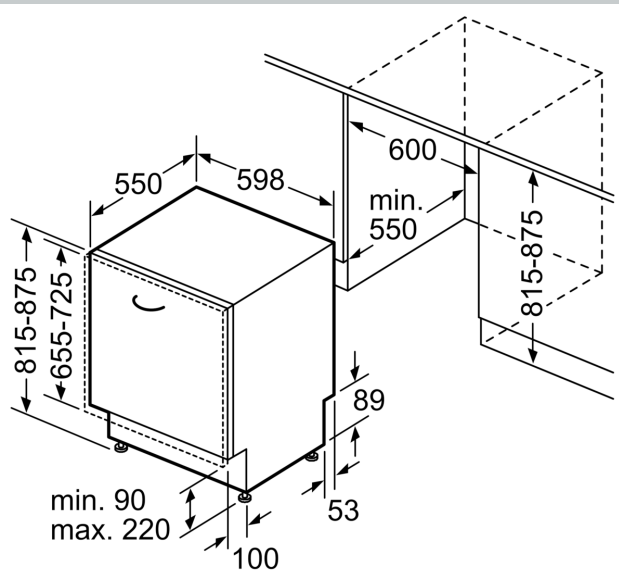

### Technische Informationen und Zubehör

- Neff AquaStop®
- Integrierter Glasschutz
- Inkl. Dampfschutz-Blech
- Gerätemaße (H x B x T): 81.5 cm x 59.8 cm x 55.0 cm

<sup>1</sup> auf einer Energieeffizienzklassen-Skala von A bis G

\* Garantiebedingungen finden Sie unter A04

N 50, VOLLINTEGRIERTER GESCHIRRSPÜLER, 60  
CM  
S155HVX15E

Maßzeichnungen

Maße in mm

⚡ Steckdose  
( ) Werte mit Verlängerungssatz

Maße in mm