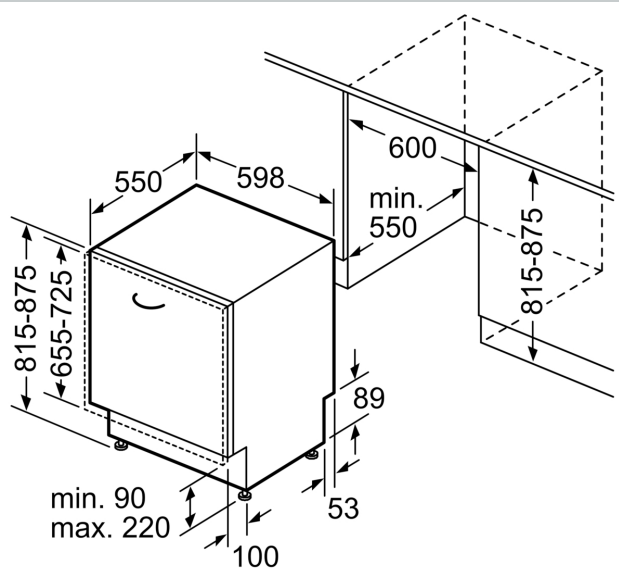

Ausstattung

Technische Daten

Energieeffizienzklasse ¹ :	B
Energieverbrauch des Eco 50°C Programm pro 100 Betriebszyklen:	65 kWh/100 Zyklen
Höchste Anzahl von Maßgedecken (EU 2017/1369):	14
Wasserverbrauch in Litern im eco-Programm pro Betriebszyklus (EU 2017/1369):	9.0 l
Programmdauer (EU 2017/1369):	3:35 h
Geräuschwert:	40 dB(A) re 1pW
Geräusch-Effizienzklasse:	B
Reinigungsstufe:	A
Wasserverbrauch:	9.0 l
Geschätzter Jahresverbrauch Wasser (bei 220 Standardprogrammen):	1980 l
Bauform:	Einbau
Arbeitsplatte abnehmbar:	Nein
Dekorrahmen/ -platte:	Nicht möglich
Höhe der Arbeitsplatte:	0 mm
Gerätehöhe:	815 mm
Höhenverstellbare Füße:	Ja - alle von vorne
Höhenverstellung max.:	60 mm
Verstellbarer Sockel:	Horizontal und Vertikal
Nettogewicht:	45.8 kg
Bruttogewicht:	48.0 kg
Anschlusswert:	2400 W
Absicherung:	10 A
Spannung:	220-240 V
Frequenz:	50; 60 Hz
Länge Anschlusskabel:	175 cm
Steckerart:	Schuko-/Gardy.m.Erdung
Länge Zulaufschlauch:	165 cm
Länge Ablaufschlauch:	190 cm
Durchlauferhitzer:	Ja
Beschreibung Wassersicherheitssystem:	.3-fach Wasserschutz 24h
Kindersicherungseinrichtungen:	Nein
Enthärtungsanlage:	Ja
Oberkorbttyp:	Hohe Flexibilität beim Beladen mit Flex 2 Korb
Oberkorb verstellbar:	Rackmatic 3-stufig
Unterkorbttyp:	R3
3. Beladungsebene:	Flex Besteckschublade
Integriertes Zubehör:	Dampfschutzblech
Anzahl an Maßgedecken:	14
Abmessungen des verpackten Gerätes:	880x660x670 mm

Technische Informationen und Zubehör

- Neff AquaStop®
- Integrierter Glasschutz
- Trichter
- Inkl. Dampfschutz-Blech
- Gerätemaße (H x B x T): 81.5 cm x 59.8 cm x 55.0 cm

¹ auf einer Energieeffizienzklassen-Skala von A bis G

N 70, VOLLINTEGRIERTER GESCHIRRSPÜLER, 60
CM
S157ZCX01E

Maßzeichnungen

Maße in mm

⚡ Steckdose
() Werte mit Verlängerungssatz

Maße in mm