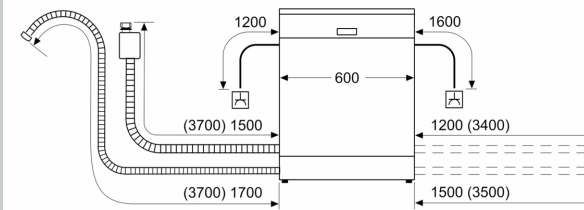

Technische Informationen und Zubehör

- Neff AquaStop®
- Integrierter Glasschutz
- Trichter
- Inkl. Dampfschutz-Blech
- Gerätemaße (H x B x T): 81.5 cm x 59.8 cm x 55.0 cm

¹ auf einer Energieeffizienzklassen-Skala von A bis G

N 70, VOLLINTEGRIERTER GESCHIRRSPÜLER, 60
CM
S157ZCX01E

Maßzeichnungen

Maße in mm

⚡ Steckdose
() Werte mit Verlängerungssatz

Maße in mm