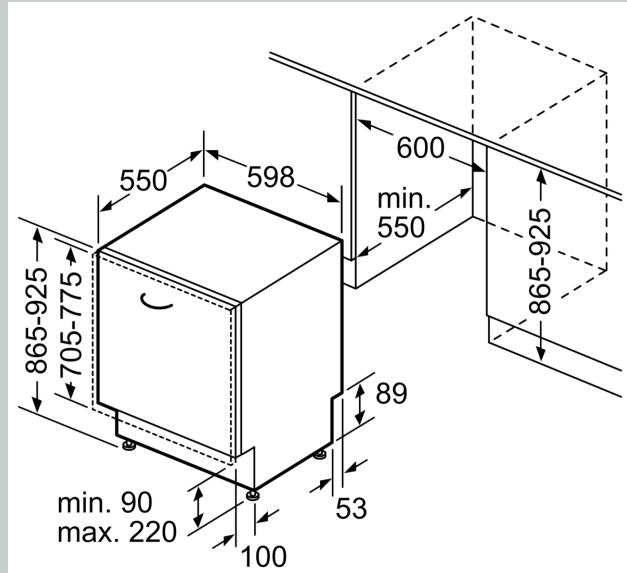

Technische Informationen und Zubehör

- Neff AquaStop®
- Integrierter Glasschutz
- Trichter
- Inkl. Dampfschutz-Blech
- Gerätemaße (H x B x T): 86.5 cm x 59.8 cm x 55.0 cm

³ Wasserverbrauch in Liter pro Betriebszyklus (im Programm Eco 50 °C)

Maßzeichnungen

Maße in mm

⚡ Steckdose
() Werte mit Verlängerungssatz

Maße in mm