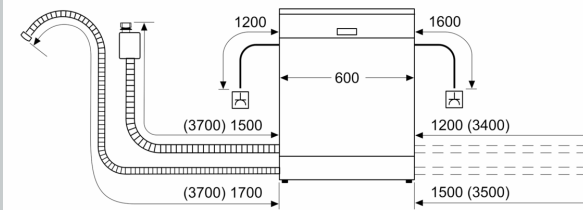

Technische Informationen und Zubehör

- Neff AquaStop®
- Integrierter Glasschutz
- Trichter
- Inkl. Dampfschutz-Blech
- Gerätemaße (H x B x T): 86.5 cm x 59.8 cm x 55.0 cm

³ Wasserverbrauch in Liter pro Betriebszyklus (im Programm Eco 50 °C)

⁴ Programmdauer im Programm Eco 50 °C

* Garantiebedingungen finden Sie unter A04

¹ auf einer Energieeffizienzklassen-Skala von A bis G

² Energieverbrauch kWh/100 Betriebszyklen (im Programm Eco 50 °C)

N 50, VOLLINTEGRIERTER GESCHIRRSPÜLER, 60
CM, XXL
S455HCX29E

Maßzeichnungen

Maße in mm

⚡ Steckdose
() Werte mit Verlängerungssatz

Maße in mm