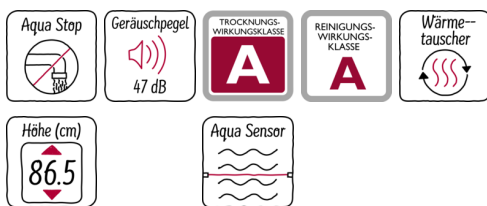

Ausstattung

Technische Daten

Energieeffizienzklasse : A
Reinigungs-Klasse : A
Wasserverbrauch (l) : 14,0
Geschätzter Jahresverbrauch Strom (kWh) : 231,5
Geschätzter Jahresverbrauch Strom (bei 220) Standardprogrammen : 231
Geschätzter Jahresverbrauch Wasser (bei 220 Standardprogrammen) (l) : 3080
Bauform : Eingebaut
Arbeitsplatte abnehmbar : Nein
Dekorrahmen/-platte : Nicht möglich
Höhe für Unterbau (mm) : 860
Gerätehöhe (mm) : 860
Höhenverstellbare Füße : Ja - nur vorne
Höhenverstellung Füße maximal (mm) : 60
Verstellbarer Sockel : Horizontal und Vertikal
Nettogewicht (kg) : 49,935
Bruttogewicht (kg) : 52,0
Anschlusswert (W) : 2300
Absicherung (A) : 10
Spannung (V) : 230
Frequenz (Hz) : 50
Länge Netzkabel (cm) : 170
Steckerart : Schuko-/Gardy.m.Erdung
Länge Zulaufschlauch (cm) : 140
Länge Ablaufschlauch (cm) : 170
Durchlauferhitzer : Ja
Beschreibung Wassersicherheitssystem : 3-fach Wasserschutz : Nein
Enthärtungsanlage : Ja
Oberkorbtyp : normal
Oberkorb verstellbar : Rackmatic
Oberkorb Ablage : 2
Unterkorbtyp : Normal
3. Beladungsebene : Ohne
Silverware Basket : Standard
Sonderzubehör : Z7710X0, Z7720X0, Z7761X0, Z7770X1, Z7780X0
Anzahl an Maßgedecken : 12
Blendenfarbe : Edelstahl
Abmessungen des verpackten Gerätes (mm) : 920 x 660 x 670
Marke : Neff
Internationale Bestellbezeichnung : S55M45X0EU
Anzahl an Maßgedecken : 12
Energieverbrauch (kWh) : 1,05
Trocknungs-Klasse : A
Vergleichsprogramm : Eco
Programmdauer Vergleichsprogramm (min) : 140
Schallleistung (dB(A) re 1 pW) : 47
Art der Installation : Vollintegrierbar
Panel ready : Ja
Anschlusswert (W) : 2300
Absicherung (A) : 10
Spannung (V) : 230
Frequenz (Hz) : 50
Energy Star Qualified : Nein
: Nein
Steckerart : Schuko-/Gardy.m.Erdung
Ausschnittsmaße : x x
Abmessungen des verpackten Gerätes (in) : 36.22 x 26.37 x 25.98
Nettogewicht (lbs) : 110
Bruttogewicht (lbs) : 114
Werkstoff Innenbehälter : Edelstahl
Behälterart : schmale Wanne
ADA Compliant : Nein
Gerätefarbe : Nicht zutreffend

Sonderzubehör

Z7710X0 Schlauchverlängerung Zu- und Ablauf
Z7720X0 Korbeinsatz f.Langstielgläser