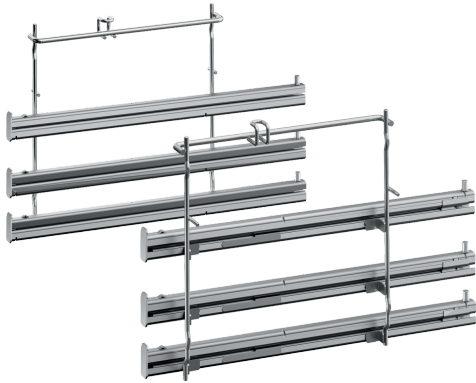

TELESKOPVOLLAUSSZUG, 3-FACH
Z12TF36X0

Ausstattung

Technische Daten

Abmessungen des verpackten Gerätes: 85 x 300 x 420 mm

Abmessung der Palette: 95.0 x 80.0 x 120.0

Anzahl Geräte pro Palette: 48

Nettogewicht: 3.3 kg

Bruttogewicht: 3.6 kg