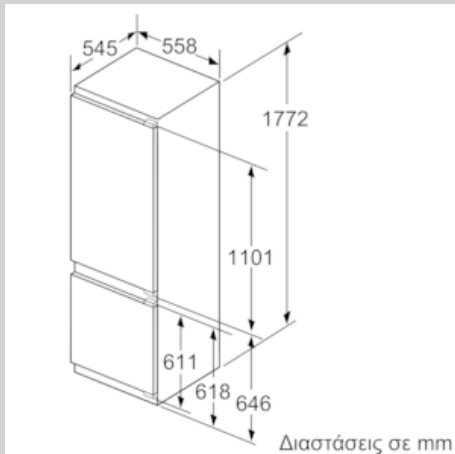

Διαστάσεις Συσκευής

- Διαστάσεις συσκευής ΥxΠxB: 177.2x55.8x54.5 cm
- Διαστάσεις εντοιχισμού ΥxΠxB: 177.5x56x55 cm

N 70, Εντοιχιζόμενος ψυγειοκαταψύκτης, 177.2 x
55.8 cm
KI6873D30

Σχέδια διαστάσεων

Διαστάσεις σε mm
Σύσταση διαστάσεων σχισμής για επίπεδο μεντεσέ