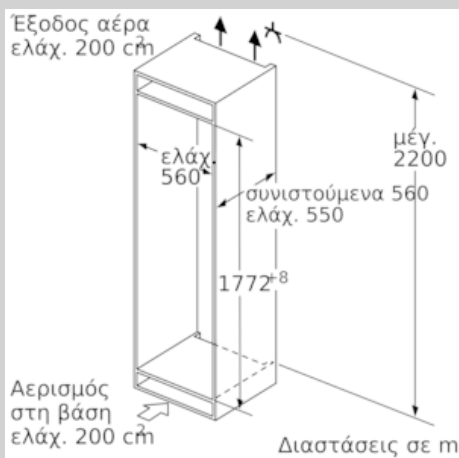

Διαστάσεις Συσκευής

- Διαστάσεις συσκευής ΥxΠxB: 177.2x55.8x54.5 cm
- Διαστάσεις εντοιχισμού ΥxΠxB: 177.5x56x55 cm

N 70, Εντοιχιζόμενος ψυγειοκαταψύκτης, 177.2 x
55.8 cm
KI6873D30

Σχέδια διαστάσεων

Διαστάσεις σε mm
Σύσταση διαστάσεων σχισμής για επίπεδο μεντεσέ

F	R	X
16-19	0-3	2,5
20	0-1	3
	2-3	2,5
21	0-1	3
	2-3	2,5
22	0	4
	1	3,5
	2-3	3

Οι συνιστούμενες στον πίνακα διαστάσεις σχισμής πρέπει να τηρηθούν, για να εξασφαλιστεί το άνοιγμα της πόρτας της συσκευής χωρίς πρόσκρουση και να αποφευχθούν ζημιές στα ντουλάπια της κουζίνας.

Οι αναφερόμενες διαστάσεις της πόρτας ντουλαπιού ισχύουν για έναν αρμό πόρτας από 4 mm.