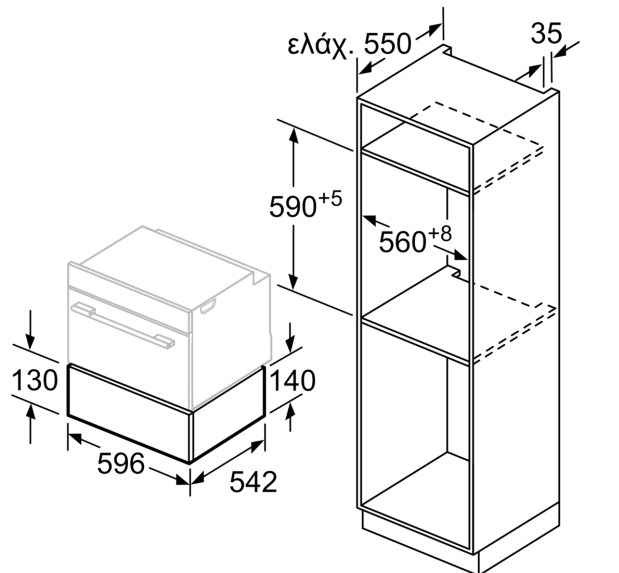

##### Τεχνικά στοιχεία

Τύπος εγκατάστασης: ..... Εντοιχιζόμενη συσκευή  
Διαστάσεις Εσωτερικής μονάδας: (ΥxΠxB): ..... 140 x 595 x 542 mm  
Διαστάσεις συσκευασμένου προϊόντος (ΥxΠxB): ...230 x 660 x 660 mm  
Διαστάσεις εντοιχιισμού (υ x π x β): .....141 x 560 x 550 mm  
Κωδικός EAN: ..... 4242004216643  
Ηλεκτρικό ρεύμα: .....6 A  
Τάση: .....220-240 V  
Συχνότητα: .....50; 60 Hz  
Τύπος πρίζας: .....Πρίζα Gardy με γείωση

N 70, 60 X 14 CM, ΑΝΟΞΕΪΔΩΤΟ  
N17XH10N0

Σχέδια διαστάσεων

Πάνω από ένα συρτάρι θέρμανσης  
μπορούν να τοποθετηθούν συμπαγείς  
φούρνοι με ένα ύψος συσκευής από 455 mm.  
Ένας ενδιάμεσος πάτος δεν είναι απαραίτητος.

Διαστάσεις σε mm

Διαστάσεις σε mm