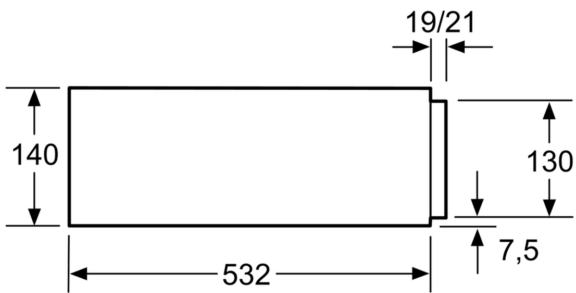

N 70, 60 X 14 CM, ΑΝΟΞΕΪΔΩΤΟ  
N17XH10N0

##### Τεχνικά στοιχεία

Τύπος εγκατάστασης: ..... Εντοιχιζόμενη συσκευή  
Διαστάσεις Εσωτερικής μονάδας: (ΥxΠxB): ..... 140 x 595 x 542 mm  
Διαστάσεις συσκευασμένου προϊόντος (ΥxΠxB): ...230 x 660 x 660 mm  
Διαστάσεις εντοιχιισμού (υ x π x β): .....141 x 560 x 550 mm  
Κωδικός EAN: ..... 4242004216643  
Ηλεκτρικό ρεύμα: .....6 A  
Τάση: .....220-240 V  
Συχνότητα: .....50; 60 Hz  
Τύπος πρίζας: .....Πρίζα Gardy με γείωση

N 70, 60 X 14 CM, ΑΝΟΞΕΪΔΩΤΟ  
N17XH10N0

Σχέδια διαστάσεων

Πάνω από ένα συρτάρι θέρμανσης  
μπορούν να τοποθετηθούν συμπαγείς  
φούρνοι με ένα ύψος συσκευής από 455 mm.  
Ένας ενδιάμεσος πάτος δεν είναι απαραίτητος.

Διαστάσεις σε mm

Διαστάσεις σε mm