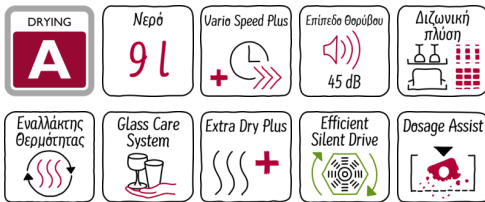

Χαρακτηριστικά

Τεχνικά στοιχεία

Κατανάλωση νερού (lt) : 9,0
Εντοιχιζόμενη / Ελεύθερη : Εντοιχιζόμενη
Ύψος υποτοιχισμού (mm) : 0
Βάθος με ανοιχτή πόρτα στις 90 μοίρες (mm) : 995
Ρυθμιζόμενα ποδαράκια : Όχι
Ρυθμιζόμενη βάση (ποδιά) : Όχι
Καθαρό βάρος (kg) : 26,881
Μεικτό βάρος (kg) : 30,0
Ονομαστική ισχύς (W) : 2400
Ηλεκτρικό ρεύμα (A) : 10
Τάση (V) : 220-240
Συχνότητα (Hz) : 50; 60
Μήκος καλωδίου ηλεκτρικής παροχής (cm) : 175
Τύπος πρίζας : Πρίζα Gardy με γείωση
Μήκος σωλήνα εισόδου νερού (cm) : 165
Μήκος σωλήνα εξόδου νερού (cm) : 215
Κωδικός EAN : 4242004189862
Σερβίτσια : 8
Κλάση ενεργειακής απόδοσης (2010/30/EC) : A+
Ετήσια κατανάλωση ενέργειας (kWh/έτος) (2010/30/EC) : 205,00
Κατανάλωση ενέργειας (kWh) : 0,72
Ισχύς σε κατάσταση αναμονής (W) - NEA (2010/30/EC) : 0,10
Ισχύς σε κατάσταση εκτός λειτουργίας (W) - NEA (2010/30/EC) : 0,10
Ετήσια κατανάλωση νερού (lt/έτος) (2010/30/EC) : 2520
Απόδοση Στεγνώματος : A
Πρόγραμμα αναφοράς : Eco
Διάρκεια προγράμματος αναφοράς (min) : 215
Επίπεδο θορύβου (dB(A) re 1 pW) : 45
Τύπος εγκατάστασης : Εντοιχιζόμενη

4 242004 189862