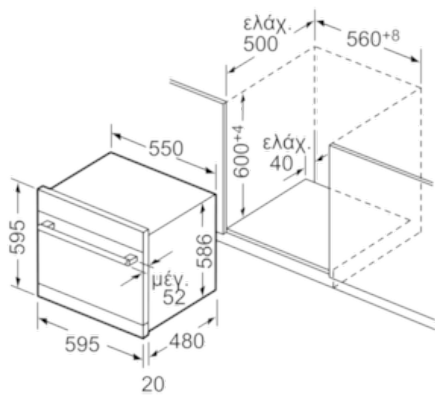

compact εντοιχιζόμενο πλυντήριο πιάτων, 60 cm,
 Stainless steel
 S66M64M1EU

Σχέδια διαστάσεων

Διαστάσεις σε mm

Διαστάσεις σε mm

Διαστάσεις σε mm

Όνομαστικά μήκη:		Επέκταση:	
ΑquaStop:	1,65 m	ΑquaStop:	2,20 m
Συνολικός αποχέτισης:	2,25 m	Συνολικός αποχέτισης:	2,00 m
Καλώδιο δικτύου:	1,70 m		