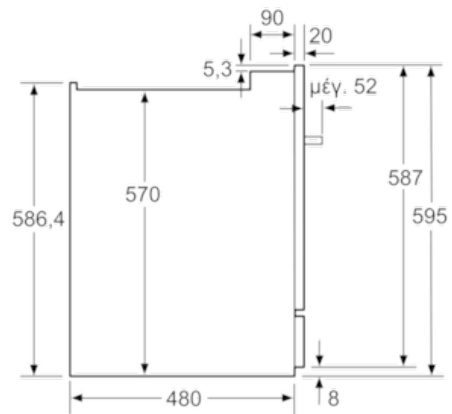

compact εντοιχιζόμενο πλυντήριο πιάτων, 60 cm,
 Stainless steel
 S66M64M1EU

Σχέδια διαστάσεων

Διαστάσεις σε mm

Διαστάσεις σε mm

Διαστάσεις σε mm

Όνομαστικά μήκη:		Επέκταση:	
ΑquaStop:	1,65 m	ΑquaStop:	2,20 m
Συνολικός αποχέτισης:	2,25 m	Συνολικός αποχέτισης:	2,00 m
Καλώδιο δικτύου:	1,70 m		