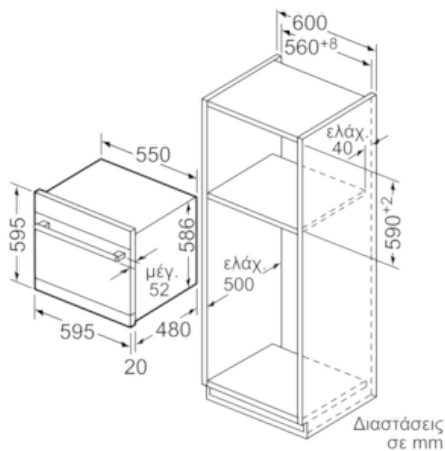

compact εντοιχιζόμενο πλυντήριο πιάτων, 60 cm,
 Stainless steel
 S66M64M1EU

Σχέδια διαστάσεων

Διαστάσεις σε mm

Διαστάσεις σε mm

Διαστάσεις σε mm

Όνομαστικά μήκη:		Επέκταση:	
ΑquaStop:	1,65 m	ΑquaStop:	2,20 m
Συνολικός αποχέτισης:	2,25 m	Συνολικός αποχέτισης:	2,00 m
Καλώδιο δικτύου:	1,70 m		