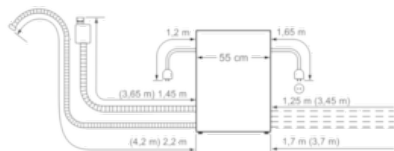

compact εντοιχιζόμενο πλυντήριο πιάτων, 60 cm,
 Stainless steel
 S66M64M1EU

Σχέδια διαστάσεων

Διαστάσεις σε mm

Διαστάσεις σε mm

Διαστάσεις σε mm

Όνομαστικά μήκη:		Επέκταση:	
ΑquaStop:	1,65 m	ΑquaStop:	2,20 m
Συνολικός αποχέτισης:	2,25 m	Συνολικός αποχέτισης:	2,00 m
Καλώδιο δικτύου:	1,70 m		