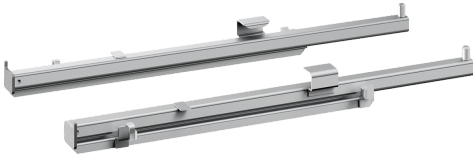

CLIP RAIL
Z13TC10X0

- ✓ Εξάρτημα κατάλληλο για μαγείρεμα στον ατμό.
- ✓ Προσ απαιτείται η εγκατάσταση του Z11TC16X0: για τους φούρνους B17CR22G0, B17CS22G0, B27CR22G0, B45CR22N0, B47CR22G0, B47CS22G0, B47VR22G0, B57CR22G0, B57CS22G0, B57CS22G1, B57VS22G1 Προσ απαιτείται η εγκατάσταση του Z13TC14X0: για τους φούρνους C17FS22G0, C17FS22G1

Χαρακτηριστικά

Τεχνικά στοιχεία

Διαστάσεις συσκευασμένου προϊόντος (ΥxΠxB):60 x 480 x 130 mm

Διαστάσεις παλέτας: 100.0 x 80.0 x 120.0

Τυποποιημένος αριθμός μονάδων ανά παλέτα: 200

Καθαρό βάρος: 0.7 kg

Μεικτό βάρος: 0.8 kg

Κωδικός EAN: 4242004183020

CLIP RAIL
Z13TC10X0

Χαρακτηριστικά

Z13TC10X0

- Εξάρτημα κατάλληλο για μαγείρεμα στον ατμό.
- Προσ απαιτείται η εγκατάσταση του Z11TC16X0: για τους φούρνους B17CR22G0, B17CS22G0, B27CR22G0, B45CR22N0, B47CR22G0, B47CS22G0, B47VR22G0, B57CR22G0, B57CS22G0, B57CS22G1, B57VS22G1 Προσ απαιτείται η εγκατάσταση του Z13TC14X0: για τους φούρνους C17FS22G0, C17FS22G1