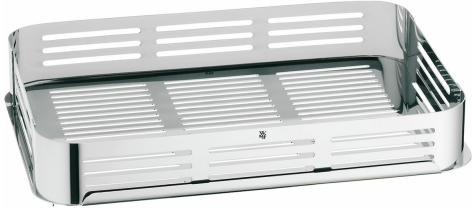

STEAM COOKWARE, 300 MM
Z9415X1

Αυτό το αξεσουάρ ατμού – ειδικά σχεδιασμένο για τη γάστρα από ανοξείδωτο ασάλι – εξασφαλίζει βράσιμο χωρίς ταλαιπωρία κάθε φορά.

Χαρακτηριστικά

Τεχνικά στοιχεία

Διαστάσεις συσκευασμένου προϊόντος (ΥxΠxB):68 x 235 x 316 mm

Διαστάσεις παλέτας: 100.0 x 80.0 x 120.0

Τυποποιημένος αριθμός μονάδων ανά παλέτα: 154

Καθαρό βάρος: 0.8 kg

Μεικτό βάρος: 1.0 kg

Κωδικός EAN: 4242004164425

4 242004 164425