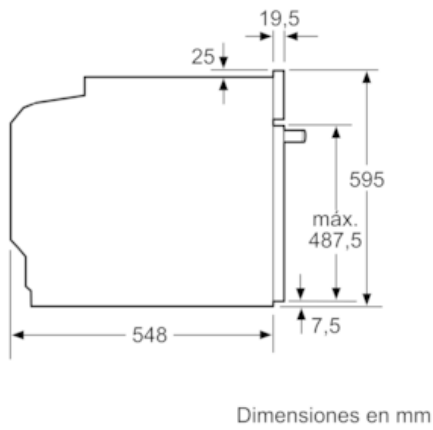

N 30, Horno, Acero inoxidable
B1ACA2AN0J

Dibujos acotados