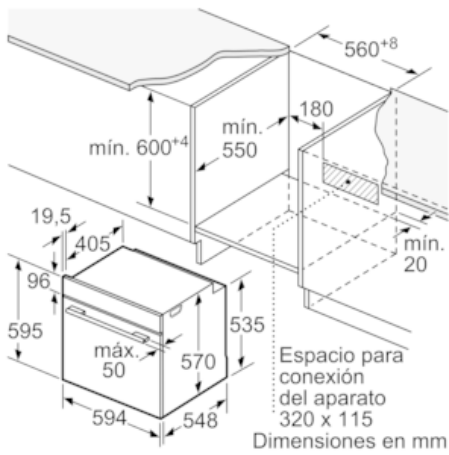

N 30, Horno, Acero inoxidable
B1ACA2AN0J

Dibujos acotados