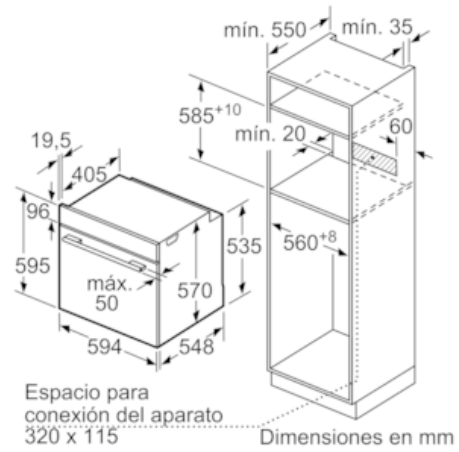

N 30, Horno, Acero inoxidable
B1ACA2AN0J

Dibujos acotados