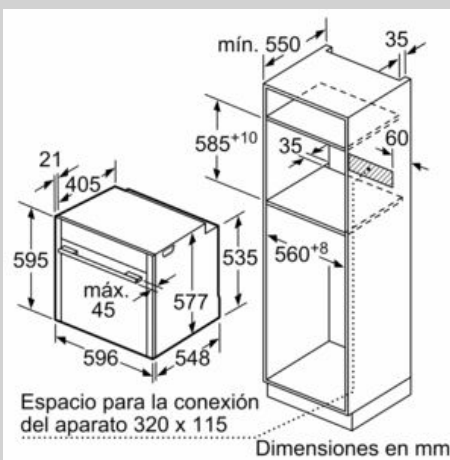

Dibujos acotados

Si se instala el aparato debajo de una placa, se debe respetar el siguiente grosor de encimera (incl., dado el caso, la estructura de soporte).

Tipo de placa	Min. grosor de la encimera	
	saliente	a nivel
Placa de inducción	37 mm	38 mm
Placa de inducción de superficie completa	47 mm	48 mm
Cocina de gas	30 mm	38 mm
Cocina eléctrica	27 mm	30 mm