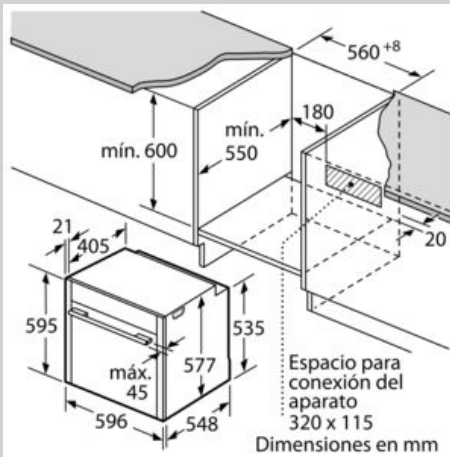

Dibujos acotados

Si se instala el aparato debajo de una placa, se debe respetar el siguiente grosor de encimera (incl., dado el caso, la estructura de soporte).

Tipo de placa	Min. grosor de la encimera	
	saliente	a nivel
Placa de inducción	37 mm	38 mm
Placa de inducción de superficie completa	47 mm	48 mm
Cocina de gas	30 mm	38 mm
Cocina eléctrica	27 mm	30 mm