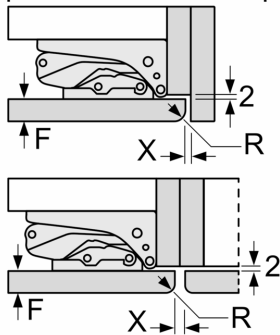

Δ Peso
A: Altura de la puerta del aparato en mm, bisagras incluidas
B: Bisagra no amortiguada, frontal de la unidad en kg
C: Bisagra amortiguada, frontal de la unidad en kg
D: Carga adicional posible en kg con el kit para cargas pesadas

A	B	C	D
1500-1750	22	22	B+5 / C+5
720-1400	19	19	
A1	15	19	
A2	15	19	

Dimensiones en mm

Máximo peso permitido de los frontales de mueble

Las puertas del mueble montadas que exceden el peso permitido pueden provocar daños y deterioro funcional a la bisagra.

T: altura de la puerta del aparato incluida	bisagra no amortiguada	Bisagra amortiguada
Bisagra en mm:	Puerta en kg:	Puerta en kg:
1500-1750	22	22

Dimensiones en mm
Dimensiones del espacio recomendadas para instalación de puerta fija

F	R	X
16-19	0-3	2,5
20	0-1	3
	2-3	2,5
21	0-1	3
	2-3	2,5
22	0	4
	1	3,5
	2-3	3

Deben respetarse las medidas de los espacios recomendadas en la tabla para garantizar una apertura sin colisiones de la puerta del aparato y evitar que se dañen los muebles de cocina.