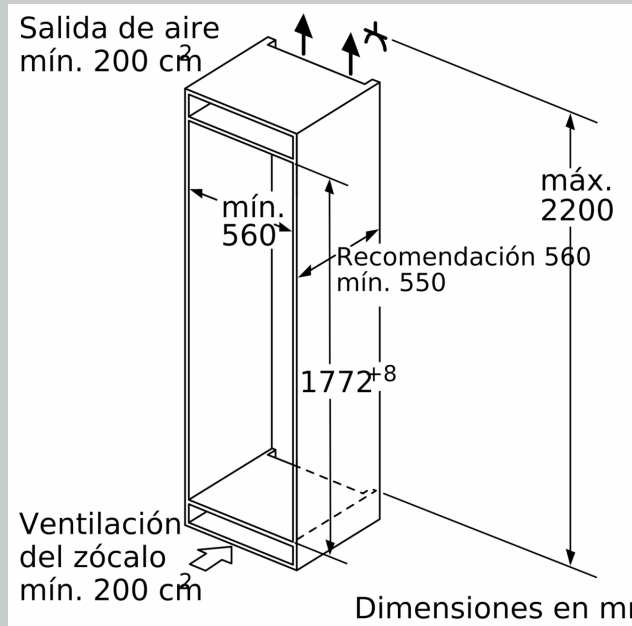

Peso máximo permitido de los frontales de la unidad

Los frontales instalados en la unidad que superen el peso permitido pueden causar daños y afectar al funcionamiento de las bisagras

Δ Peso
A: Altura de la puerta del aparato en mm, bisagras incluidas
B: Bisagra no amortiguada, frontal de la unidad en kg
C: Bisagra amortiguada, frontal de la unidad en kg
D: Carga adicional posible en kg con el kit para cargas pesadas

A	B	C	D
1500-1750	22	22	B+5 / C+5
720-1400	19	19	
A1	15	19	
A2	15	19