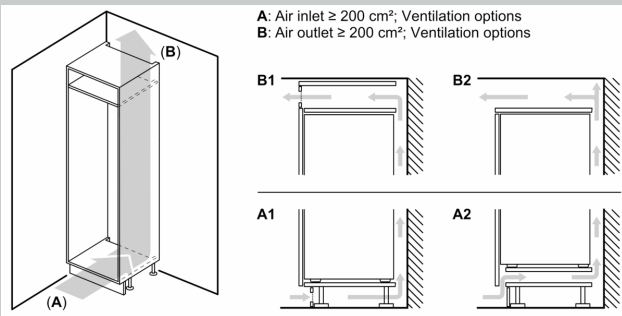

KSOBOSZO :

N 70, 177.2 X 55.8 CM, CIERRE SOFTCLOSE CON
PUERTA FIJA
G17813CFO

Etiquetado energético y otra información técnica

Diseño

- Frigorífico integrable una puerta

Equipamiento y seguridad

- Tecnología noFrost en el congelador
- Visualización de la temperatura a través del display digital
- 1 compresor/ 1 crto de refrigeración
- Congelación "Súper" con autodesconexión
- Temperatura precisa gracias a su regulación electrónica
- Alarma de temperatura
- 2 compartimentos transparentes con tapa abatible
- 2 cajones de gran capacidad "Big Box"
- Puerta reversible
- Potencia: 120 W
- Tensión nominal: 220 - 240 V.

Medidas

- Dimensiones de encastre (alto x ancho x fondo): 177.5 x 56 x 55 cm
- Dimensiones del aparato (alto x ancho x fondo sin tirador): 177.2 x 55.8 x 54.5 cm
- Posibilidad de unión de dos aparatos con el accesorio de unión correspondiente

Especificaciones del país

- Funciones especiales: Eco

INFORMACIÓN GENERAL

N 70, 177.2 X 55.8 CM, CIERRE SOFTCLOSE CON
 PUERTA FIJA
 G17813CF0

Peso máximo permitido de los frontales de la unidad

Los frontales instalados en la unidad que superen el peso permitido pueden causar daños y afectar al funcionamiento de las bisagras