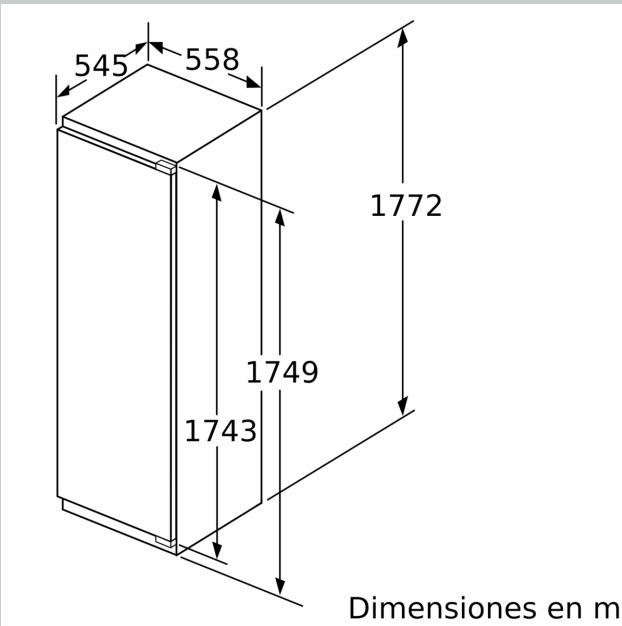

Peso máximo permitido de los frontales de la unidad

Los frontales instalados en la unidad que superen el peso permitido pueden causar daños y afectar al funcionamiento de las bisagras

Δ Peso
A: Altura de la puerta del aparato en mm, bisagras incluidas
B: Bisagra no amortiguada, frontal de la unidad en kg
C: Bisagra amortiguada, frontal de la unidad en kg
D: Carga adicional posible en kg con el kit para cargas pesadas

A	B	C	D
1500-1750	22	22	B+5 / C+5
720-1400	19	19	
A1	15	19	
A2	15	19