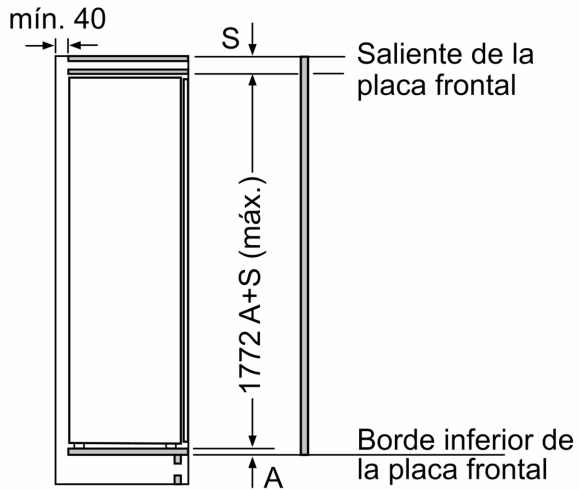

Dimensiones en mm