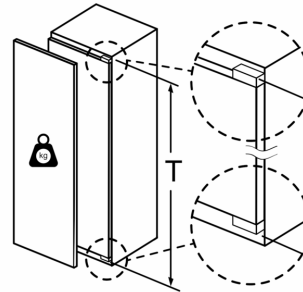

Medidas

- Dimensiones de encastre (alto x ancho x fondo): 177.5 x 56 x 55 cm
- Dimensiones del aparato (alto x ancho x fondo sin tirador): 177.2 x 55.8 x 54.5 cm
- Posibilidad de unión de dos aparatos con el accesorio de unión correspondiente

Especificaciones del país

- Funciones especiales: Eco

INFORMACIÓN GENERAL

N 70, 177.2 X 55.8 CM, CIERRE SOFTCLOSE CON
 PUERTA FIJA
 G17813CF0

Peso máximo permitido de los frontales de la unidad

Los frontales instalados en la unidad que superen el peso permitido pueden causar daños y afectar al funcionamiento de las bisagras

Δ Peso
A: Altura de la puerta del aparato en mm, bisagras incluidas
B: Bisagra no amortiguada, frontal de la unidad en kg
C: Bisagra amortiguada, frontal de la unidad en kg
D: Carga adicional posible en kg con el kit para cargas pesadas

A	B	C	D
1500-1750	22	22	B+5 / C+5
720-1400	19	19	
A1	15	19	
A2	15	19	

Dimensiones en mm

Máximo peso permitido de los frontales de mueble

Las puertas del mueble montadas que exceden el peso permitido pueden provocar daños y deterioro funcional a la bisagra.