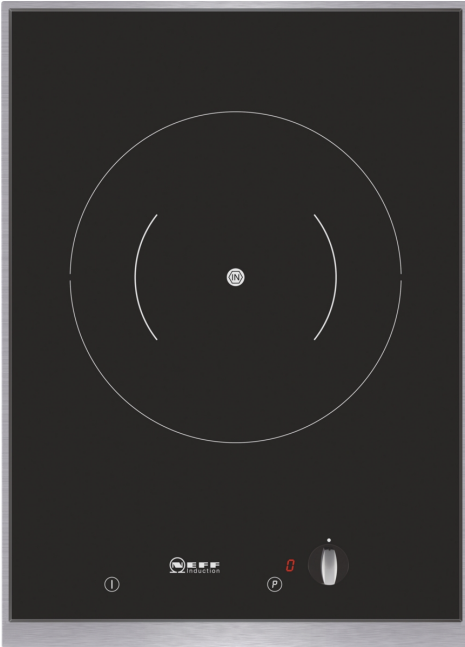

PLACA DOMINÓ, INDUCCIÓN, 40 CM, NEGRO, PLACA
CON PERFILES
N44K45N0

- ✓ - 1 zona gigante doble de 28/21 cm con función boost
- ✓ Función PowerBoost de calentamiento ultrarrápido para todas las zonas de cocción
- ✓ Indicador digital de nivel de potencia
- ✓ Indicación de calor residual en 2 niveles
- ✓ Desconexión automática de seguridad

Z9411X0	Set de 4 piezas, 1 sartén + 3 cacerolas
Z9412X0	Set de 4 piezas, 1 sartén + 3 cacerolas
Z9413X0	Set de 4 piezas, 1 sartén + 3 cacerolas
Z9914X0	ACCESORIO DE UNIÓN

Grill:	Vario/Domino placa indep.vitro
Grill:	Vario/Domino placa indep.vitro
Tipo de instalación:	Integrable
Tipo de instalación:	Integrable
Tipo:	Placas eléctricas (inducción y vitrocerámicas)
Tipo:	Placas eléctricas (inducción y vitrocerámicas)
Número de posiciones que se pueden usar al mismo tiempo:	1
Número de posiciones que se pueden usar al mismo tiempo:	1
Dimensiones de instalación necesarias (H x W x D): 53 x 360 x 490-500 mm
Dimensiones de instalación necesarias (H x W x D): 53 x 360 x 490-500 mm
Anchura: 396 mm
Anchura: 396 mm
Dimensiones de instalación necesarias (H x W x D):	...53x396x546 mm
Dimensiones de instalación necesarias (H x W x D):	...53x396x546 mm
Medidas del producto embalado: 125 x 598 x 658 mm
Medidas del producto embalado: 125 x 598 x 658 mm
Peso neto: 7.0 kg
Peso neto: 7.0 kg
Peso bruto: 8.0 kg
Peso bruto: 8.0 kg
Indicador de calor residual:Separado
Indicador de calor residual:Separado
Ubicación del panel de mandos: Frontal de placa de cocina
Ubicación del panel de mandos: Frontal de placa de cocina
Material:Cristal vitrocerámico
Material:Cristal vitrocerámico
Color superficie superior: Negro, Metallic
Color superficie superior: Negro, Metallic
Color del marco: Metallic
Color del marco: Metallic
Longitud del cable de alimentación eléctrica: 110.0 cm
Longitud del cable de alimentación eléctrica: 110.0 cm
Código EAN: 4242004114956
Código EAN: 4242004114956
Tensión: 220-240 V
Tensión: 220-240 V
Frecuencia: 50; 60 Hz
Frecuencia: 50; 60 Hz