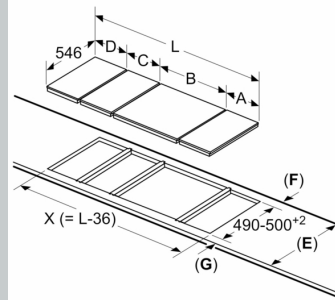

Z9411X0	Set de 4 piezas, 1 sartén + 3 cacerolas
Z9412X0	Set de 4 piezas, 1 sartén + 3 cacerolas
Z9413X0	Set de 4 piezas, 1 sartén + 3 cacerolas
Z9914X0	ACCESORIO DE UNIÓN

Grill:	Vario/Domino placa indep.vitro
Grill:	Vario/Domino placa indep.vitro
Tipo de instalación:	Integrable
Tipo de instalación:	Integrable
Tipo:	Placas eléctricas (inducción y vitrocerámicas)
Tipo:	Placas eléctricas (inducción y vitrocerámicas)
Número de posiciones que se pueden usar al mismo tiempo:	1
Número de posiciones que se pueden usar al mismo tiempo:	1
Dimensiones de instalación necesarias (H x W x D): 53 x 360 x 490-500 mm
Dimensiones de instalación necesarias (H x W x D): 53 x 360 x 490-500 mm
Anchura: 396 mm
Anchura: 396 mm
Dimensiones de instalación necesarias (H x W x D):	...53x396x546 mm
Dimensiones de instalación necesarias (H x W x D):	...53x396x546 mm
Medidas del producto embalado: 125 x 598 x 658 mm
Medidas del producto embalado: 125 x 598 x 658 mm
Peso neto: 7.0 kg
Peso neto: 7.0 kg
Peso bruto: 8.0 kg
Peso bruto: 8.0 kg
Indicador de calor residual:Separado
Indicador de calor residual:Separado
Ubicación del panel de mandos: Frontal de placa de cocina
Ubicación del panel de mandos: Frontal de placa de cocina
Material:Cristal vitrocerámico
Material:Cristal vitrocerámico
Color superficie superior: Negro, Metallic
Color superficie superior: Negro, Metallic
Color del marco: Metallic
Color del marco: Metallic
Longitud del cable de alimentación eléctrica: 110.0 cm
Longitud del cable de alimentación eléctrica: 110.0 cm
Código EAN: 4242004114956
Código EAN: 4242004114956
Tensión: 220-240 V
Tensión: 220-240 V
Frecuencia: 50; 60 Hz
Frecuencia: 50; 60 Hz

PLACA DOMINÓ, INDUCCIÓN, 40 CM, NEGRO, PLACA
CON PERFILES
N44K45N0

①
Espacio de
ventilación necesario.

* Mín. 70 para todo tipo de placas
de inducción montadas a nivel

Dimensiones en mm

Dimensiones en mm
Posibilidades de combinación de encimeras
dominó con las correspondientes dimensiones
de los aparatos y los huecos (véase la tabla)