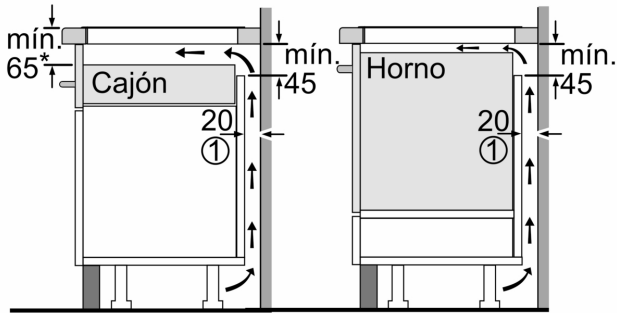

PLACA DOMINÓ, INDUCCIÓN, 40 CM, NEGRO, PLACA
CON PERFILES
N44K45N0