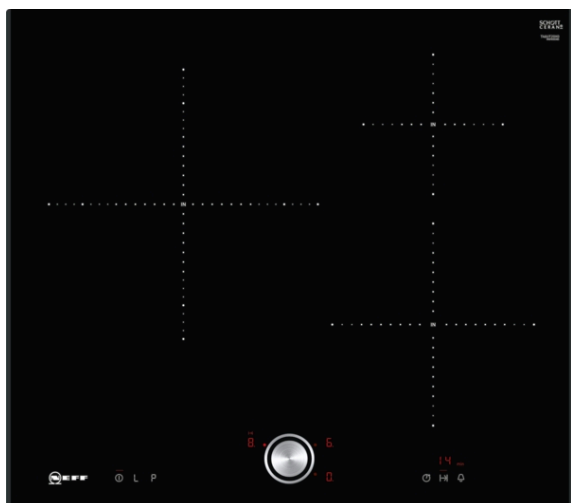

N 70, Placa de inducción, 60 cm, Placa sin perfiles
T46UT20X0

COOKING PASSION SINCE 1877

√ Power Boost: un golpe de temperatura adicional cuando necesitas resultados rápidos.

Equipamiento

Datos técnicos

Familia de Producto : Placa independie.vitrocéramica
Tipo de construcción : Integrable
Entrada de energía : Eléctrico
Número de posiciones que se pueden usar al mismo tiempo : 3
Dimensiones de instalación necesarias (H x W x D) : 51 x 560-560 x 490-500 mm
Anchura del producto : 592 mm
Dimensiones de instalación necesarias (H x W x D) : 51 x 592 x 522 mm
Medidas del producto embalado : 126 x 753 x 603 mm
Peso neto : 11,2 kg
Peso bruto : 13,5 kg
Indicador de calor residual : Separado
Ubicación del panel de mandos : Frontal de placa de cocina
Material de la superficie básica : Vitrocéramica
Color superficie superior : Negro
Longitud del cable de alimentación eléctrica : 110,0 cm
Código EAN : 4242004191629
Tensión : 220-240 V
Frecuencia : 60; 50 Hz