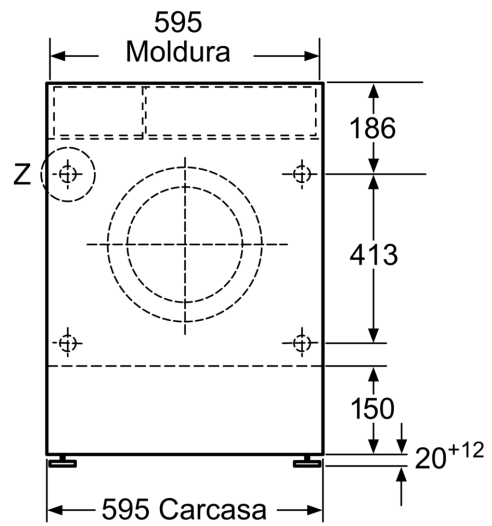

#### Medidas

- Dimensiones (alto x ancho x fondo): 82 x 59.5 x 58.4 cm

LAVADORA-SECADORA, 6/3 KG, 1400 R.P.M.  
V6540X0EU

Dibujos acotados

Dimensiones en mm

\* con frontal del mueble

Dimensiones en mm

\* con frontal del mueble

Dimensiones en mm

Dibujos acotados

Detalle Z

Dimensiones en mm