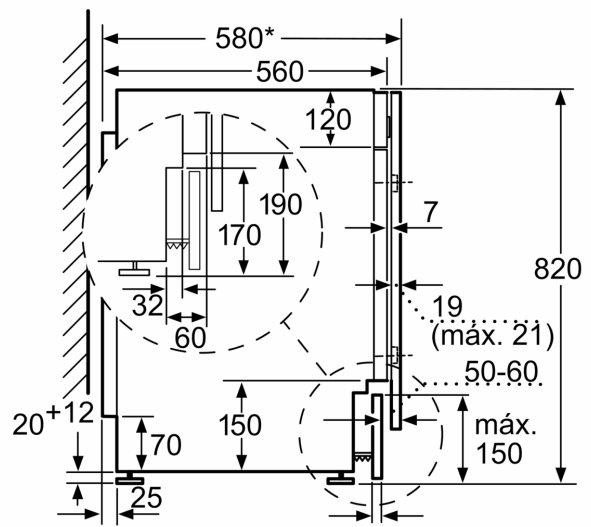

##### Datos técnicos

Capacidad máxima en kg de un ciclo de lavado/secado: .....3.0  
 Capacidad máxima en kg de un ciclo de lavado: ..... 6.0  
 Tipo de instalación: .....Libre instalación  
 Tapa desmontable: .....No  
 Bisagra de la puerta: .....Izquierda  
 Longitud del cable de alimentación eléctrica: .....220.0 cm  
 Altura de la encimera extraíble: ..... 0 mm  
 Dimensiones del aparato: alto x ancho x fondo (sin puerta): 820 x 595 x 584 mm  
 Peso neto: .....87.0 kg  
 Volumen del tambor: ..... 52 l  
 Código EAN: ..... 4242004131175

#### Medidas

- Dimensiones (alto x ancho x fondo): 82 x 59.5 x 58.4 cm

LAVADORA-SECADORA, 6/3 KG, 1400 R.P.M.  
V6540X0EU

Dibujos acotados

Dimensiones en mm

\* con frontal del mueble

Dimensiones en mm

\* con frontal del mueble

Dimensiones en mm

Dibujos acotados

Detalle Z

Dimensiones en mm