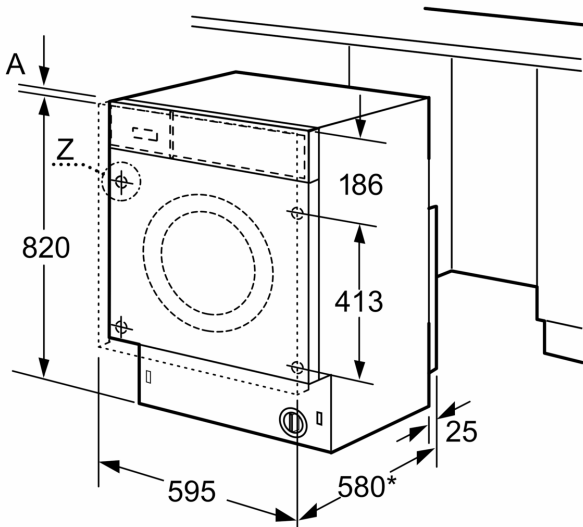

#### Medidas

- Dimensiones (alto x ancho x fondo): 82 x 59.5 x 58.4 cm

LAVADORA-SECADORA, 6/3 KG, 1400 R.P.M.  
V6540X0EU

Dibujos acotados

Dimensiones en mm

\* con frontal del mueble

Dimensiones en mm

\* con frontal del mueble

Dimensiones en mm

Dibujos acotados

Detalle Z

Dimensiones en mm