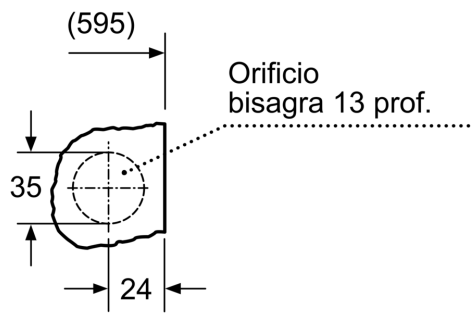

#### Medidas

- Dimensiones (alto x ancho x fondo): 82 x 59.5 x 58.4 cm

LAVADORA-SECADORA, 6/3 KG, 1400 R.P.M.  
V6540X0EU

Dibujos acotados

Dimensiones en mm

\* con frontal del mueble

Dimensiones en mm

\* con frontal del mueble

Dimensiones en mm

Dibujos acotados

Detalle Z

Dimensiones en mm