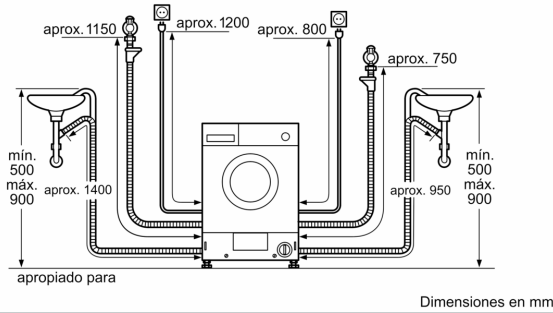

#### Información técnica

- Consumo energía/agua por ciclo de lavado: 1.02 kWh / 45 litros
- Consumo energía/agua por ciclo de lavado y secado: 4.81 kWh/79 litros
- Potencia sonora lavado/centrifugado: 57/74 dB(A) re 1 pW

#### Medidas

- Dimensiones (alto x ancho x fondo): 82 x 59.5 x 58.4 cm

LAVADORA-SECADORA, 6/3 KG, 1400 R.P.M.  
V6540X0EU

Dibujos acotados

Dimensiones en mm

\* con frontal del mueble

Dimensiones en mm

\* con frontal del mueble