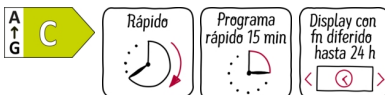

Lavadora de carga frontal, 9 kg, 1200 r.p.m.
W726UT0ES

COOKING PASSION SINCE 1877

Lavadora de libre instalación 9 kg con motor EfficientDrive® y display LED.

- ✓ Extra Speed: resultados óptimos de lavado en hasta un 65 % menos de tiempo.
- ✓ Rápido 15/30 min – Permite tener la colada limpia en tiempo record.
- ✓ Motor Efficient Drive con 10 años de garantía: silencioso y eficiente.
- ✓ Display LED – muy intuitivo, fácil de usar y con recomendación de carga.

Equipamiento

Datos técnicos

Clase de eficiencia energética : C
Ponderación de consumo de energía en kWh por 100 ciclos de lavado del programa eco 40-60 : 66 kWh
Capacidad máxima en kg : 9,0 kg
Consumo de agua del programa eco en litros por ciclo : 44 l
Duración del programa eco 40-60 en horas y minutos a capacidad nominal : 3:37 h
Eficiencia de centrifugado-secado del programa eco 40-60 : B
Clase de emisiones de ruido aéreo : A
Emisiones de ruido aéreo : 71 dB(A) re 1 pW
Tipo de construcción : Independiente
Altura de la encimera extraíble : -5 mm
Dimensiones del aparato: alto x ancho x fondo (sin puerta) : 845 x 598 x 590 mm
Peso neto : 70,0 kg
Potencia de conexión : 2300 W
Intensidad corriente eléctrica : 10 A
Tensión : 220-240 V
Frecuencia : 50 Hz
Longitud del cable de alimentación eléctrica : 160,0 cm
Bisagra de la puerta : Izquierda
Ruedas de desplazamiento : No
Código EAN : 4242004238515
Tipo de instalación : Libre instalación

Accesorios opcionales

WMZ2381 ACCESORIO LAVADORA

4 242004 238515