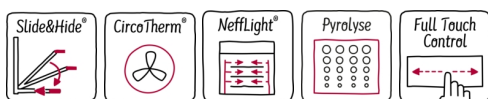

N 90, Integreeritav ahi, 60 x 60 cm
B58CT68H0

COOKING PASSION SINCE 1877

A

See integreeritav ahi tagab tänu pöördkäepidemega ahju alla lükatavale Slide&Hide®-uksele takistusteta juurdepääsu ahju sisemusele.

- ✓ Slide&Hide® – ukse saab takistusteta juurdepääsuks ahju alla lükata ning pöördkäepide tagab mugava käsitsemise.
- ✓ CircoTherm® – nutikas kuumaõhusüsteem, mis võimaldab küpsetada samal ajal kuni neljal tasandil.
- ✓ NEFFLight® – valgustus kõigil neljal tasandil, isegi kui ahjuuks on suletud.
- ✓ EasyCleaniga pürolüütiline isepuhastus – ideaalne kombinatsioon optimaalseks puhastamiseks: pürolüüs pärast intensiivsemat kasutust ja EasyClean vahepealseks puhastamiseks.
- ✓ Täielikult puuetundlik juhtimine – kõrge resolutsiooniga värvilise TFT-puutekraaniga saad ahju lihtsalt ja täpselt juhtida.