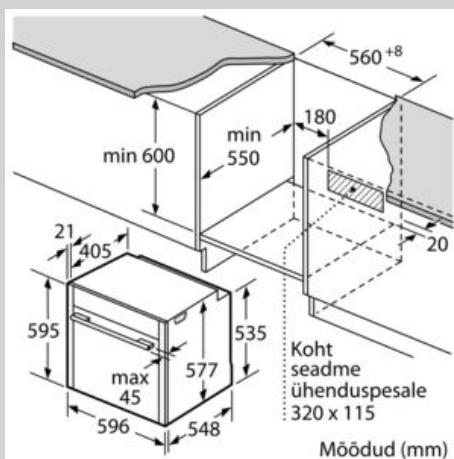

Varustus

Tehnilised andmed

Esikülje värv/materjal : roostevaba teras

Sisseehitatud/eraldiseisev : Sisseehitatud

Integreeritud puhastussüsteem : Pürolüütiline+Hüdrolyütiline

Paigaldamiseks nõutav niši suurus (k x l x s) : 585-595 x 560-568 x 550 mm

Toote mõõdud : 595 x 596 x 548 mm

Pakitud toote mõõdud (k x l x s) : 660 x 690 x 650 mm

Juhtpaneeli materjal : roostevaba teras

Ukse materjal : Klaas

Netokaal : 44,0 kg

Süvendi kasutatav maht : 71 L

Küpsetusmeetod : , 4D hot air, altkuumutus, eelsoojendamine, Hot

N 90, Integreeritav ahi, 60 x 60 cm
B58CT68H0

Mõõtudega joonised

Kui seade paigaldatakse keedupinna alla, tuleb järgida neid tööpinna paksusi (vajaduse korral ka aluskonstruktsiooni).

Keedupinna tüüp	min tööpinna paksus	
	pealepandud	tasapinnaline
Induktsioonplaat	37 mm	38 mm
Täispind-induktsioonplaat	47 mm	48 mm
Gaasikeedupind	30 mm	38 mm
Elektriplaat	27 mm	30 mm