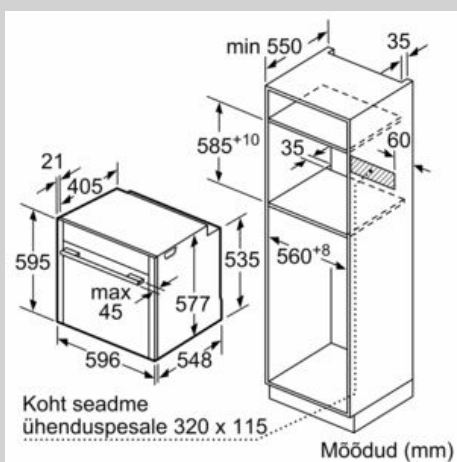

Varustus

Tehnilised andmed

Esikülje värv/materjal : roostevaba teras

Sisseehitatud/eraldiseisev : Sisseehitatud

Integreeritud puhastussüsteem : Pürolüütiline+Hüdrolyütiline

Paigaldamiseks nõutav niši suurus (k x l x s) : 585-595 x 560-568 x 550 mm

Toote mõõdud : 595 x 596 x 548 mm

Pakitud toote mõõdud (k x l x s) : 660 x 690 x 650 mm

Juhtpaneeli materjal : roostevaba teras

Ukse materjal : Klaas

Netokaal : 44,0 kg

Süvendi kasutatav maht : 71 L

Küpsetusmeetod : , 4D hot air, altkuumutus, eelsoojendamine, Hot

N 90, Integreeritav ahi, 60 x 60 cm
B58CT68H0

Mõõtudega joonised

Kui seade paigaldatakse keedupinna alla, tuleb järgida neid tööpinna paksusi (vajaduse korral ka aluskonstruktsiooni).

Keedupinna tüüp	min tööpinna paksus	
	pealepandud	tasapinnaline
Induktsioonplaat	37 mm	38 mm
Täispind-induktsioonplaat	47 mm	48 mm
Gaasikeedupind	30 mm	38 mm
Elektriplaat	27 mm	30 mm