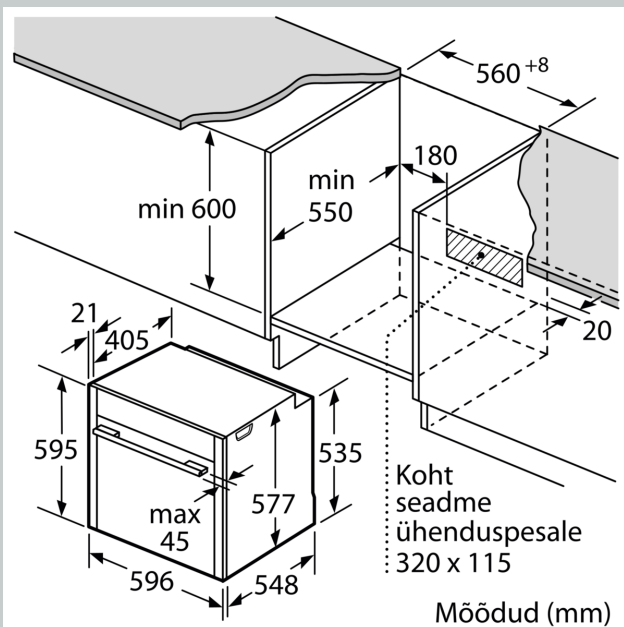

Mõõtudega joonised

Kui seade paigaldatakse keedupinna alla, tuleb järgida neid tööpinna paksusi (vajaduse korral ka aluskonstruktsiooni).

Keedupinna tüüp	min tööpinna paksus	
	pealepandud	tasapinnaline
Induktsioonplaat	37 mm	38 mm
Täispind-induktsioonplaat	47 mm	48 mm
Gaasikeedupind	30 mm	38 mm
Elektriplaat	27 mm	30 mm