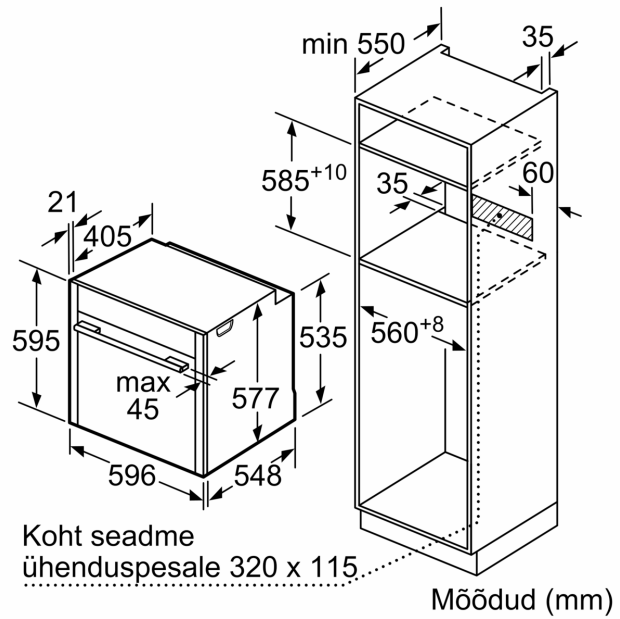

N 90, INTEGREERITAV AHI, AURUFUNKTSIOONIGA,
60 X 60 CM, ROOSTEVABA TERAS
B58VT68H0

Mõõtudega joonised

Kui seade paigaldatakse keedupinna alla, tuleb järgida neid tööpinna paksusi (vajaduse korral ka aluskonstruktsiooni).

Keedupinna tüüp	min tööpinna paksus	
	pealepandud	tasapinnaline
Induktsioonplaat	37 mm	38 mm
Täispind-induktsioonplaat	47 mm	48 mm
Gaasikeedupind	30 mm	38 mm
Elektriplaat	27 mm	30 mm