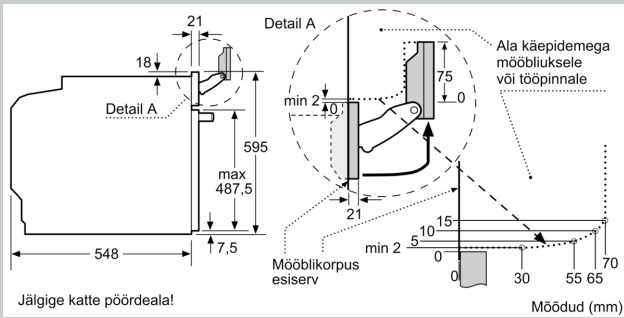

#### Keskkond ja ohutus

- Ahju sisemine jahutus
- Lapselukk Jääkkuumuse näidik Automaatne väljalülitus Käivitusnupp Ukse kontaktlüliti Mehaaniline ukسلukk

N 90, INTEGREERITAV AHI, AURUFUNKTSIOONIGA,  
60 X 60 CM, ROOSTEVABA TERAS  
B58VT68H0

Mõõtudega joonised

Kui seade paigaldatakse keedupinna alla, tuleb järgida neid tööpinna paksusi (vajaduse korral ka aluskonstruktsiooni).

Keedupinna tüüp	min tööpinna paksus	
	pealepandud	tasapinnaline
Induktsioonplaat	37 mm	38 mm
Täispind-induktsioonplaat	47 mm	48 mm
Gaasikeedupind	30 mm	38 mm
Elektriplaat	27 mm	30 mm