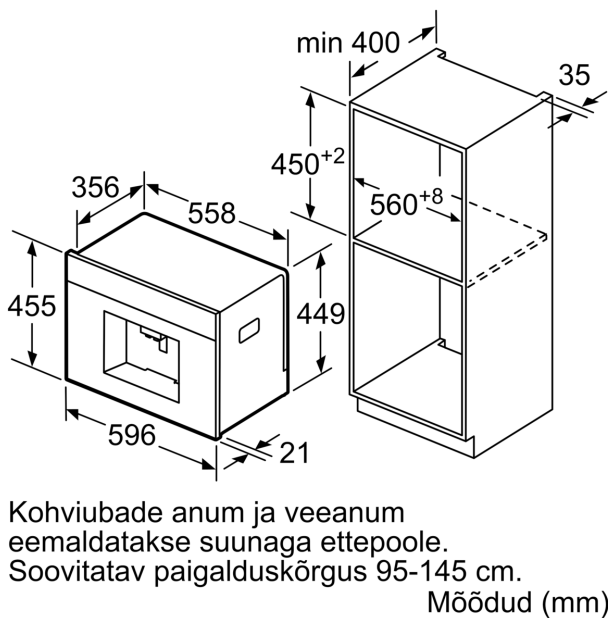

N 90, INTEGREERITAV TÄISAUTOMAATNE
KOHVIMASIN, GRAFIIT
C17KS61G0

Mõõtudega joonised