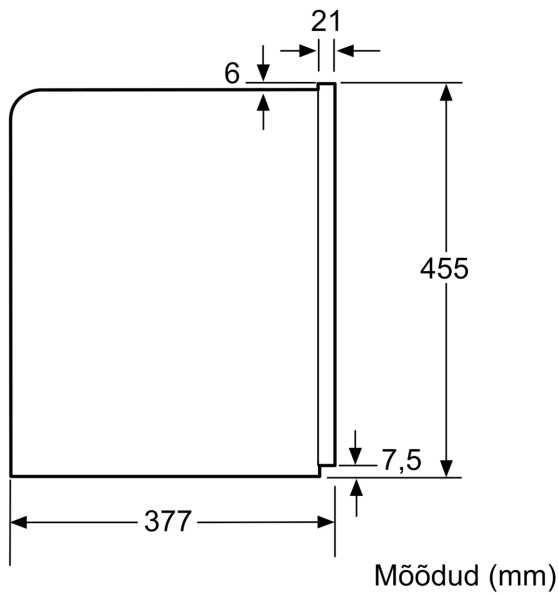

Varustus

Tehnilised andmed

Paigaldusviis: Integreeritav
 Vahuotsak: Ei
 Ekraan: Ei
 Veekaitse-süsteem: Ei
 Osade suurused: All cups
 Toote mõõdud: 455 x 596 x 377 mm
 Pakitud toote mõõdud (k x l x s): 540 x 478 x 670 mm
 Paigaldamiseks nõutav niši suurus (k x l x s): .. 449 x 558 x 356 mm
 EAN-kood: 4242004255659
 Vool: 10 A
 Pinge: 220-240 V
 Sagedus: 50/60 Hz
 Pistiku tüüp: Schuko-/Gardy-pistik, maand-ga

Mitmesugust

- Vee, piima ja kohviubade mahutid on hõlpsalt juurdepääsetavad, kuid varjatud uksega, et köök näeks välja laitmatu
- Kohviubade mahuti 500 g, aroomikaitsega
- Võimalus muuta jahvatusastet
- Näidikul valitavad eri keeled
- Lapselukk: ennetab tahtmatut kohvi jahvatamist
- Võimsus: 1600 W

Mõõtudega joonised

Nurgapaigaldus, vasak

Mõõtudega joonised