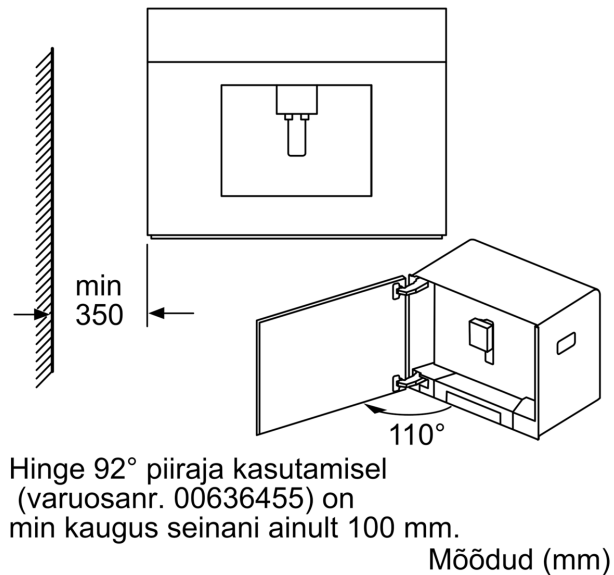

Varustus

Tehnilised andmed

Paigaldusviis: Integreeritav
 Vahuotsak: Ei
 Ekraan: Ei
 Veekaitse-süsteem: Ei
 Osade suurused: All cups
 Toote mõõdud: 455 x 596 x 377 mm
 Pakitud toote mõõdud (k x l x s): 540 x 478 x 670 mm
 Paigaldamiseks nõutav niši suurus (k x l x s): .. 449 x 558 x 356 mm
 EAN-kood: 4242004255659
 Vool: 10 A
 Pinge: 220-240 V
 Sagedus: 50/60 Hz
 Pistiku tüüp: Schuko-/Gardy-pistik, maand-ga

Mitmesugust

- Vee, piima ja kohviubade mahutid on hõlpsalt juurdepääsetavad, kuid varjatud uksega, et köök näeks välja laitmatu
- Kohviubade mahuti 500 g, aroomikaitsega
- Võimalus muuta jahvatusastet
- Näidikul valitavad eri keeled
- Lapselukk: ennetab tahtmatut kohvi jahvatamist
- Võimsus: 1600 W

Lisatarvikud

- Tihendatud piimanõu (0.5 l)
- Lisavarustusena kaasas: 1 x mõõtelusikas, Piimaotsiku ühendusvoolik, 1 x veekareduse testriba, Monteerimiskruvid

N 90, INTEGREERITAV TÄISAUTOMAATNE
KOHVIMASIN, GRAFIIT
C17KS61G0

Mõõtudega joonised

Nurgapaigaldus, vasak

Mõõtudega joonised