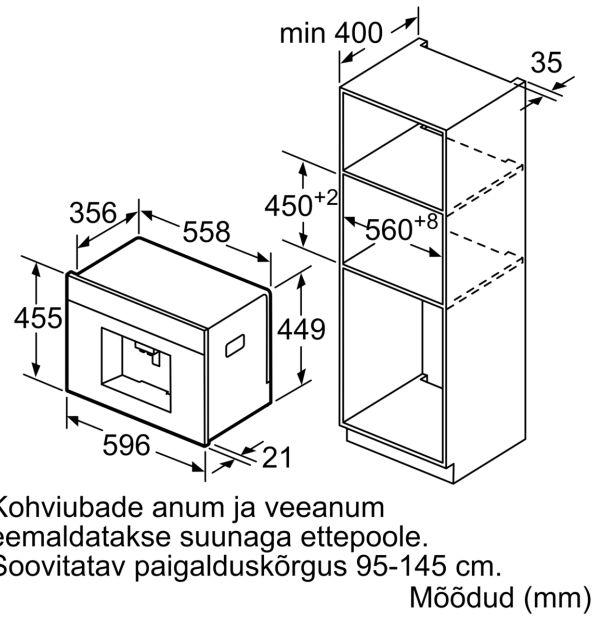

Varustus

Tehnilised andmed

Paigaldusviis: Integreeritav
 Vahuotsak: Ei
 Ekraan: Ei
 Veekaitse-süsteem: Ei
 Osade suurused: All cups
 Toote mõõdud: 455 x 596 x 377 mm
 Pakitud toote mõõdud (k x l x s): 540 x 478 x 670 mm
 Paigaldamiseks nõutav niši suurus (k x l x s): .. 449 x 558 x 356 mm
 EAN-kood: 4242004255659
 Vool: 10 A
 Pinge: 220-240 V
 Sagedus: 50/60 Hz
 Pistiku tüüp: Schuko-/Gardy-pistik, maand-ga

Mõõtudega joonised

Nurgapaigaldus, vasak

Mõõtudega joonised