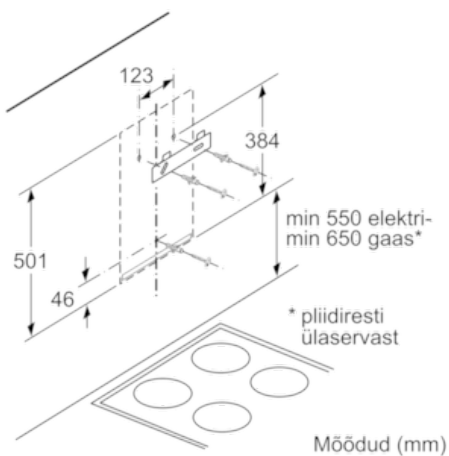

##### Mõõtmed:

- Töö õhuringlusega
- Kaasas 1 CleanAir filter

N 90, Seinale paigaldatav köögiõhupuhasti, 33 cm,  
must  
D35KHV2S0

Mõõtudega joonised

Mõõdud (mm)

Mõõdud (mm)

Mõõdud (mm)