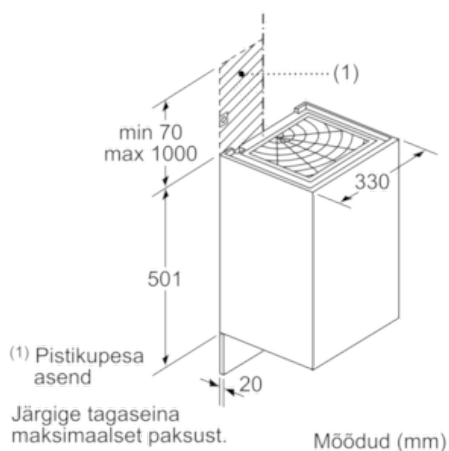

##### Mõõtmed:

- Töö õhuringlusega
- Kaasas 1 CleanAir filter

N 90, Seinale paigaldatav köögiõhupuhasti, 33 cm,  
must  
D35KHV2S0

Mõõtudega joonised

Mõõdud (mm)

Mõõdud (mm)

Mõõdud (mm)