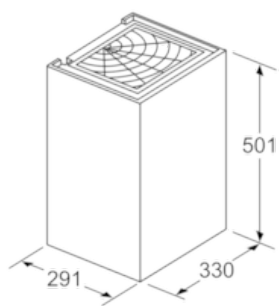

##### Mõõtmed:

- Töö õhuringlusega
- Kaasas 1 CleanAir filter

N 90, Seinale paigaldatav köögiõhupuhasti, 33 cm,  
must  
D35KHV2S0

Mõõtudega joonised

Mõõdud (mm)

Mõõdud (mm)

Mõõdud (mm)