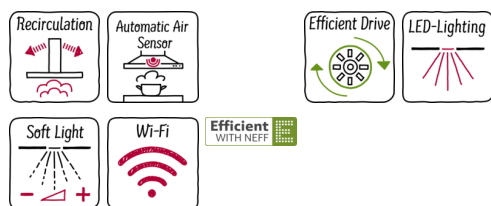

N 90, Seinale paigaldatav köögiõhupuhasti, 33 cm, must
D35KHV2S0

Valikulised tarvikud

Z50XP0X0 Lõhnafilter Long Life (asendus)
Z5170X1 CleanAiri söefilter

Kuubiku kujuline võimas ja omapärane õhupuhasti täidab kõik nõudmised.

- ✓ Anduritega juhitud automaatsüsteem: toiduvalmistamine on tõeline nauding tänu täisautomaatsele õhupuhasti lülitusele, kui pliit sisse lülitatud on.
- ✓ Automaatne õhuandur: reguleerib imemisvõimsust automaatselt vastavalt köögis toimuvale
- ✓ Õhupuhasti juhtimine pliidilt: sobiva pliidi korral saab õhupuhastit lülitada otse pliidilt.
- ✓ CleanAir: tänu integreeritud tipptasemel filtrile neutraliseeritakse lõhnad (95%) ja jääb ainult puhas õhk.
- ✓ EfficientDrive: uus mootoritehnoloogia teeb toiduvalmistamise väga vaikseks ja energiatõhusaks

Varustus

Tehnilised andmed

Tüpoloogia : Õhupuhasti
Kinnitussertifikaadid : CE, VDE
Elektrijuhtme pikkus (cm) : 130
Toote kõrgus korstnata (mm) : 501
Min kaugus elektripliidini : 550
Min kaugus gaasipliidini : 650
Netokaal (kg) : 14,102
Juhtelemendi tüüp : elektrooniline
Kiirussätete arv : Kolmeetapiline, 2 intensiivne
Võimendusasendi ringluse väljundvõimsus (m³/h) : 400
Ringleva õhu maksimumväljund (m³/h) : 329
Tulede arv : 2
Rasvafiltri materjal : Pestav alumiinium
EAN-kood : 4242004209980
Ühenduse nimivõimsus (W) : 146
Vool (A) : 10
Pingeline (V) : 220-240
Sagedus (Hz) : 50; 60
Pistik tüüp : Schuko-/Gardy-pistik, maand-ga
Paigaldamise tüpoloogia : Eraldiseisev sein

4 242004 209980