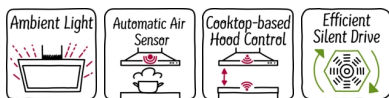

N 90, Seinale paigaldatav köögiõhupuhasti, 90 cm, selge
klaas musta trükiga
D95FRW1S0

B

Võimas magnetiliste omadustega disainõhupuhasti, millele saab kirjutada ja mida saab kasutada raamaturiülina.

- ✓ Meeleolul valgus – Home Connect pakub personaalseid valgustusvõimalusi lõpututes värvitoonides.
- ✓ Täisautomaatne õhupuhasti – võtab juhtimise üle kohe kui pliidi sisse lülitad.
- ✓ Pliidil asuv õhupuhasti paneel – reguleeri oma õhupuhasti väljatõmbetugevust ja valgustust.
- ✓ Efficient Drive mootor – õhupuhasti vaikne ja energiasäästlik mootor hoiab köögikeskkonna rahulikumana.
- ✓ TouchControl – integreeritud tasase pinnaga juhtpaneel võimaldab reguleerida seadeid mugavalt ühe sõrmega.

Varustus

Tehnilised andmed

Tüüpologia : Wall-mounted
Kinnitussertifikaadid : CE, VDE
Elektrijuhtme pikkus : 130 cm
Toote kõrgus korstnata : 430 mm
Min kaugus elektripliidini : 450 mm
Netokaal : 28,402 kg
Juhtelemendi tüüp : elektrooniline
Kiirussätete arv : Kolmeetapiline, 2 intensiivne
Maksimaalne väljundõhu ekstraheerimine : 394 m³/h
Võimendusasendi ringluse väljundvõimsus : 578.0 m³/h
Ringleva õhu maksimumväljund : 311 m³/h
Võimendusasendi õhuväljutus : 717 m³/h
Tulede arv : 2
Müratase : 57 dB(A) re 1 pW
Õhuväljundi diameeter : 120 / 150 mm
Rasvafiltri materjal : Pestav alumiinium
EAN-kood : 4242004210191
Ühenduse nimivõimsus : 150 W
Vool : 10 A
Pinge : 220-240 V
Sagedus : 60; 50 Hz
Pistiku tüüp : Schuko-/Gardy-pistik, maand-ga
Paigaldamise tüüpologia : Eraldiseisev sein

Disain

- Taustvalgustus
- 2 x 3 W LED
- TouchControl (3 võimsusastet ja 2 intensiivastet) 3x7-segment display, elektrooniline ekraan
- Äratõmme servades
- 2 äratõmbeala: esikülg ja põhi

Mugavus

- PerfectAir
- PowerBoost
- Intervallrežiim
- Automaatne seadistuste taastamine (6 minutit)
- Rasva- ja söefilter
- Lihtne puhastada
- Metallist rasvafilter, nõudepesumasinas pestav