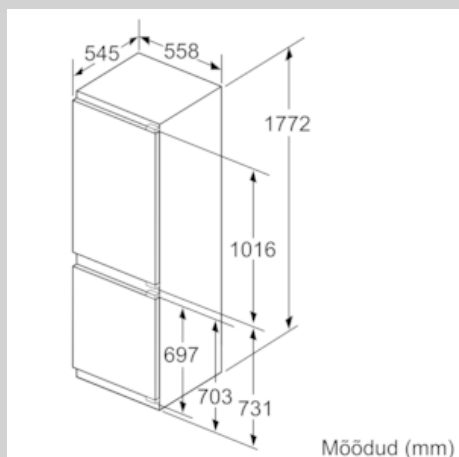

N 70, Integreeritav külmik-sügavkülmik,
sügavkülmik all, 177.2 x 55.8 cm
KI7863D30

Mõõtudega joonised