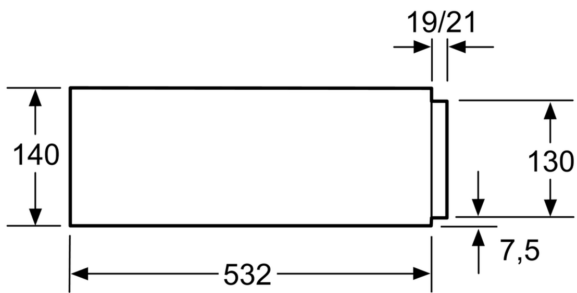

√ Väline vaakumpakendamine käepärase lisaseadmega suuremate purkide ja plastanumate jaoks.

Varustus

Tehnilised andmed

Paigaldusviis: Integreeritav
 Toote mõõdud: 140 x 595 x 542 mm
 Pakitud toote mõõdud (k x l x s): 230 x 660 x 660 mm
 Paigaldamiseks nõutav niši suurus (k x l x s): ... 141 x 560 x 550 mm
 EAN-kood: 4242004216643
 Vool: 6 A
 Pinge: 220-240 V
 Sagedus: 50; 60 Hz
 Pistiku tüüp: Schuko-/Gardy-pistik, maand-ga

N 70, 60 X 14 CM, ROOSTEVABA TERAS
N17XH10N0

Varustus

- Kambris on kasutatavad 3 vaakumiaset, kuni 99%.
- Väljaspool kambrit on kasutatavad 3 vaakumiaset, kuni 90%.

Mugavus

- Puutenuppudega juhtimine
- Automaatne ühendusetuvastus kambrist väljaspool vaakumpakendamiseks

Tehniline teave

- Pikk toitejuhe: 150 cm

N 70, 60 X 14 CM, ROOSTEVABA TERAS
N17XH10N0

Mõõtudega joonised

Soojendussahkli kohale on võimalik paigaldada kompaktsed küpsetusahjusid, mille kõrgus on 455 mm. Vahepõrand ei ole vajalik.