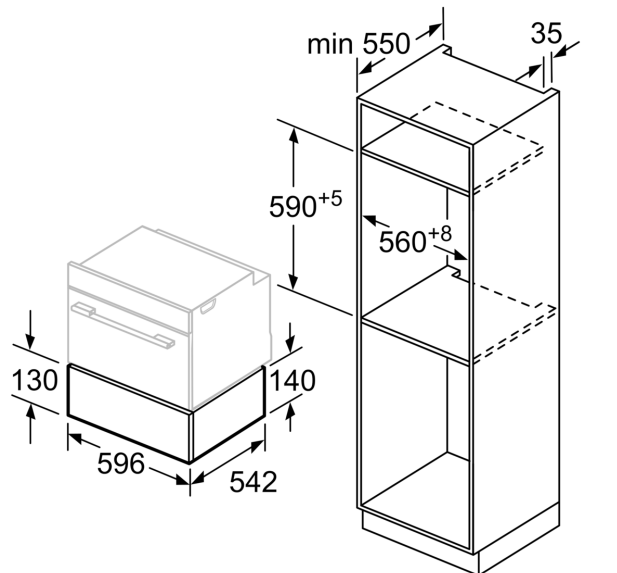

Soojendussahkli kohale on võimalik paigaldada kompaktsed küpsetusahjusid, mille kõrgus on 455 mm. Vahepõrand ei ole vajalik.

Mõõdud (mm)