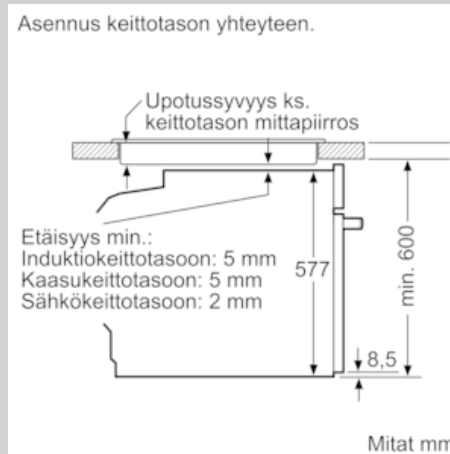

##### Tekniset tiedot

Etuosan väri / materiaali : metalli

Kalusteisiin / vapaasti sijoitettava : Kalusteisiin sijoitettava

Puhdistusmenetelmä : Hydrolyysi, katalyyttinen, osittain

Tarvittava asennustila (K x L x S) mm : 585-595 x 560-568 x 550

**Käyttömukavuus**

- LCD-näyttö (valkoinen)
- Luukun avautumissuunta: Hide®-uuninluukku
- Halogeenivalaistus

**Muotoilu**

**Puhdistus**

**Varusteet**

- Mukana pakkauksessa: Emaloitu leivinpelti, Yhdistelmäritilä, Uunipannu

N 50, Uuni, 60 x 60 cm, metalli  
B3ACE4ANOS

Mittapiirustukset

Jos laite asennetaan keittotason alapuolelle, on otettava huomioon seuraava työtason vahvuus (tarv. mukaan lukien alarakenne).

Keittotason tyyppi	Työtason minimivahvuus	
	pinta-asennus	samantasoinen
Induktiokittotaso	37 mm	38 mm
Täysipinta-induktiokittotaso	47 mm	48 mm
Kaasukeittotaso	30 mm	38 mm
Sähkökeittotaso	27 mm	30 mm