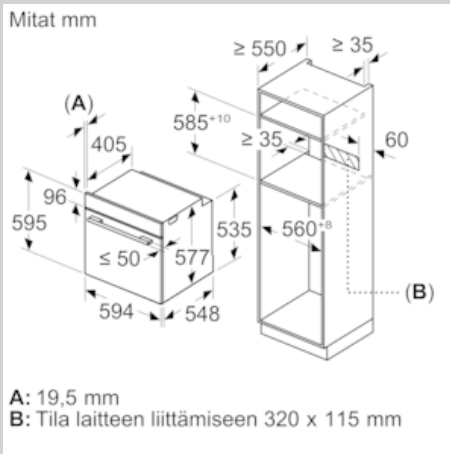

##### Tekniset tiedot

Etuosan väri / materiaali : metalli

Kalusteisiin / vapaasti sijoitettava : Kalusteisiin sijoitettava

Puhdistusmenetelmä : Hydrolyysi, katalyyttinen, osittain

Tarvittava asennustila (K x L x S) mm : 585-595 x 560-568 x 550

Mitat mm (KxLxS) : 595 x 594 x 548

Pakkauksen mitat (mm) : 670 x 690 x 660

Ohjauspaneelin materiaali : Lasi

Luukun materiaali : lasi

Nettopaino (kg) : 36,486

Käyttötilavuus : 71

Uuniohjelmat : Alalämpö, Full width grill, Hellävarainen kiertoilma,

**Käyttömukavuus**

- LCD-näyttö (valkoinen)
- Luukun avautumissuunta: Hide®-uuninluukku
- Halogeenivalaistus

**Muotoilu**

**Puhdistus**

**Varusteet**

- Mukana pakkauksessa: Emaloitu leivinpelti, Yhdistelmäritilä, Uunipannu

N 50, Uuni, 60 x 60 cm, metalli  
B3ACE4ANOS

Mittapiirustukset

Jos laite asennetaan keittotason alapuolelle, on otettava huomioon seuraava työtason vahvuus (tarv. mukaan lukien alarakenne).

Keittotason tyyppi	Työtason minimivahvuus	
	pinta-asennus	samantasoinen
Induktiokittotaso	37 mm	38 mm
Täysipinta-induktiokittotaso	47 mm	48 mm
Kaasukeittotaso	30 mm	38 mm
Sähkökeittotaso	27 mm	30 mm