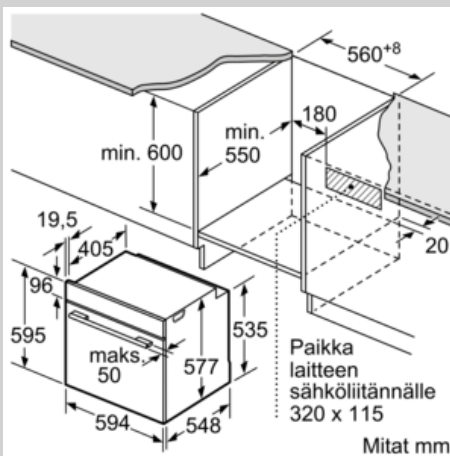

##### Tekniset tiedot

Etuosan väri / materiaali : metalli

Kalusteisiin / vapaasti sijoitettava : Kalusteisiin sijoitettava

Puhdistusmenetelmä : Hydrolyysi, katalyyttinen, osittain

Tarvittava asennustila (K x L x S) mm : 585-595 x 560-568 x 550

Mitat mm (KxLxS) : 595 x 594 x 548

Pakkauksen mitat (mm) : 670 x 690 x 660

Ohjauspaneelin materiaali : Lasi

Luukun materiaali : lasi

Nettopaino (kg) : 36,486

Käyttötilavuus : 71

Uuniohjelmat : Alalämpö, Full width grill, Hellävarainen kiertoilma,

**Käyttömukavuus**

- LCD-näyttö (valkoinen)
- Luukun avautumissuunta: Hide®-uuninluukku
- Halogeenivalaistus

**Muotoilu**

**Puhdistus**

**Varusteet**

- Mukana pakkauksessa: Emaloitu leivinpelti, Yhdistelmäritilä, Uunipannu

N 50, Uuni, 60 x 60 cm, metalli  
B3ACE4ANOS

Mittapiirustukset

Jos laite asennetaan keittotason alapuolelle, on otettava huomioon seuraava työtason vahvuus (tarv. mukaan lukien alarakenne).

Keittotason tyyppi	Työtason minimivahvuus	
	pinta-asennus	samantasoinen
Induktiokittotaso	37 mm	38 mm
Täysipinta-induktiokittotaso	47 mm	48 mm
Kaasukeittotaso	30 mm	38 mm
Sähkökeittotaso	27 mm	30 mm