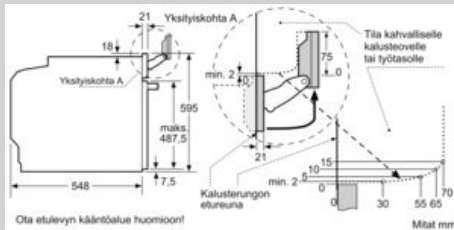

Tuotekuvaus

Tekniset tiedot

Etuosan väri / materiaali : teräs

Kalusteisiin / vapaasti sijoitettava : Kalusteisiin sijoitettava

Puhdistusmenetelmä : Hydrolyysi, katalyyttinen, osittain

Tarvittava asennustila (K x L x S) : 585-595 x 560-568 x 550 mm

Puhdistus

- EasyClean®-puhdistusjärjestelmä ja itsepuhdistuva takaseinä
- Lisätoiminnot: Kalkinpoisto-ohjelma, höyry (käytettäessä höyrytyslisävarustetta), Kuivaustoiminto

Turvallisuus

- Lämpösuojavau uuninluukku. Maksimilämpötila 40 °C, mitattu tunnin käytön jälkeen 180°C ylä/alalämmöllä, mittauspiste keskellä uuninluukku
- Elektroninen kello
- Mekaaninen luukun lukitus
Jälkilämmön osoitin
Turvakatkaisu
Käynnistyspainike
Luukun virrankatkaisin
mekaaninen luukun lukitus

N 70, Uuni lisähöyrytoiminnolla, 60 x 60 cm
B47VR22N0

Mittapiirustukset

Jos laite asennetaan keittotason alapuolelle, on otettava huomioon seuraava työtason vahvuus (tarv. mukaan lukien alarakenne).

Keittotason tyyppi	Työtason minimivahvuus	
	pinta-asennus	samantasoinen
Induktiokeittotaso	37 mm	38 mm
Täysipinta-induktiokeittotaso	47 mm	48 mm
Kaasukeittotaso	30 mm	38 mm
Sähkökeittotaso	27 mm	30 mm