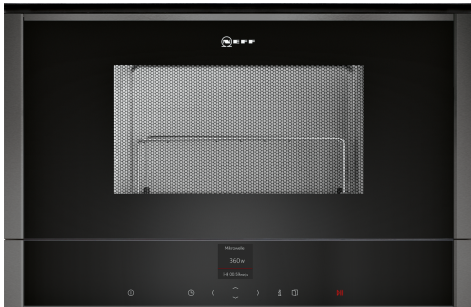

N 70, KALUSTEISIIN SIIJOITETTAVA  
MIKROAALTOUUNI, GRAPHITE-GREY  
C17GROOGO

Lisävarusteet

1 x Ritilä, 1 x Lasilaatikko

Lisävarusteet

Z18G38X0 :  
Z99QX70X0S Adapteri

Kalusteisiin sijoitettava mikroaaltouuni, sopii yläkaappiin.

- ✓ Sivulle aukeava luukku on kätevä varsinkin silloin, kun uuni asennetaan pöytätasoa korkeammalle.
- ✓ Väriäinen TFT-näyttö sekä ShiftControl-ohjaus, jolla navigoit nopeasti ohjelmavalikossa.
- ✓ Automaattiohjelmat – keittiöapulaisesi juuri oikeilla asetuksilla.
- ✓ LED-valaistus – kirkas valaistus juuri siellä missä tarvitset sitä.

## N 70, KALUSTEISIIN SIIJOITETTAVA MIKROAALTOUUNI, GRAPHITE-GREY C17GROOGO

#### Muotoilu

- NEFF Graphite-Grey Design
- Uunikammio ruostumatonta terästä, lasipohja