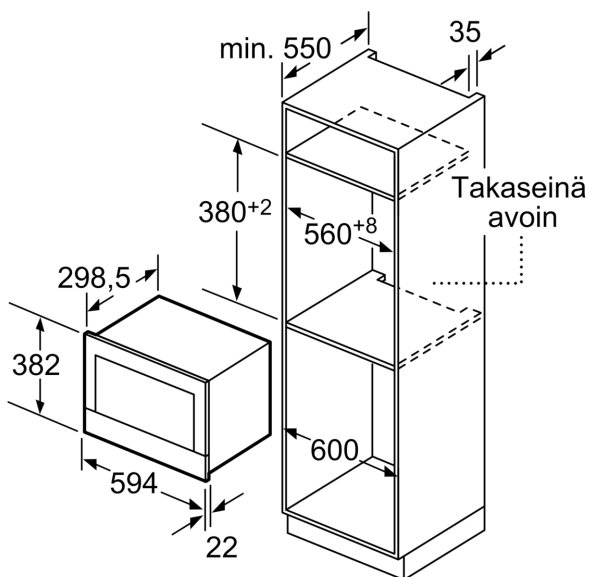

#### Mitat:

- Tuotteen mitat (K x L x S): 382 mm x 594 mm x 320 mm
- Tarvittava asennustila (K x L x S): 362 mm - 382 mm x 560 mm -568 mm x 300 mm

N 70, KALUSTEISIIN SIIJOITETTAVA  
 MIKROAALTOUUNI, GRAPHITE-GREY  
 C17GRO0G0

Mittapiirustukset

Mitat mm

A: Takaseinä avoin

Mitat mm

A: Ylitys ylhäällä:  
 Asennussyvennys 362: 6 mm  
 Asennussyvennys 365: 3 mm  
 B: Ylitys alhaalla: 14 mm

Mitat mm