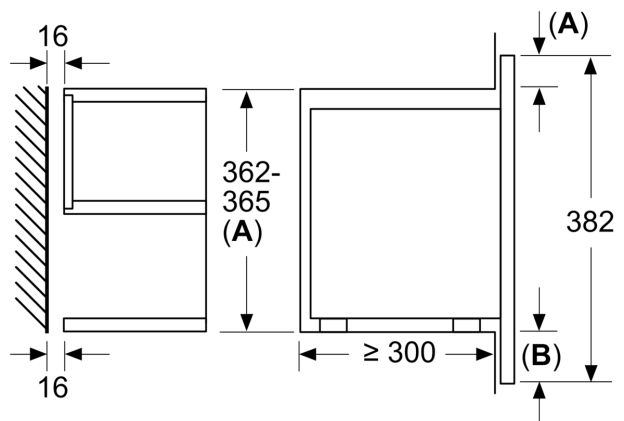

#### Mitat:

- Tuotteen mitat (K x L x S): 382 mm x 594 mm x 320 mm
- Tarvittava asennustila (K x L x S): 362 mm - 382 mm x 560 mm -568 mm x 300 mm

N 70, KALUSTEISIIN SIIJOITETTAVA  
 MIKROAALTOUUNI, GRAPHITE-GREY  
 C17GRO0G0

Mittapiirustukset

Mitat mm

A: Takaseinä avoin

Mitat mm

A: Ylitys ylhäällä:  
 Asennussyvennys 362: 6 mm  
 Asennussyvennys 365: 3 mm  
 B: Ylitys alhaalla: 14 mm

Mitat mm