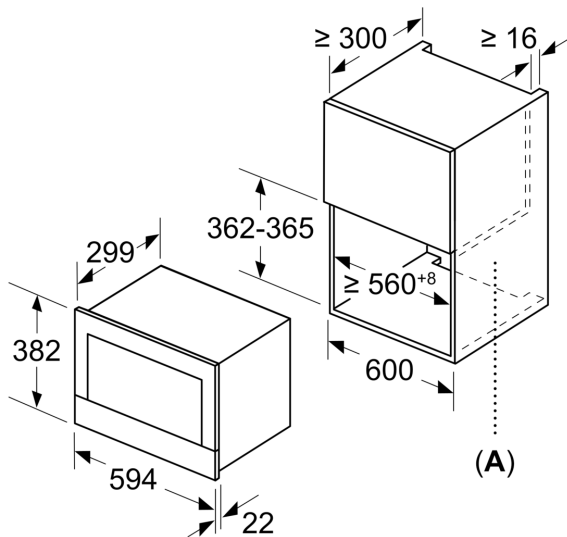

N 70, KALUSTEISIIN SIIJOITETTAVA
MIKROAALTOUUNI, GRAPHITE-GREY
C17GRO0G0

Mittapiirustukset

Mitat mm