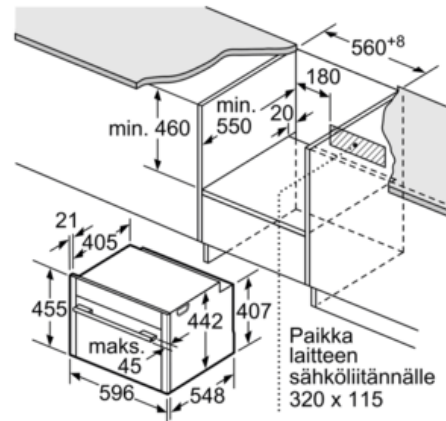

#### Varusteet

- 1 x Höyrytysastia, reiätetty, koko S, 1 x Höyrytysastia, reiätetty, koko XL, 1 x Höyrytysastia, reiättämätön, koko S, 1 x Ritilä, 1 x Sieni, 1 x Uunipannu

N 90, Kompakti höryuuni, metalli  
C18FT48N1

Mittapiirustukset

Asennus keittotason yhteyteen.

Mitat mm

Mitat mm

Jos kompaktilaite asennetaan keittotason alapuolelle, on otettava huomioon seuraava työtason vahvuus (tarv. mukaan lukien alarakenne).

Keittotason tyyppi	Työtason minimivahvuus	
	pinta-asennus	samantasoinen
Induktiokeittotaso	42 mm	43 mm
Täysipinta-induktiokeittotaso	52 mm	53 mm
Kaasukeittotaso	32 mm	43 mm
Sähkökeittotaso	32 mm	35 mm