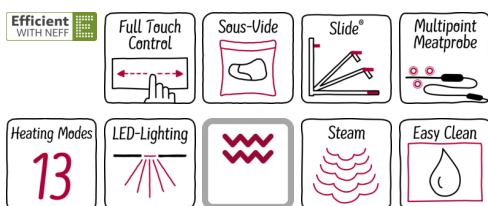

Tuotekuvaus

Tekniset tiedot

Etuosan väri / materiaali : metalli
Kalusteisiin / vapaasti sijoitettava : Kalusteisiin sijoitettava
Luukun avautuminen : Alas aukeava
Tarvittava asennustila (K x L x S) mm : 450-455 x 560-568 x 550
Tuotteen mitat (K x L x S) mm : 455 x 596 x 548
Pakkauksen mitat (mm) : 530 x 660 x 690
Ohjauspaneelin materiaali : Ruostumaton teräs
Luukun materiaali : lasi
Nettopaino (kg) : 36,727
Hyväksyntätodistukset : CE, VDE
Virtajohdon pituus (cm) : 150
EAN-koodi : 4242004214137
Tarvittava sulake (A) : 16
Jännite (V) : 220-240
Taajuus (Hz) : 50; 60
Pistokkeen tyyppi : Suko-/Gardy pistoke, maadoitettu
Hyväksyntätodistukset : CE, VDE
Pesien määrä - (2010/30/EU) : 1
Käyttötilavuus (pesä) - UUSI (2010/30/EU) : 47
Energiatehokkuusluokka - (2010/30/EY) : A+
Energy consumption per cycle conventional (2010/30/EC) : 0,73
Energy consumption per cycle forced air convection (2010/30/EC) : 0,61
Energiatehokkuusideksi (2010/30/EU) : 81,3

Lisävarusteet

Z11SZ00X0 Peitelista
Z11SZ60X0 SeamlessCombination-lista 45+14 cm
Z11SZ90X0 SeamlessCombination -lista 60+45 cm
Z12CB10A0 Leivinpelti, emaloitu
Z13CV05S0 Peitelista
Z13CV06S0 Koristelista
Z13CX62X0 Vakumointipussi, pieni, 100 kpl
Z13CX64X0 Vakumointipussi, suuri, 100 kpl
Z13TC10X0 ComfortFlex-kannattimet, 1 taso, höyry.

4 242004 214137