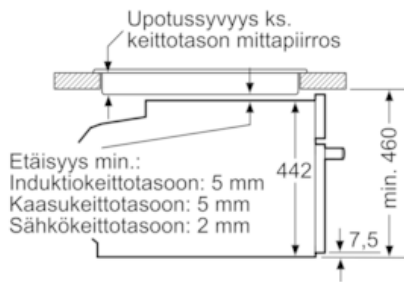

#### Turvallisuus

- Sisäänrakennettu jäädytystuuletin
- mekaaninen luukun lukitus  
Mekaaninen luukun lukitus  
Turvakatkaisu  
Jälkilämmön osoitin  
Käynnistuspainike  
Luukun virrankatkaisin
- Tarkat mitat löytyvät mittapiirroksista.
- Energiatehokkuusluokitus (EU Nr. 65/2014): A+

Mittapiirustukset

Asennus keittotason yhteyteen.

Mitat mm

Mitat mm

Jos kompaktilaite asennetaan keittotason alapuolelle, on otettava huomioon seuraava työtason vahvuus (tarv. mukaan lukien alarakenne).

Keittotason tyyppi	Työtason minimivahvuus	
	pinta-asennus	samantasoinen
Induktiokeittotaso	42 mm	43 mm
Täysipinta-induktiokeittotaso	52 mm	53 mm
Kaasukeittotaso	32 mm	43 mm
Sähkökeittotaso	32 mm	35 mm