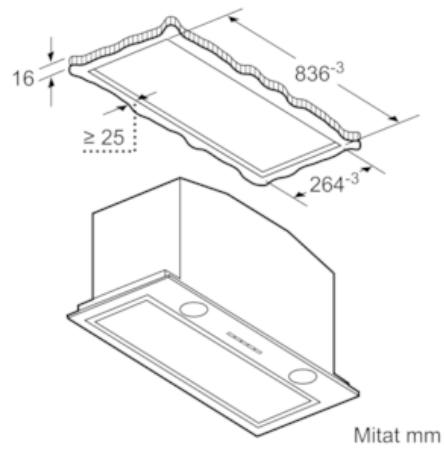

##### Tekniset tiedot

Rakennetyyppi : Traditional  
Hyväksyntätodistukset : CE, VDE  
Virtajohdon pituus (cm) : 150  
Tarvittava asennustila (K x L x S) mm : 418mm x 836.0mm x 264mm  
Minimietäisyys sähkölevyihin : 500  
Min.-etäis. kaasu-keittotasoon : 650  
Nettopaino (kg) : 10,261  
Ohjauksen tyyppi : elektroninen  
Poistoilman virtaus (m<sup>3</sup>/h) : 610  
Ilmanvirtaus intensiiviteholla, huonetilaan palauttavana (m<sup>3</sup>/h) : 370.0  
Poistoilman virtaus, intensiiviteholla (m<sup>3</sup>/h) : 820  
Valojen määrä : 2  
Melutaso (dB re 1 pW) : 64  
Liitäntäkauluksen läpimitta, min/max (mm) : 150 / 120  
Rasvasuodattimen materiaali : Washable aluminium  
EAN-koodi : 4242004186960  
Liitännän arvo (W) : 272  
Tarvittava sulake (A) : 3  
Jännite (V) : 220-240  
Taajuus (Hz) : 50  
Pistokkeen tyyppi : Suko-/Gardy pistoke, maadoitettu  
Asennuksen tyyppi : Kalusteisiin sijoitettava

N 70, Kalusteisiin tai liesikupuun sijoitettava  
liesituuletin, 86 cm, teräs  
D58ML66N0

Mittapiirustukset

Mitat mm

Mitat mm