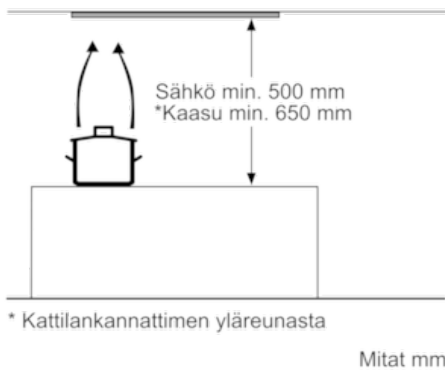

##### Tekniset tiedot

Rakennetyyppi : Traditional  
Hyväksyntätodistukset : CE, VDE  
Virtajohdon pituus (cm) : 150  
Tarvittava asennustila (K x L x S) mm : 418mm x 836.0mm x 264mm  
Minimietäisyys sähkölevyihin : 500  
Min.-etäis. kaasu-keittotasoon : 650  
Nettopaino (kg) : 10,261  
Ohjauksen tyyppi : elektroninen  
Poistoilman virtaus (m<sup>3</sup>/h) : 610  
Ilmanvirtaus intensiiviteholla, huonetilaan palauttavana (m<sup>3</sup>/h) : 370.0  
Poistoilman virtaus, intensiiviteholla (m<sup>3</sup>/h) : 820  
Valojen määrä : 2  
Melutaso (dB re 1 pW) : 64  
Liitäntäkauluksen läpimitta, min/max (mm) : 150 / 120  
Rasvasuodattimen materiaali : Washable aluminium  
EAN-koodi : 4242004186960  
Liitännän arvo (W) : 272  
Tarvittava sulake (A) : 3  
Jännite (V) : 220-240  
Taajuus (Hz) : 50  
Pistokkeen tyyppi : Suko-/Gardy pistoke, maadoitettu  
Asennuksen tyyppi : Kalusteisiin sijoitettava

N 70, Kalusteisiin tai liesikupuun sijoitettava  
liesituuletin, 86 cm, teräs  
D58ML66N0

Mittapiirustukset

Mitat mm

Mitat mm