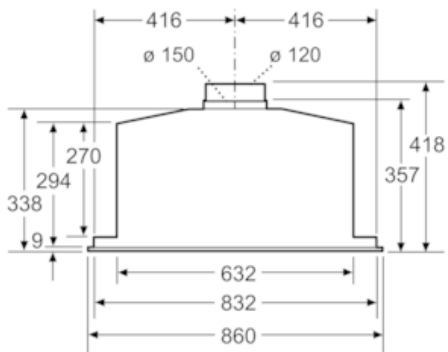

##### Tekniset tiedot

Rakennetyyppi : Traditional  
Hyväksyntätodistukset : CE, VDE  
Virtajohdon pituus (cm) : 150  
Tarvittava asennustila (K x L x S) mm : 418mm x 836.0mm x 264mm  
Minimietäisyys sähkölevyihin : 500  
Min.-etäis. kaasu-keittotasoon : 650  
Nettopaino (kg) : 10,261  
Ohjauksen tyyppi : elektroninen  
Poistoilman virtaus (m<sup>3</sup>/h) : 610  
Ilmanvirtaus intensiiviteholla, huonetilaan palauttavana (m<sup>3</sup>/h) : 370.0  
Poistoilman virtaus, intensiiviteholla (m<sup>3</sup>/h) : 820  
Valojen määrä : 2  
Melutaso (dB re 1 pW) : 64  
Liitäntäkauluksen läpimitta, min/max (mm) : 150 / 120  
Rasvasuodattimen materiaali : Washable aluminium  
EAN-koodi : 4242004186960  
Liitännän arvo (W) : 272  
Tarvittava sulake (A) : 3  
Jännite (V) : 220-240  
Taajuus (Hz) : 50  
Pistokkeen tyyppi : Suko-/Gardy pistoke, maadoitettu  
Asennuksen tyyppi : Kalusteisiin sijoitettava

N 70, Kalusteisiin tai liesikupuun sijoitettava  
liesituuletin, 86 cm, teräs  
D58ML66N0

Mittapiirustukset

Mitat mm

Mitat mm