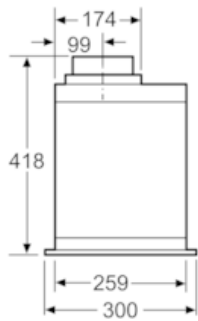

##### Tekniset tiedot

Rakennetyyppi : Traditional  
Hyväksyntätodistukset : CE, VDE  
Virtajohdon pituus (cm) : 150  
Tarvittava asennustila (K x L x S) mm : 418mm x 836.0mm x 264mm  
Minimietäisyys sähkölevyihin : 500  
Min.-etäis. kaasu-keittotasoon : 650  
Nettopaino (kg) : 10,261  
Ohjauksen tyyppi : elektroninen  
Poistoilman virtaus (m<sup>3</sup>/h) : 610  
Ilmanvirtaus intensiiviteholla, huonetilaan palauttavana (m<sup>3</sup>/h) : 370.0  
Poistoilman virtaus, intensiiviteholla (m<sup>3</sup>/h) : 820  
Valojen määrä : 2  
Melutaso (dB re 1 pW) : 64  
Liitäntäkauluksen läpimitta, min/max (mm) : 150 / 120  
Rasvasuodattimen materiaali : Washable aluminium  
EAN-koodi : 4242004186960  
Liitännän arvo (W) : 272  
Tarvittava sulake (A) : 3  
Jännite (V) : 220-240  
Taajuus (Hz) : 50  
Pistokkeen tyyppi : Suko-/Gardy pistoke, maadoitettu  
Asennuksen tyyppi : Kalusteisiin sijoitettava

4 242004 186960

*N 70, Kalusteisiin tai liesikupuun sijoitettava  
liesituuletin, 86 cm, teräs  
D58ML66N0*

Tuotekuvaus

**Käyttö ja teho**

- Energiatehokkuusluokka: A (asteikolla A++ - E)
- Kapasiteetti DIN/EN 61591 mukaan: normaaliteho 610 m<sup>3</sup>/h, intensiiviteho 820 m<sup>3</sup>/h
- Äänitaso EN 60704-3 ja EN60704-2-13 mukaan maksimi normaaliteholla, hormiin liitettynä: 64 dB(A) re 1 pW (50 dB(A) re 20 µPa äänenpaine)
- Tehokas ja hiljainen hiiliharjaton moottori

N 70, Kalusteisiin tai liesikupuun sijoitettava  
liesituuletin, 86 cm, teräs  
D58ML66N0

Mittapiirustukset

Mitat mm

Mitat mm