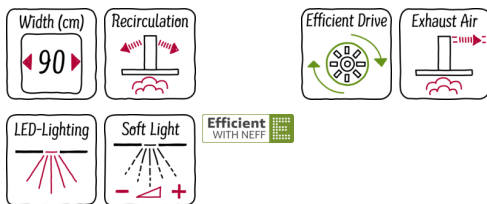

N 90, Seinälle asennettava liesituuletin, 90 cm, teräs
D79MT64N1

COOKING PASSION SINCE 1877

A

Näyttävä ja tehokas kupumallinen liesituuletin, joka asennetaan seinälle.

- ✓ Puhaltimen teho 860 m³/h pitää huoneilman raikkaana ruoanvalmistuksen aikana.
- ✓ Energiaa säästävät LED-valot valaisevat hyvin koko keittotason.
- ✓ Intensiiviteho lyhytaikaiseen käyttöön höyryn voimistuessa, palautuu normaaliteholle automaattisesti 6 min. kuluttua.
- ✓ Erityisen hiljainen käyntiääni, vain 41 dB

Tuotekuvaus

Tekniset tiedot

Rakennetyyppi : Chimney
Hyväksyntätodistukset : CE, Eurasian, VDE
Virtajohdon pituus (cm) : 130
Hormin korkeus min - max (mm) : 582-908/582-1018
Tuotteen korkeus ilman hormia (mm) : 46
Minimietäisyys sähkölevyihin : 550
Min.-etäis. kaasu-keittotasoon : 650
Nettopaino (kg) : 19,513
Ohjauksen tyyppi : elektroninen
Tuuletuksen tehoalueiden lkm : 3-portainen+ 2 intensiivi
Poistoilman virtaus (m³/h) : 460
Ilmanvirtaus intensiiviteholla, huonetilaan palauttavana (m³/h) : 460.0
Poistoilman virtaus, intensiiviteholla (m³/h) : 860
Valojen määrä : 3
Melutaso (dB re 1 pW) : 55
Liitäntäkauluksen läpimitta, min/max (mm) : 150 / 120
Rasvasuodattimen materiaali : Pestävä ruostumattomasta teräksestä
EAN-koodi : 4242004183822
Liitännän arvo (W) : 169
Tarvittava sulake (A) : 10
Jännite (V) : 220-240
Taajuus (Hz) : 50; 60
Pistokkeen tyyppi : Suko-/Gardy pistoke, maadoitettu
Asennuksen tyyppi : Seinään asennettava

Käyttömukavuus

- digitaalinäyttö TouchControl -valitsimet (3 tehoaluetta ja 2 intensiivitehoa)
- Intensiiviteho palautuu automaattisesti normaaliteholle 6 min. kuluttua
- Intervallitoiminto
- Rasvasuodattimen puhdistuksen ja aktiivihiiisuodattimen vaihtotarpeen osoitin
- Metallinen rasvasuodatin, jonka voi pestä astianpesukoneessa
- Erittäin hiljainen tehokkaan äänieristyksen ansiosta