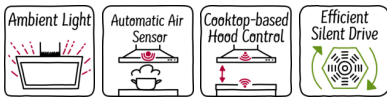

N 90, Seinälle asennettava liesituuletin, 90 cm, musta  
D96IKW1S0

COOKING PASSION SINCE 1877

A+

Tehokas design-liesituuletin, jonka viisto muotoilu antaa tilaa ruoanvalmistukseen.

- ✓ Taustavalo himmentimellä. Valaistukseen valittavissa 30 värisävyä.
- ✓ Sensoriohjaus säättää tuulettimen tehoa täysin automaattisesti ja sinä voit keskittyä kokkailuun.
- ✓ Ohjaa liesituuletinta suoraan yhteensopivan keittotason kautta.
- ✓ EfficientDrive-moottori on hiljainen ja energiatehokas.
- ✓ TouchControl: helppokäyttöinen ohjauspaneeli, josta teet kaikki säädöt.